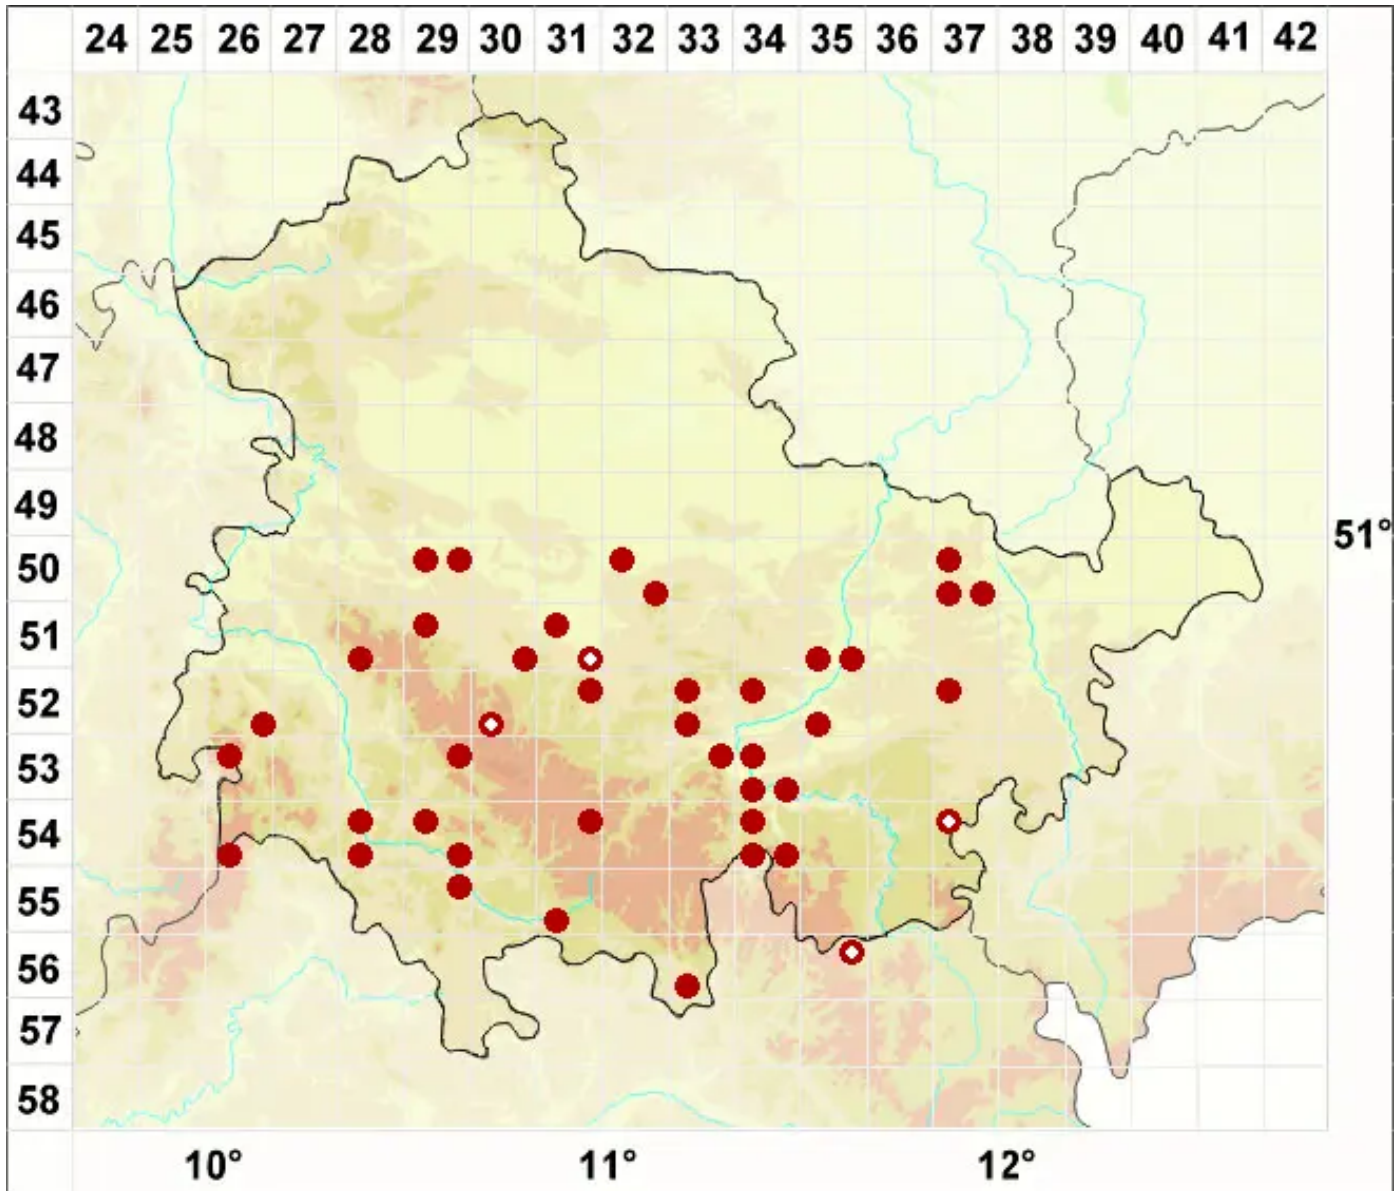

Physconia distorta (With.) J. R. Laundon

Echte Raureifflechte

Legende:

- Symbole:**
- Ausgefülltes Symbol:
Zeitraum von 1980 bis heute (Aktuelle Angabe)
 - Leeres Symbol:
Zeitraum vor 1980 (Altangabe)
 - Quadrat: Herbarbeleg