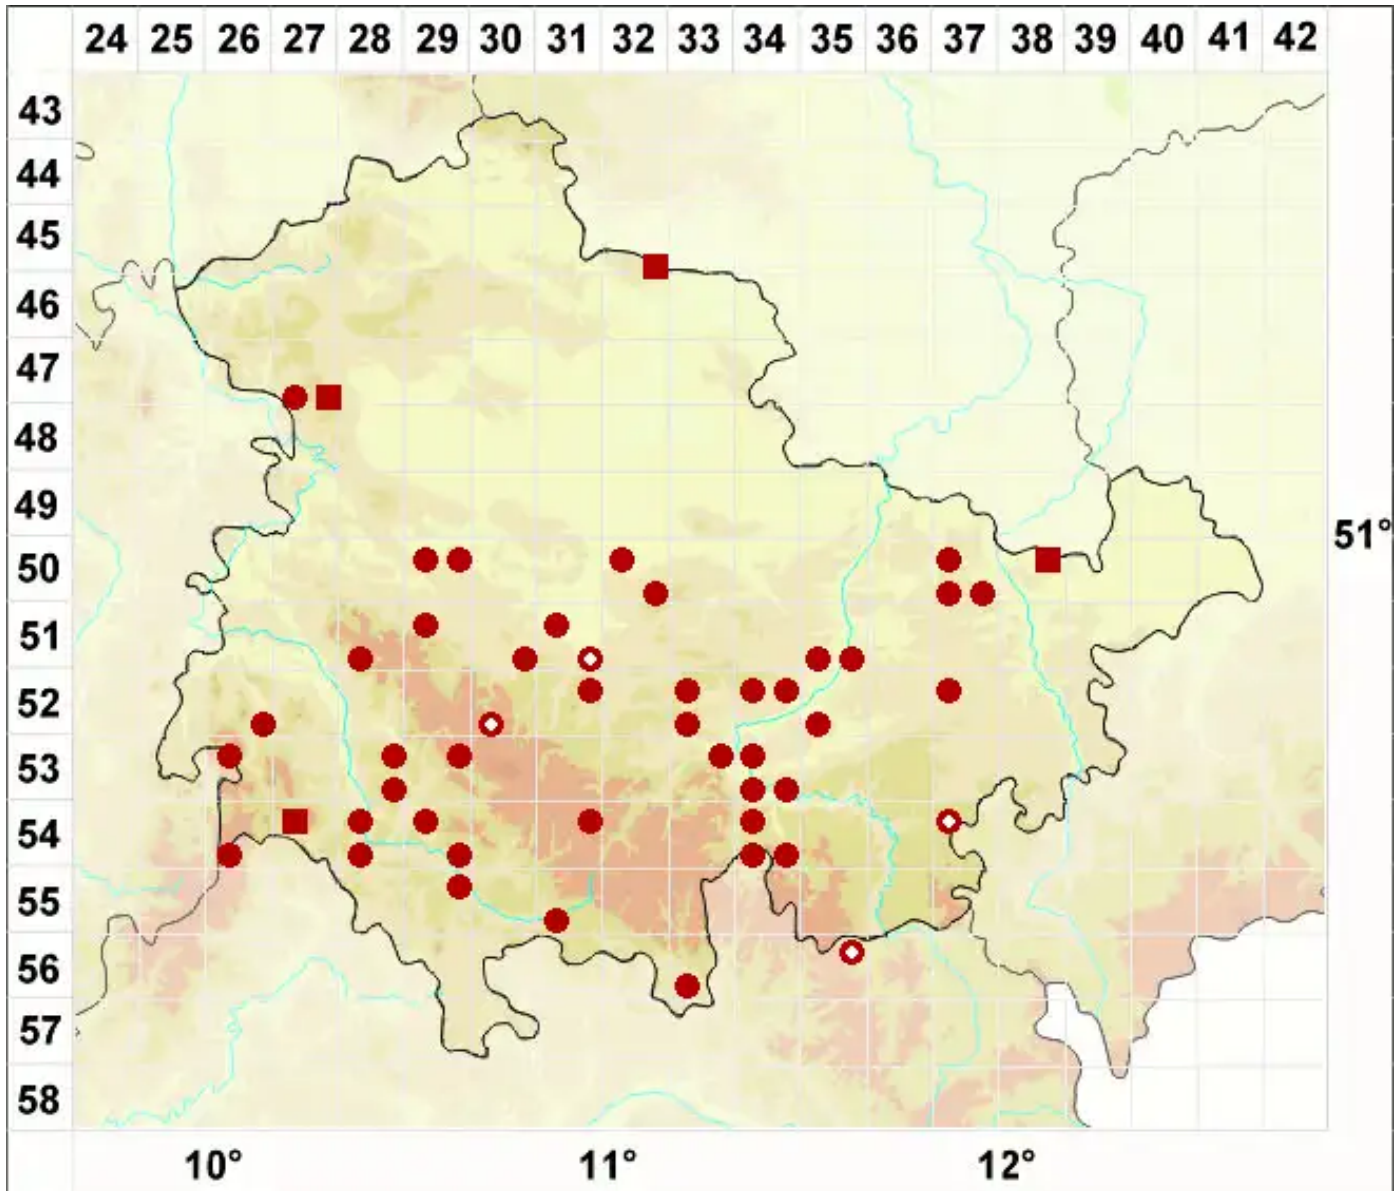

Physconia distorta (With.) J. R. Laundon

Echte Raureifflechte

Legende:

Symbole:

Ausgefülltes Symbol:
Zeitraum von 1980 bis heute (Aktuelle Angabe)

Leeres Symbol:
Zeitraum vor 1980 (Altangabe)

Quadrat: Herbarbeleg