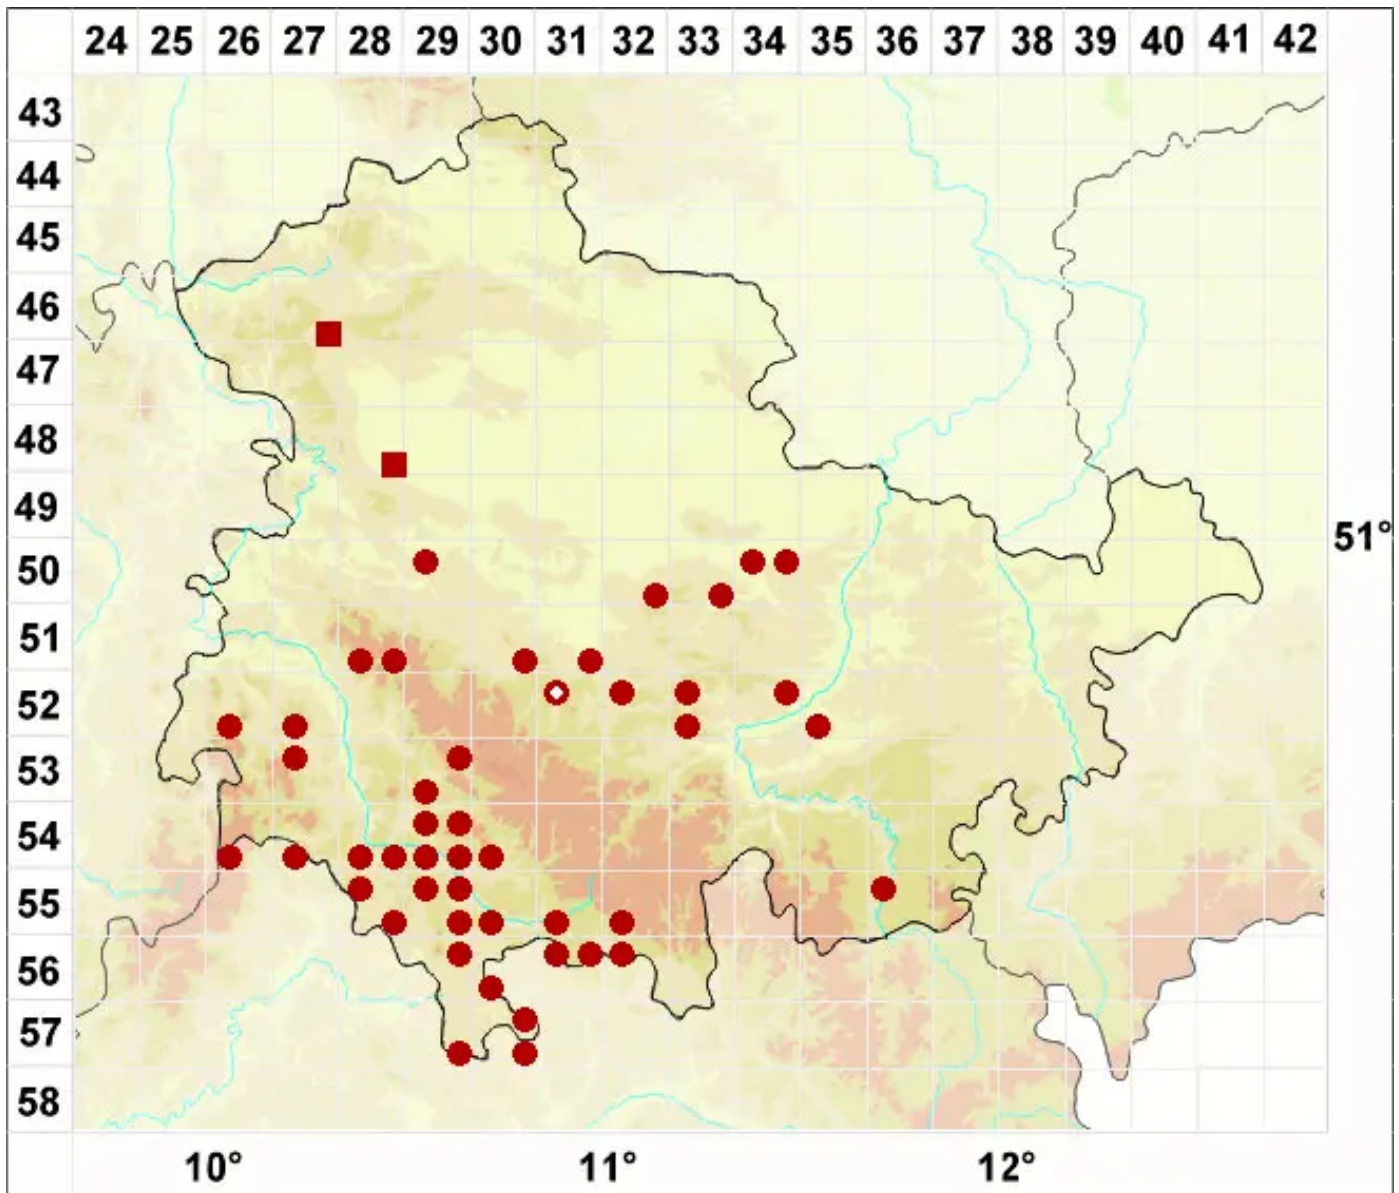

Physconia perisidiosa (Erichsen) Moberg

Violette Raureifflechte

Legende:

Symbole:
Ausgefülltes Symbol:
Zeitraum von 1980 bis heute (Aktuelle Angabe)
Leeres Symbol:
Zeitraum vor 1980 (Altangabe)
Quadrat: Herbarbeleg