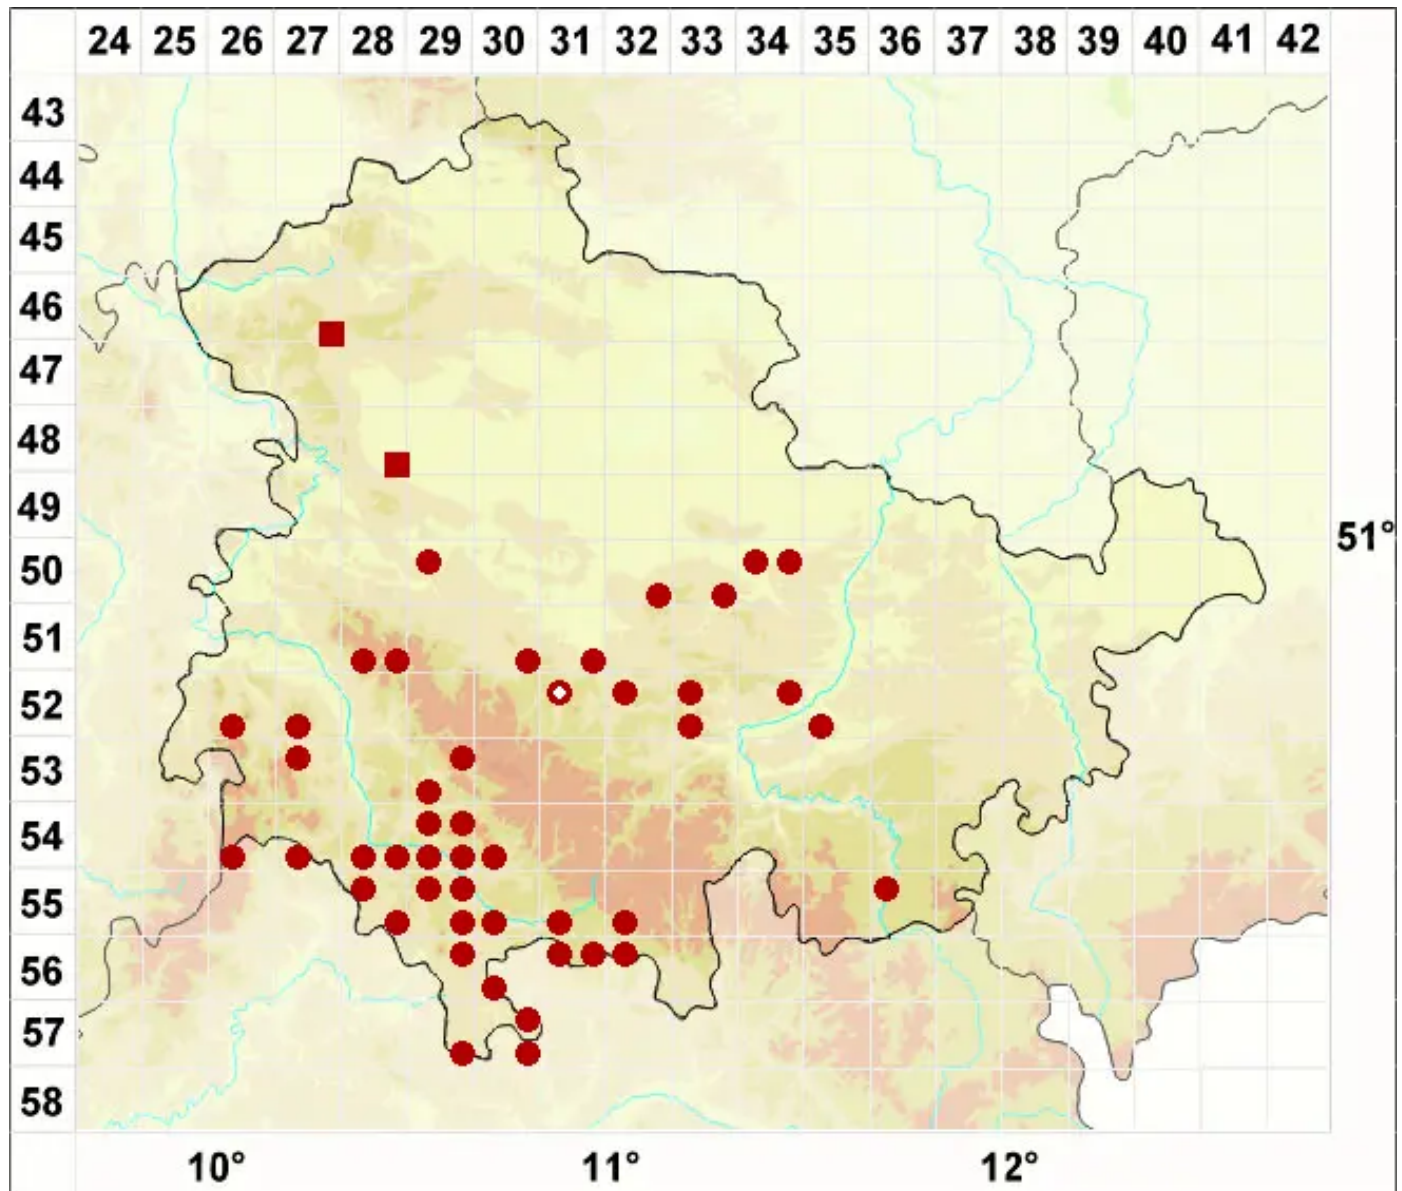

# Physconia perisidiosa (Erichsen) Moberg

Violette Raureifflechte

Legende:

- Symbole:**  
Ausgefülltes Symbol:  
Zeitraum von 1980 bis heute (Aktuelle Angabe)  
Leeres Symbol:  
Zeitraum vor 1980 (Altangabe)  
Quadrat: Herbarbeleg