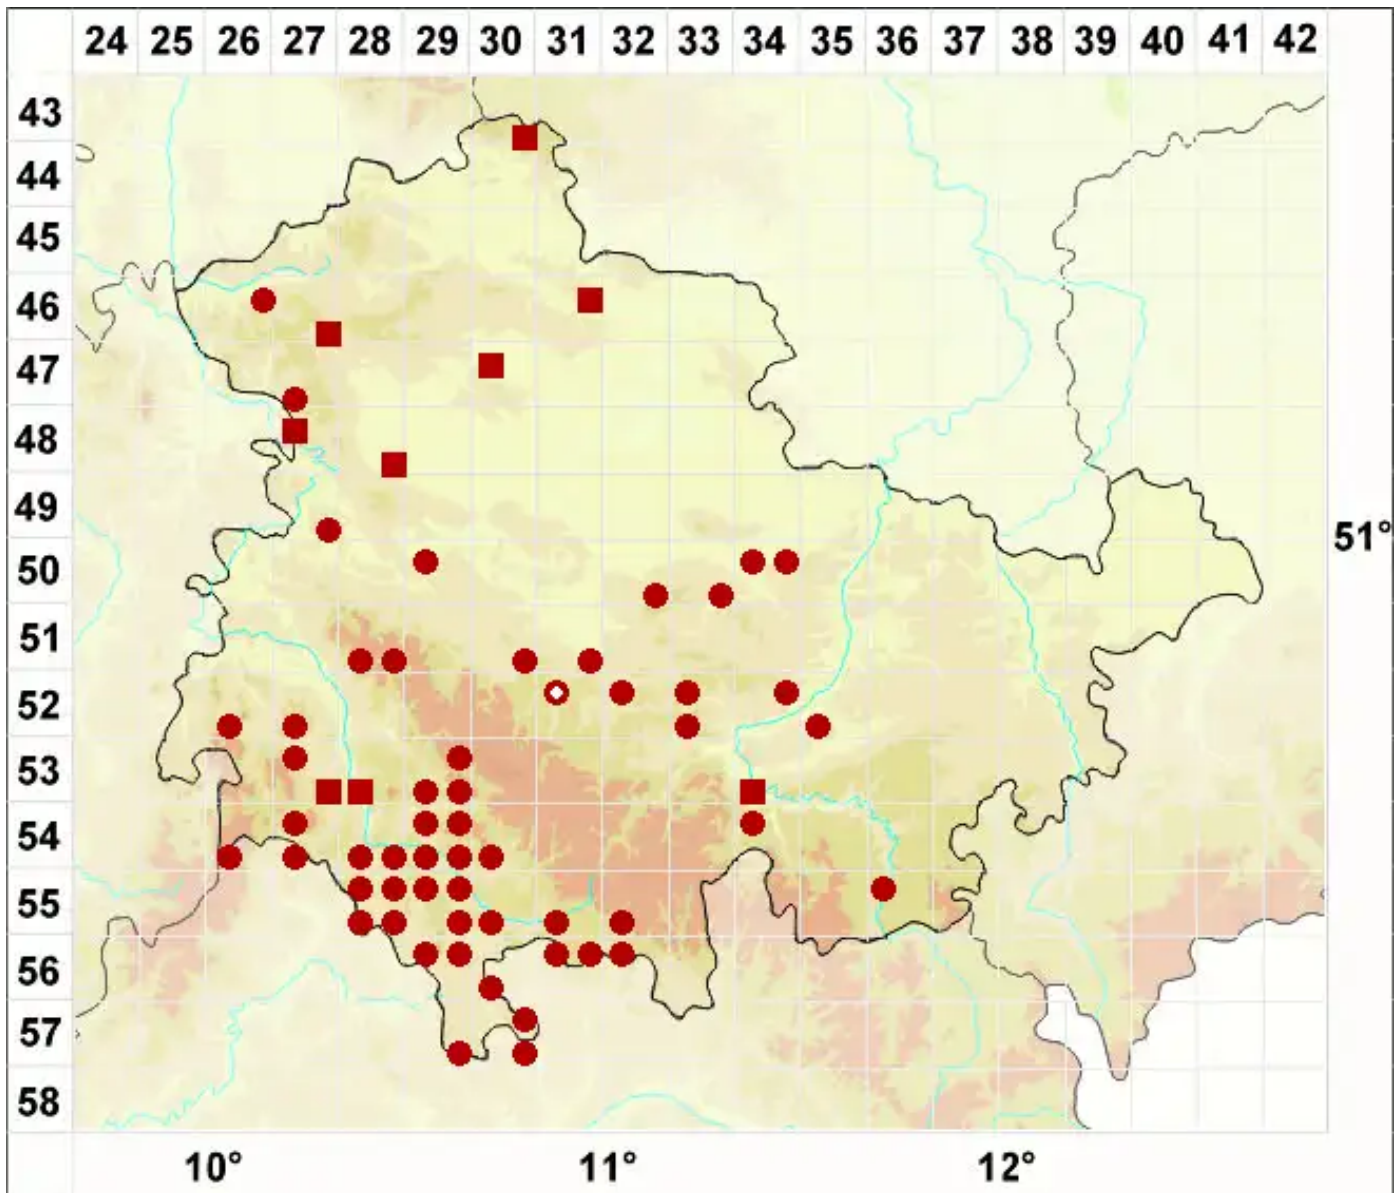

Physconia perisidiosa (Erichsen) Moberg

Violette Raureifflechte

Legende:

Symbole:
Ausgefülltes Symbol:
Zeitraum von 1980 bis heute (Aktuelle Angabe)
Leeres Symbol:
Zeitraum vor 1980 (Altangabe)
Quadrat: Herbarbeleg