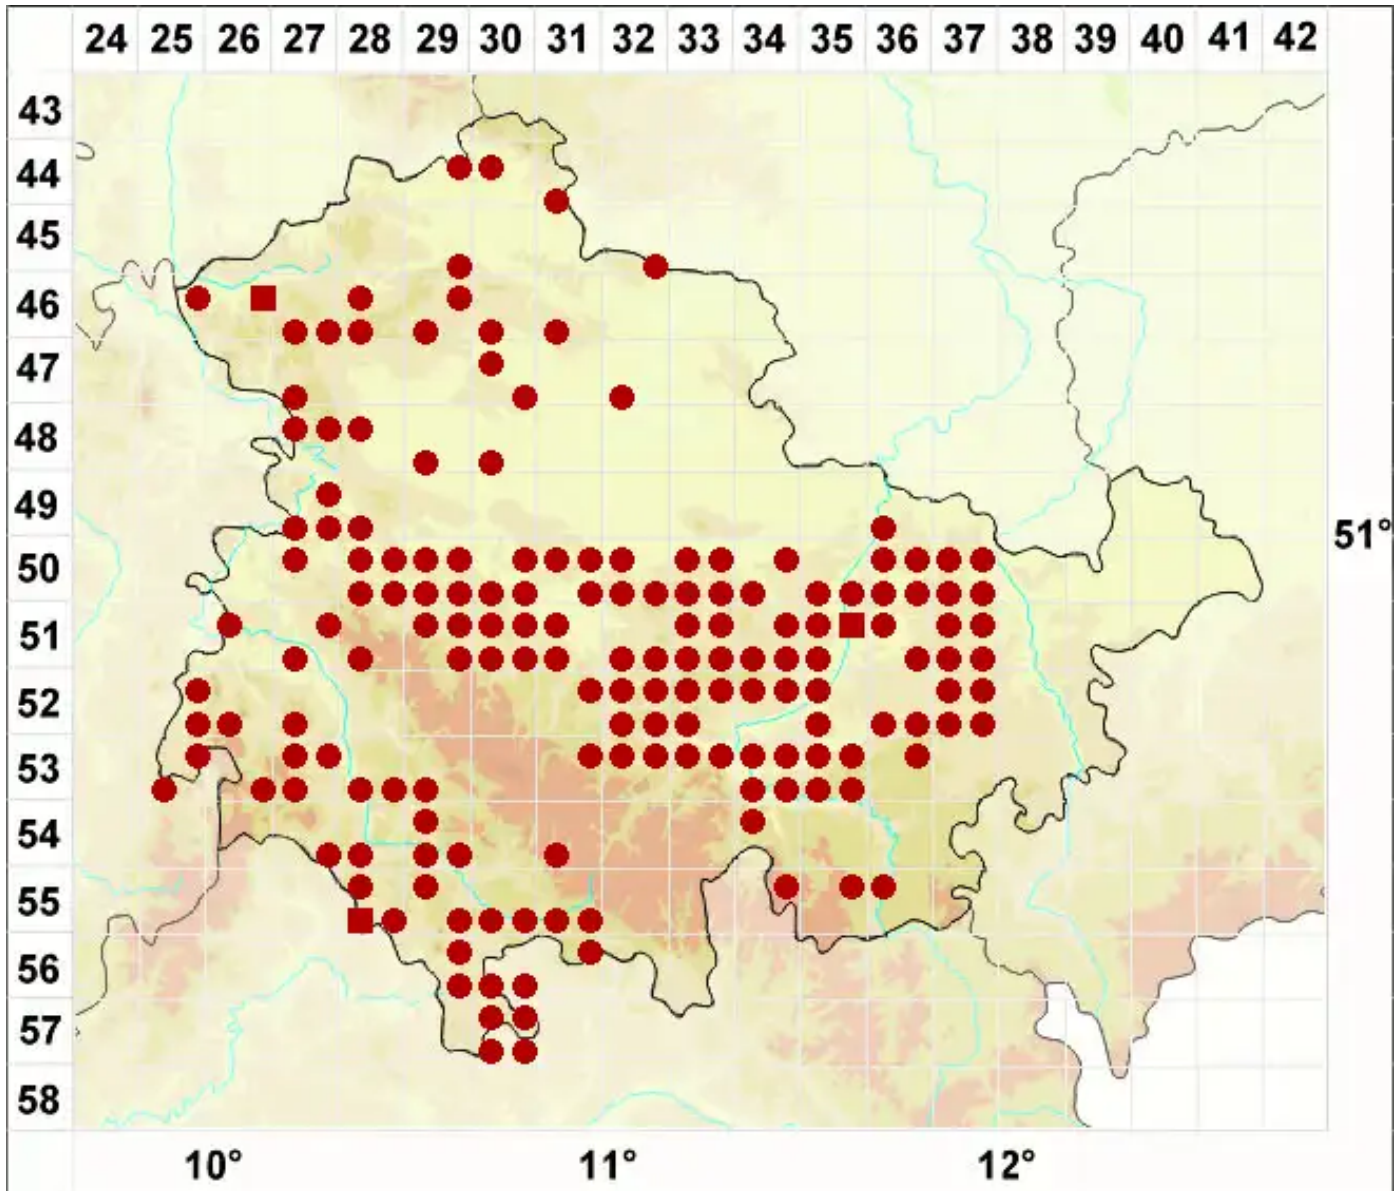

Physconia grisea (Lam.) Poelt

Graue Raureifflechte

Legende:

- Symbole:**
- Ausgefülltes Symbol:
Zeitraum von 1980 bis heute (Aktuelle Angabe)
 - Leeres Symbol:
Zeitraum vor 1980 (Altangabe)
 - Quadrat: Herbarbeleg