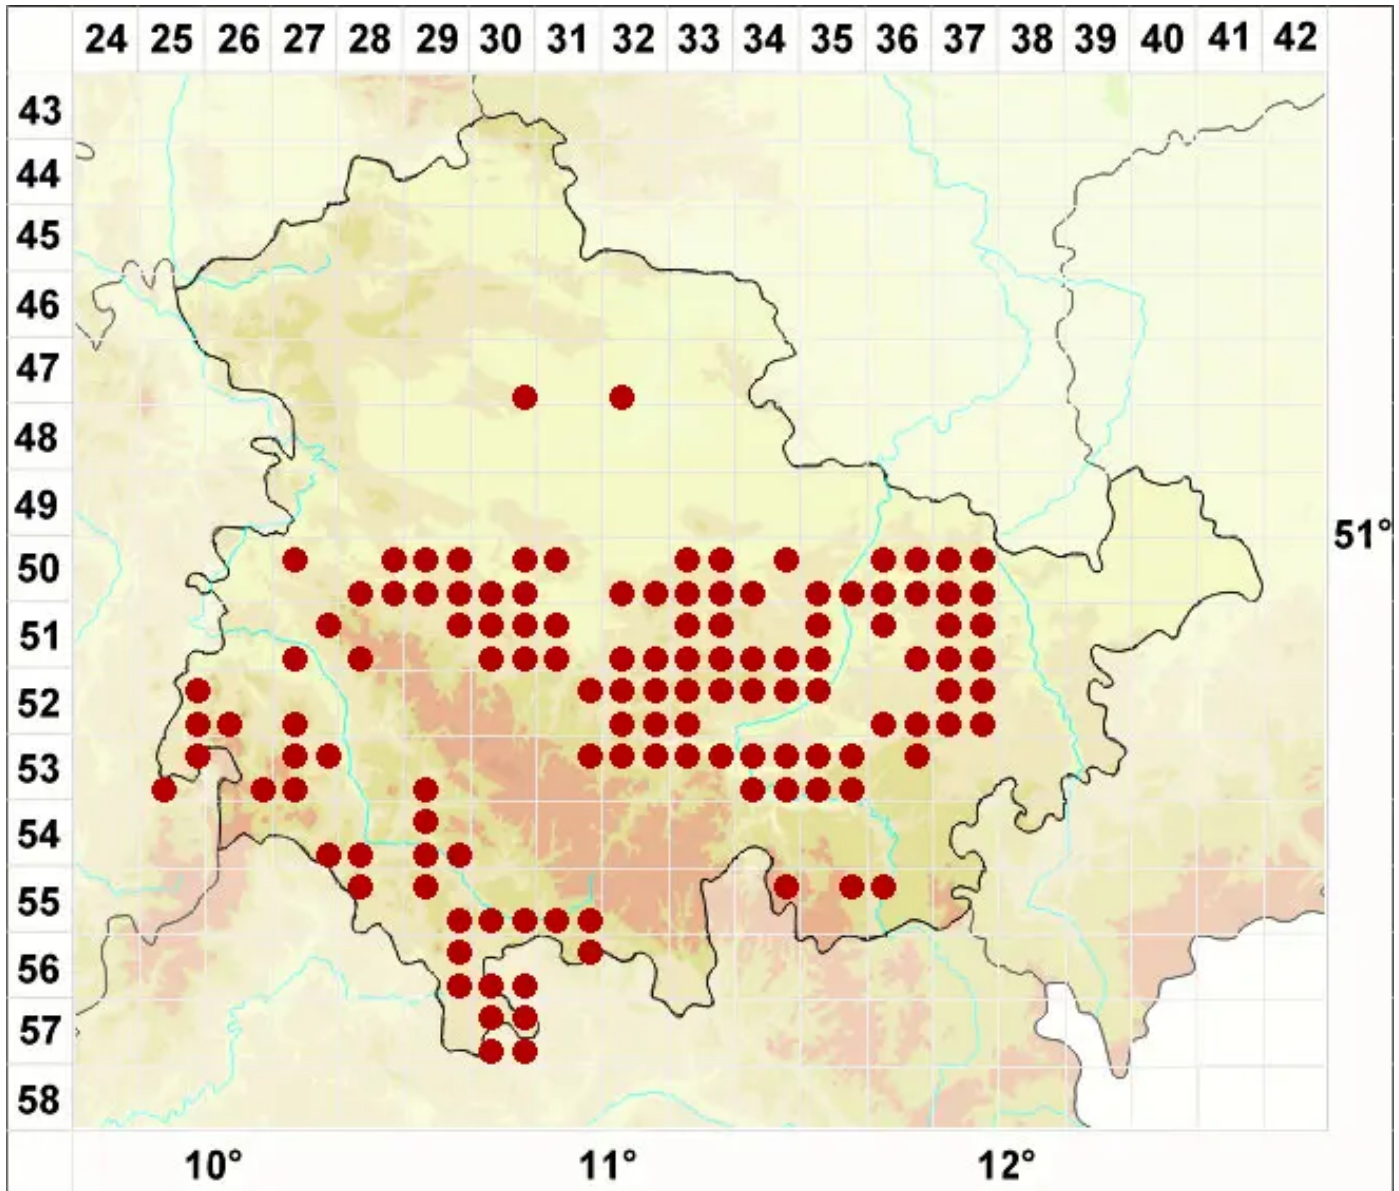

Physconia grisea (Lam.) Poelt

Graue Raureifflechte

Legende:

- Symbole:**
- Ausgefülltes Symbol:
Zeitraum von 1980 bis heute (Aktuelle Angabe)
 - Leeres Symbol:
Zeitraum vor 1980 (Altangabe)
 - Quadrat: Herbarbeleg