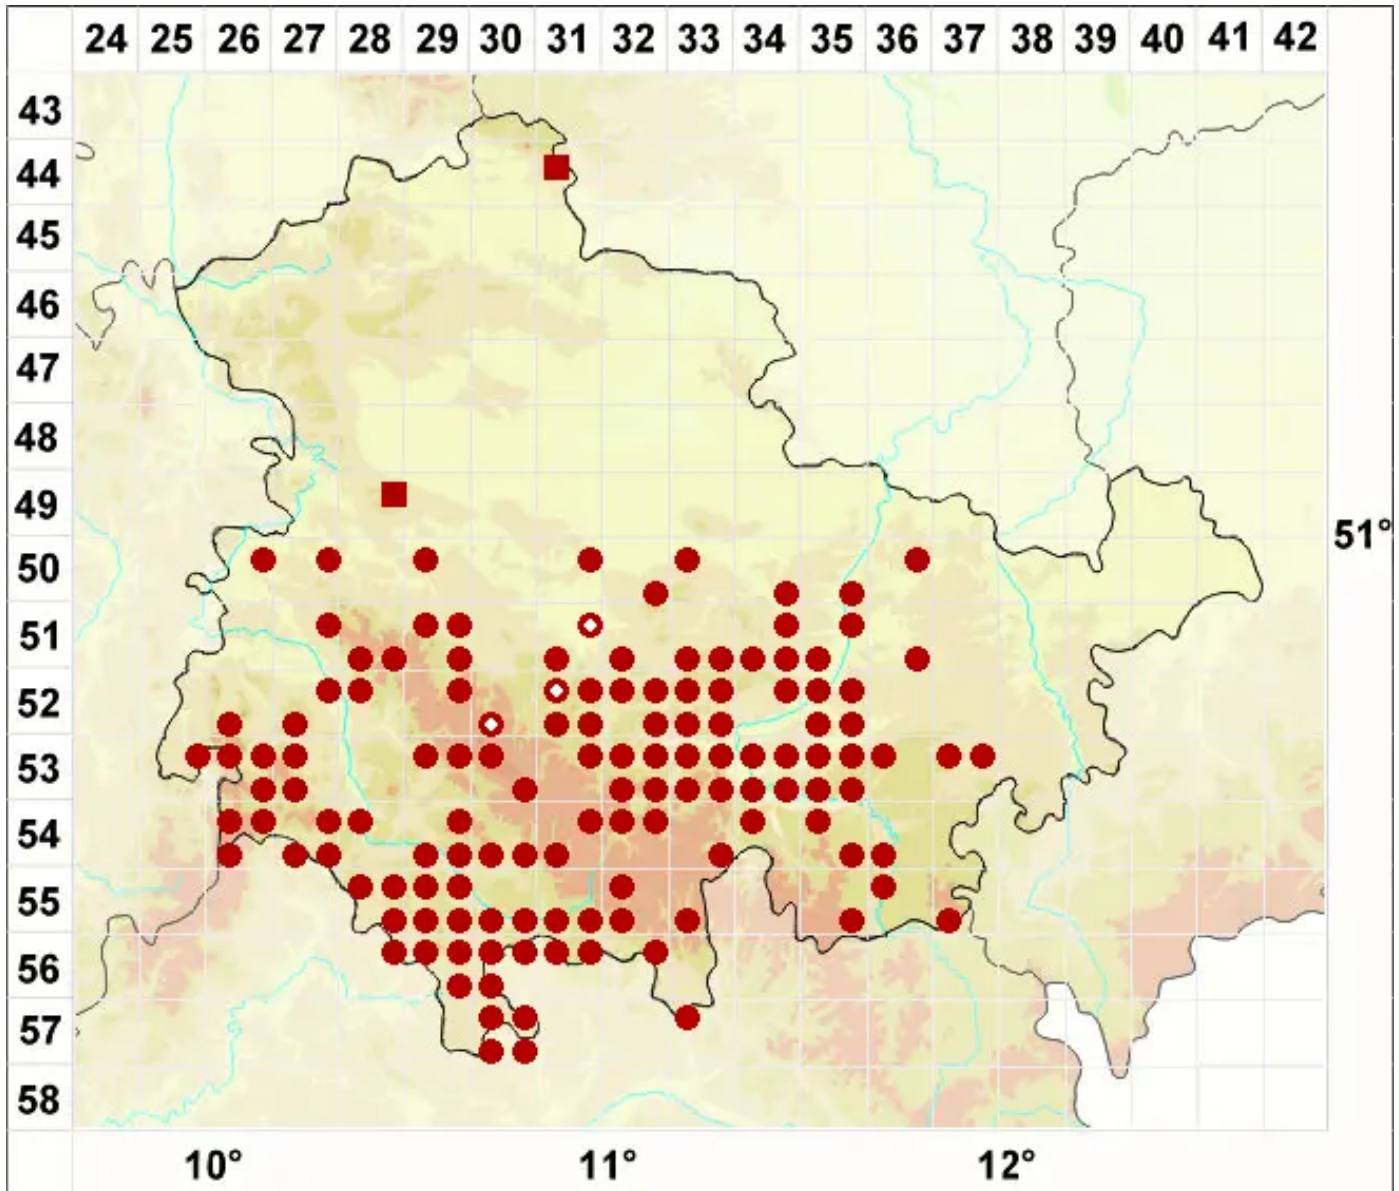

Physconia enteroxantha (Nyl.) Poelt

Gelbmarkige Raureifflechte

Legende:

Symbole:
Ausgefülltes Symbol:
Zeitraum von 1980 bis heute (Aktuelle Angabe)
Leeres Symbol:
Zeitraum vor 1980 (Altangabe)
Quadrat: Herbarbeleg