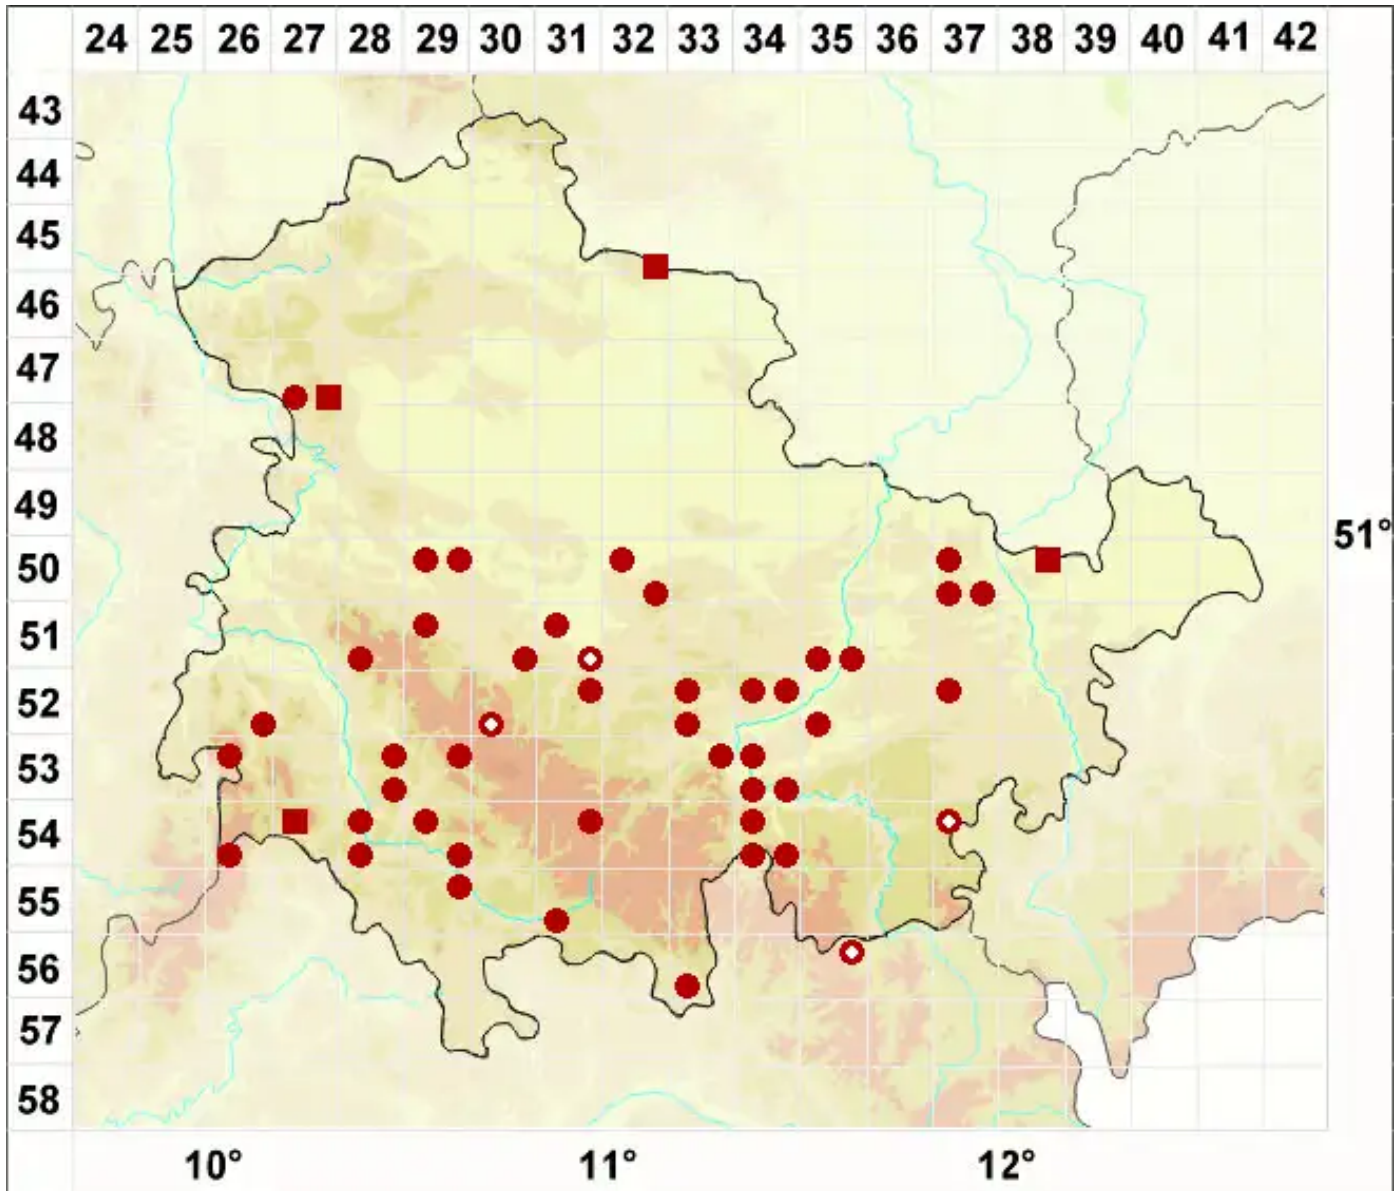

# Physconia distorta (With.) J. R. Laundon

Echte Raureifflechte

Legende:

**Symbole:**  
Ausgefülltes Symbol:  
Zeitraum von 1980 bis heute (Aktuelle Angabe)  
Leeres Symbol:  
Zeitraum vor 1980 (Altangabe)  
Quadrat: Herbarbeleg