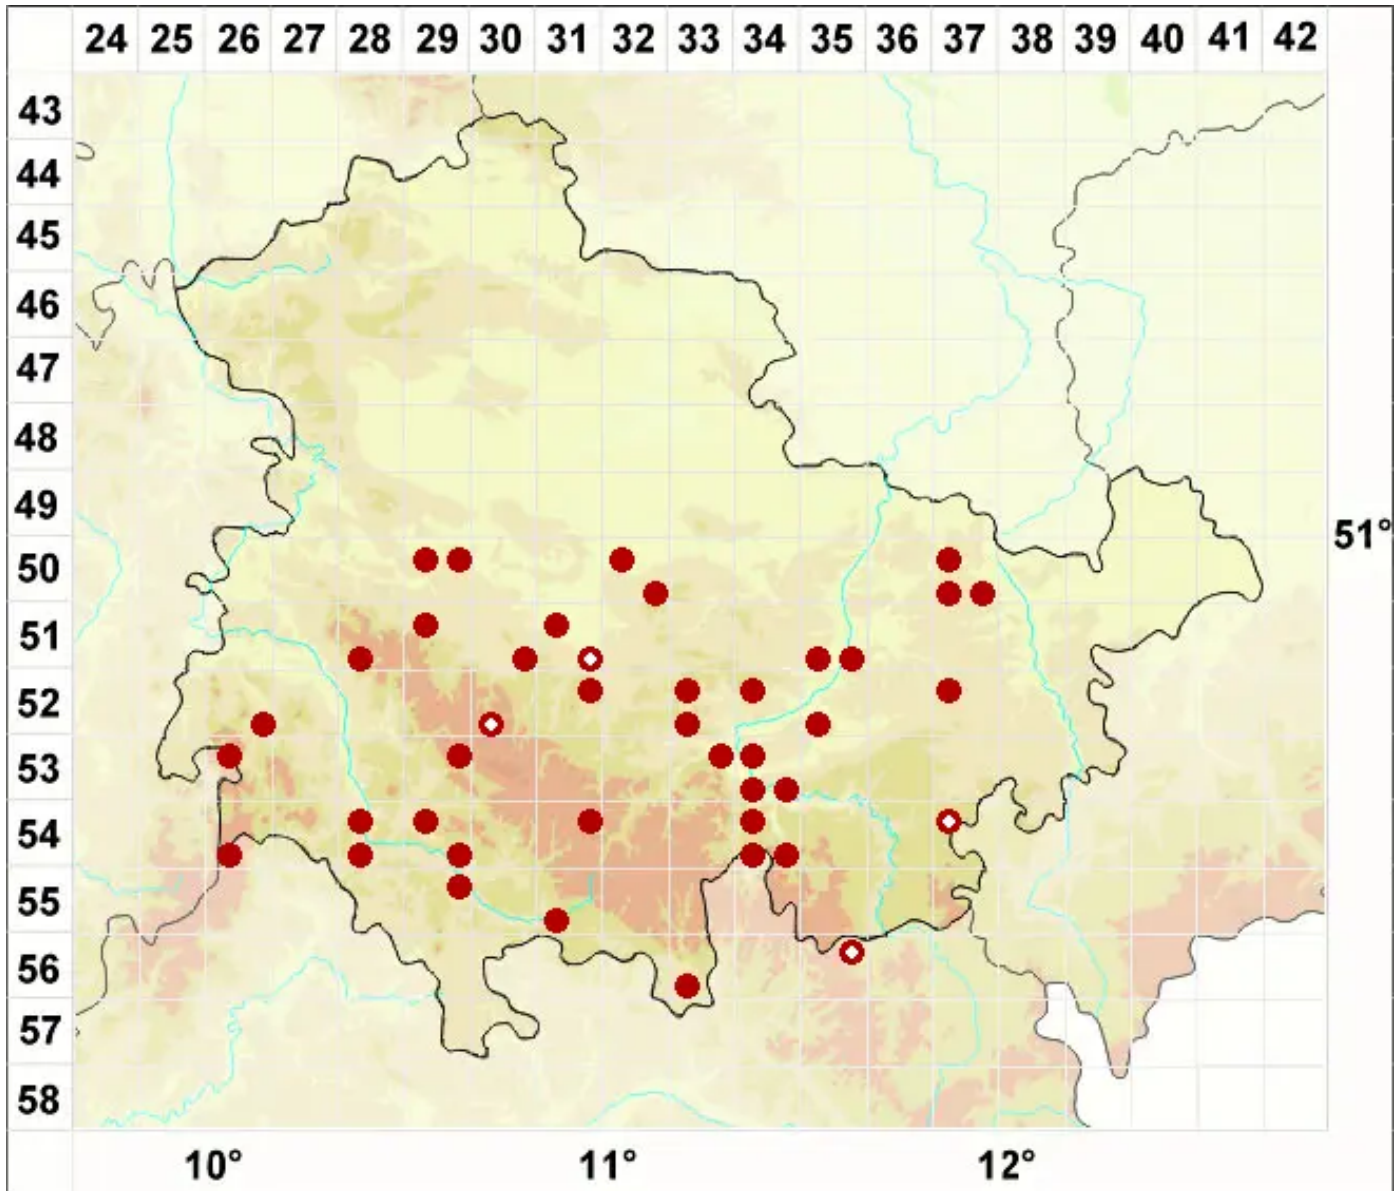

Physconia distorta (With.) J. R. Laundon

Echte Raureifflechte

Legende:

Symbole:

Ausgefülltes Symbol:
Zeitraum von 1980 bis heute (Aktuelle Angabe)

Leeres Symbol:
Zeitraum vor 1980 (Altangabe)

Quadrat: Herbarbeleg