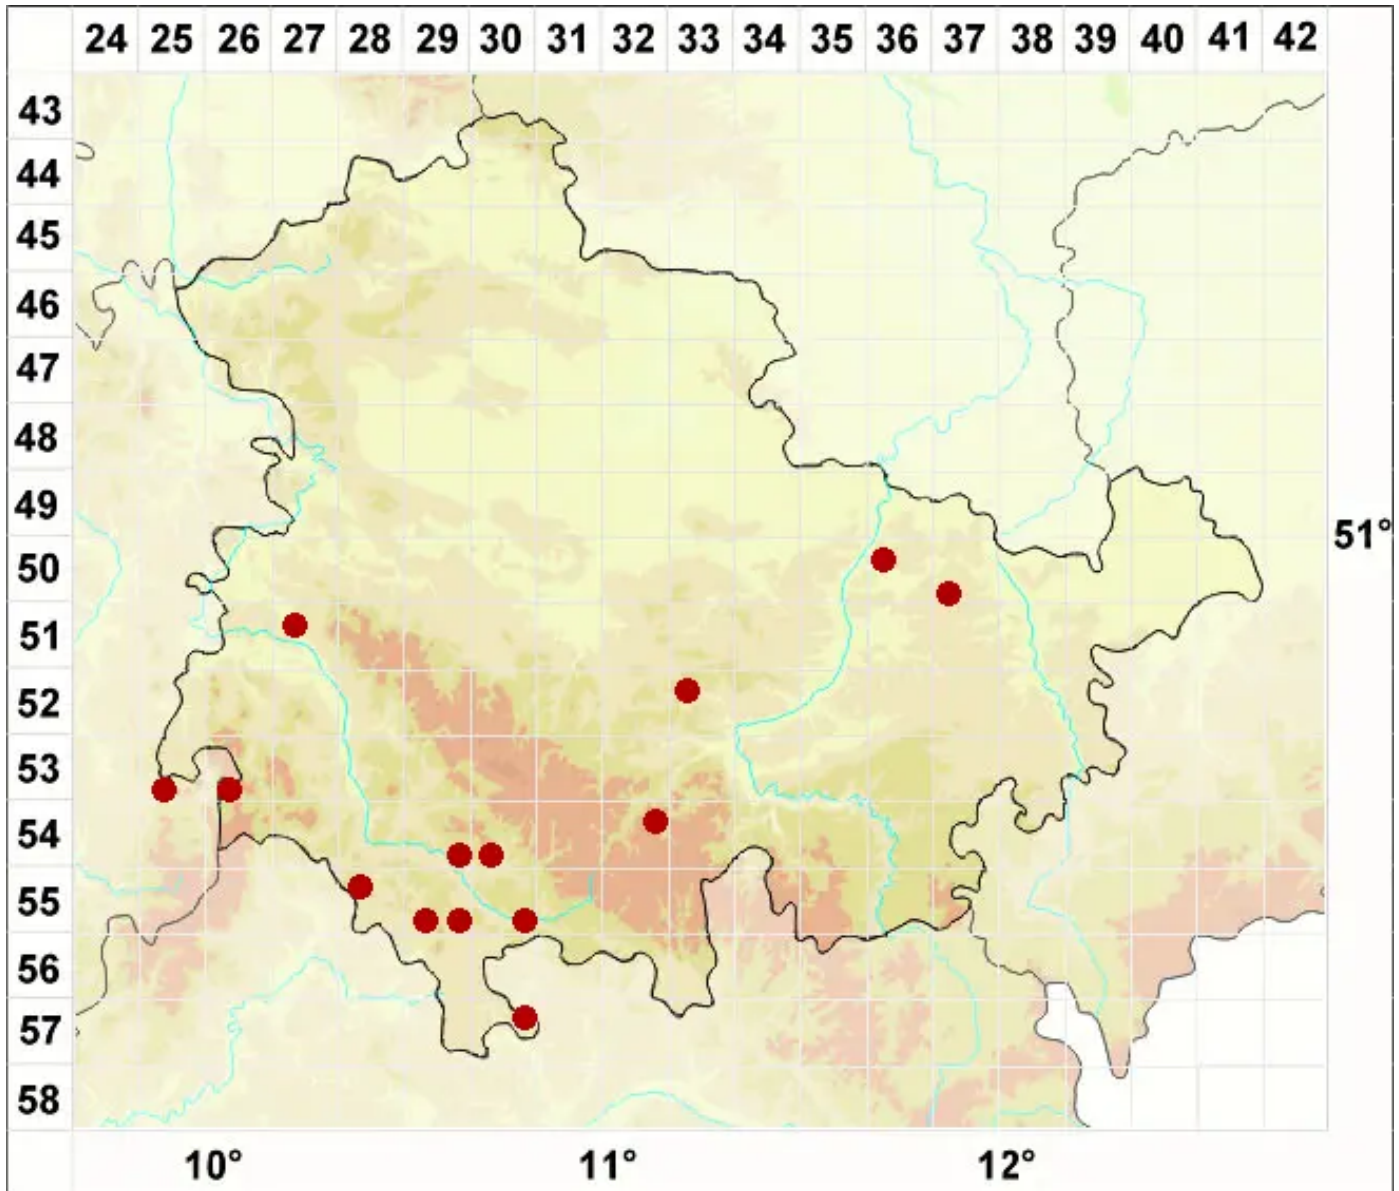

Physconia detersa (Nyl.) Poelt

Gebirgs-Raureifflechte

Legende:

Symbole:

Ausgefülltes Symbol:
Zeitraum von 1980 bis heute (Aktuelle Angabe)

Leeres Symbol:
Zeitraum vor 1980 (Altangabe)

Quadrat: Herbarbeleg