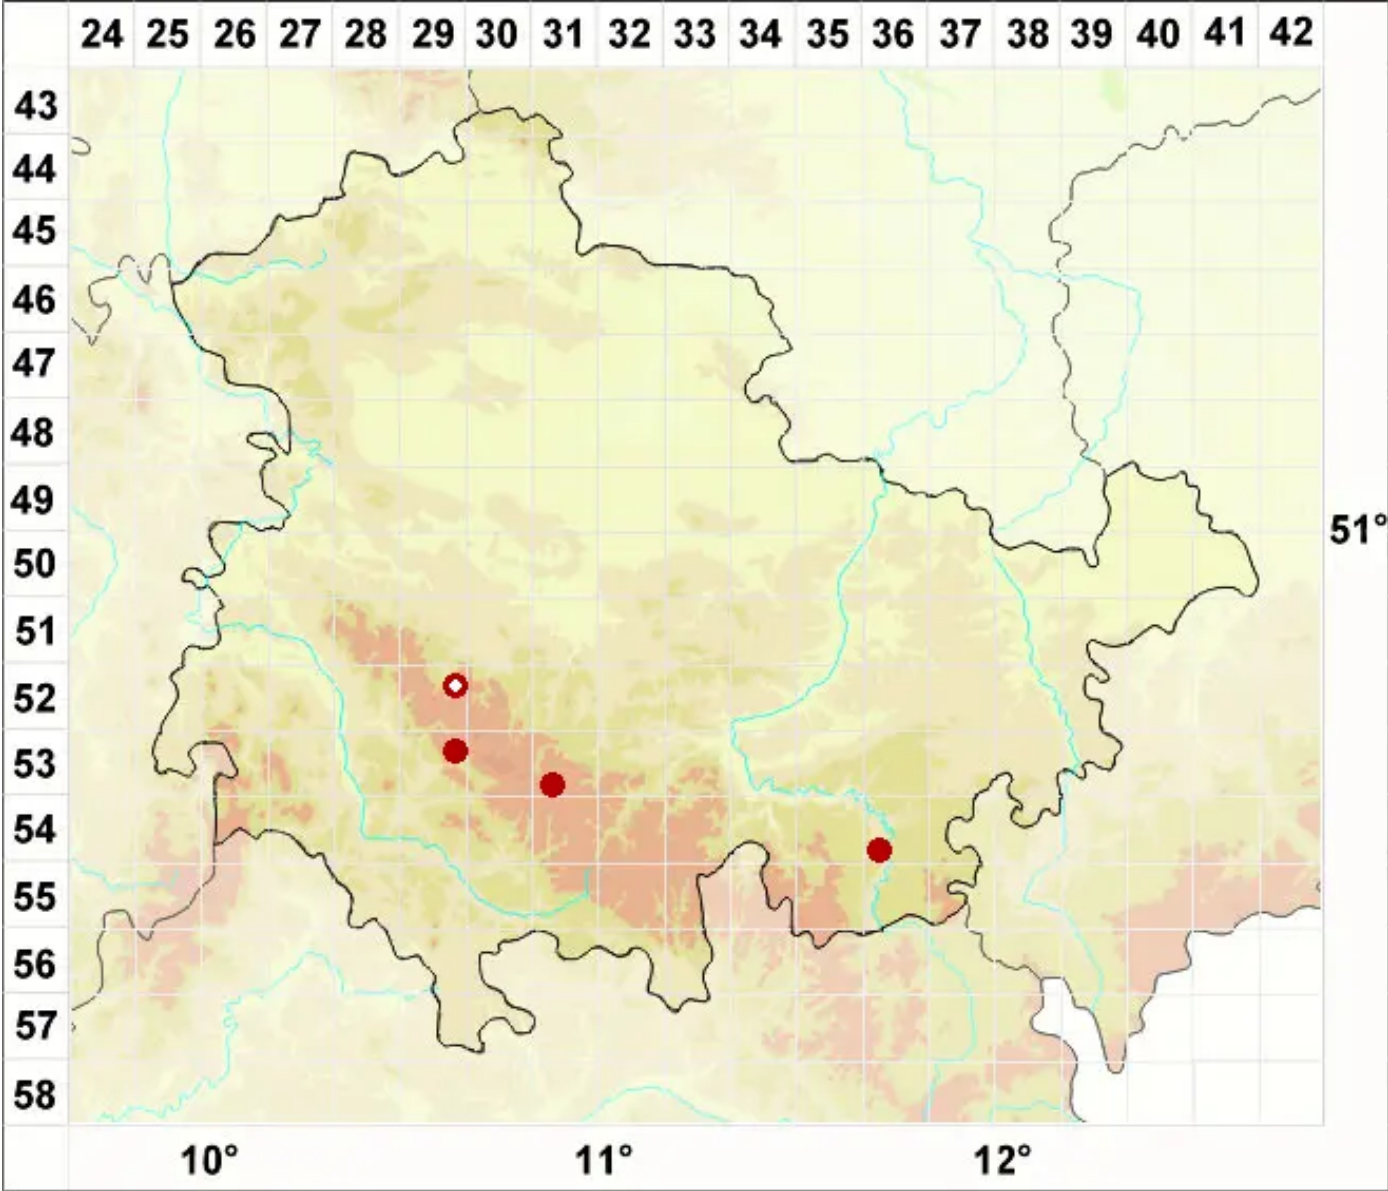

# Physcia wainioi Räsänen

Legende:

- Symbole:**  
Ausgefülltes Symbol:  
Zeitraum von 1980 bis heute (Aktuelle Angabe)  
Leeres Symbol:  
Zeitraum vor 1980 (Altangabe)  
Quadrat: Herbarbeleg