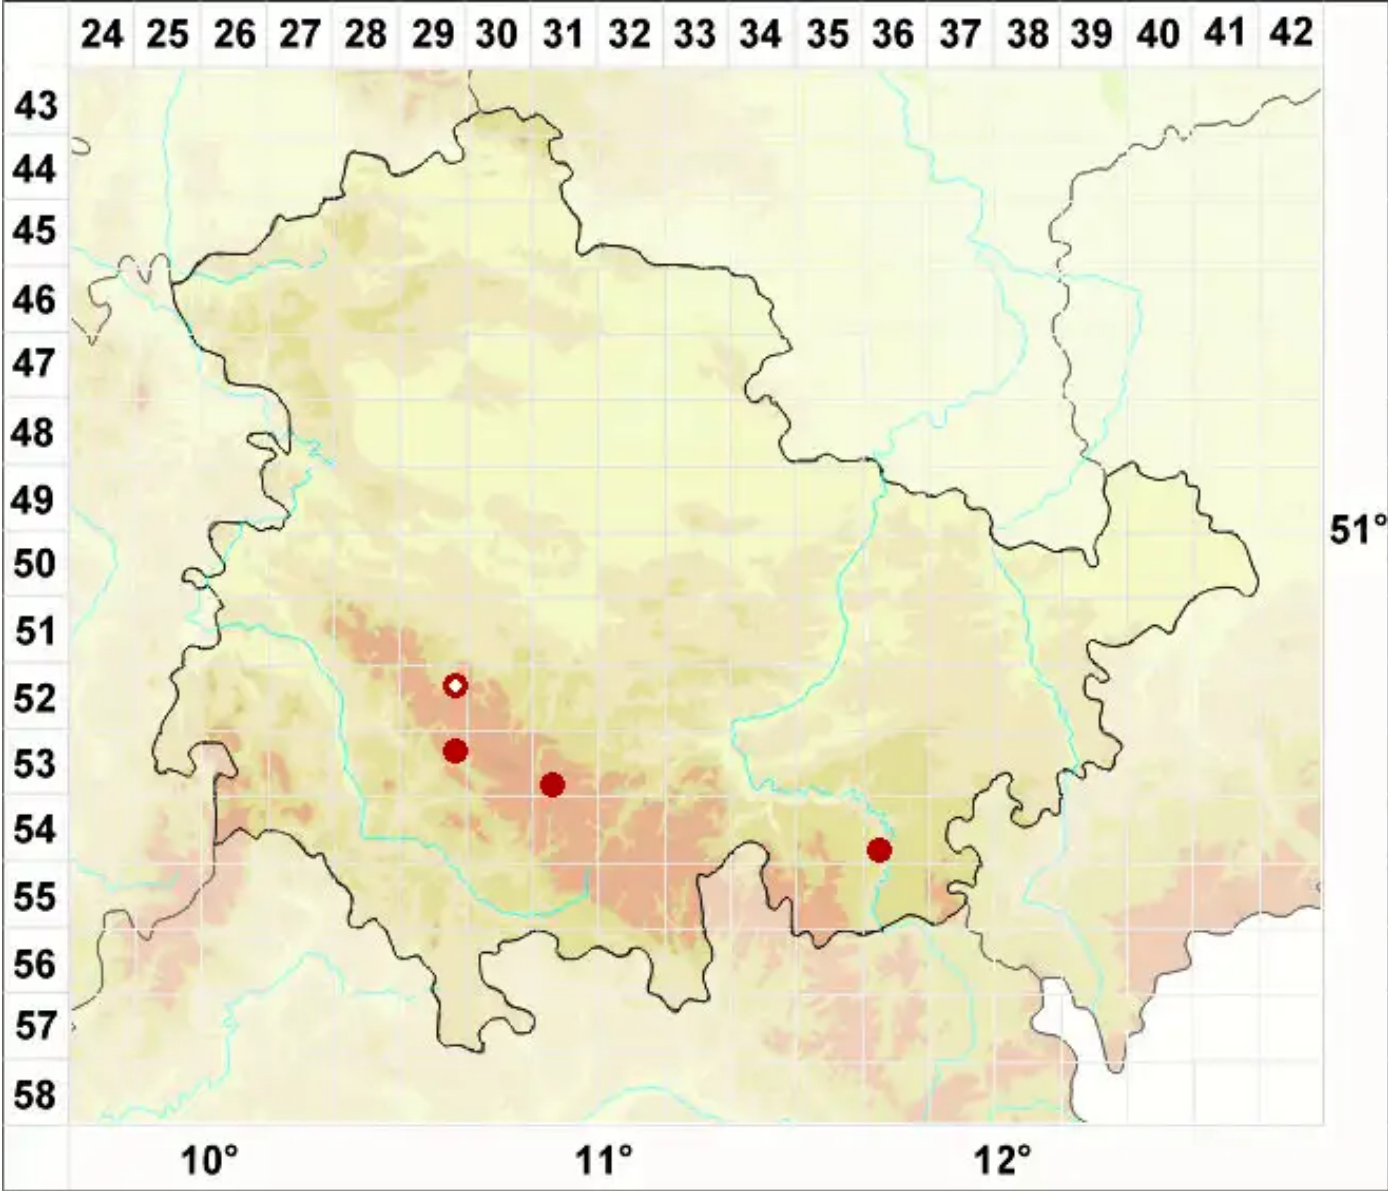

Physcia wainioi Räsänen

Legende:

- Symbole:**
Ausgefülltes Symbol:
Zeitraum von 1980 bis heute (Aktuelle Angabe)
Leeres Symbol:
Zeitraum vor 1980 (Altangabe)
Quadrat: Herbarbeleg