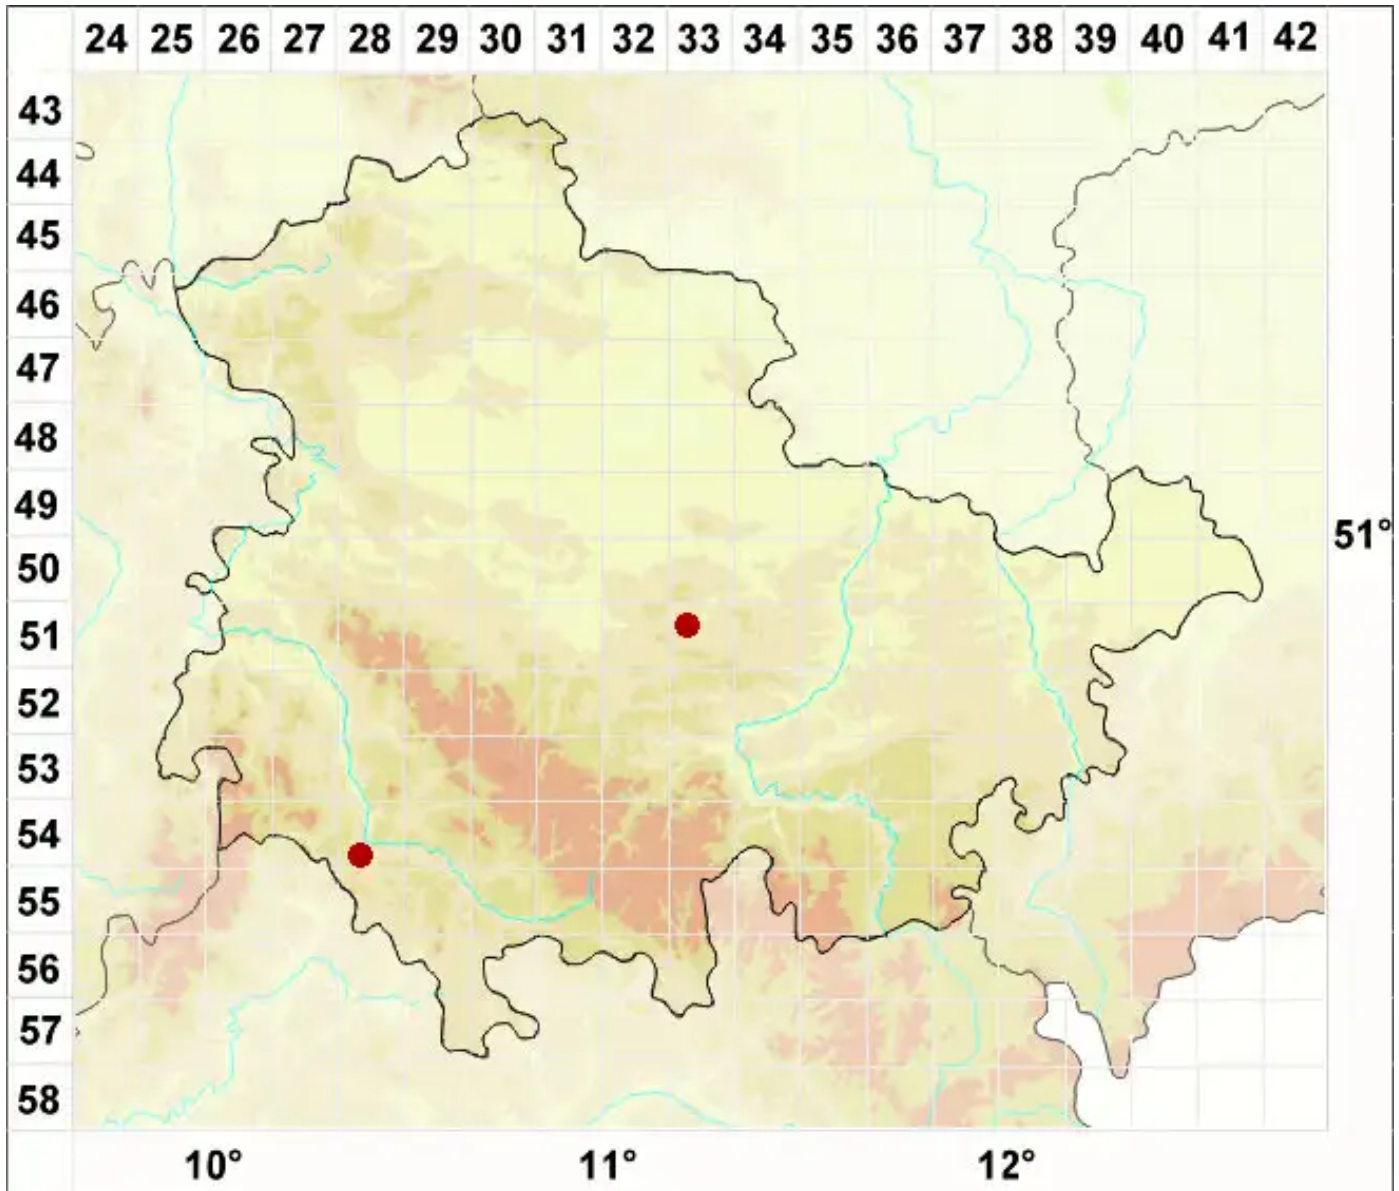

# Physcia vitii Nádv.

Wimpernlose Schwielenflechte

Legende:

**Symbole:**

Ausgefülltes Symbol:  
Zeitraum von 1980 bis heute (Aktuelle Angabe)

Leeres Symbol:  
Zeitraum vor 1980 (Altangabe)

Quadrat: Herbarbeleg