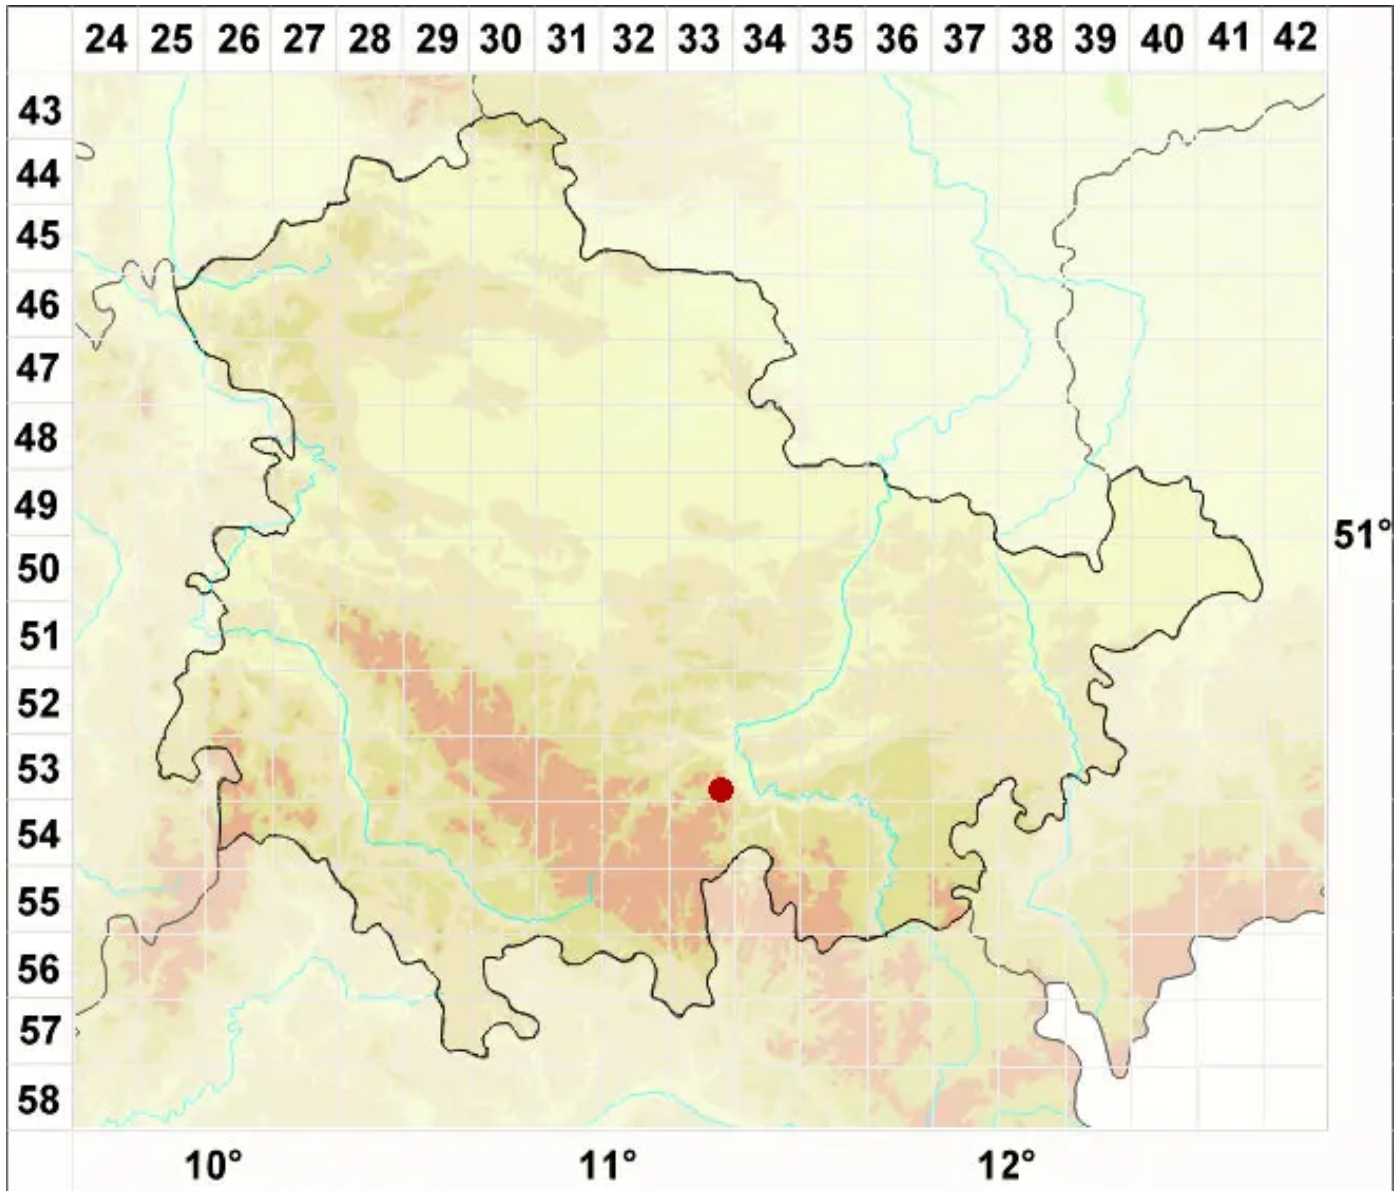

Physcia tribacia (Ach.) Nyl.

Dreilappige Schwielenflechte

Legende:

- Symbole:**
- Ausgefülltes Symbol:
Zeitraum von 1980 bis heute (Aktuelle Angabe)
 - Leeres Symbol:
Zeitraum vor 1980 (Altangabe)
 - Quadrat: Herbarbeleg