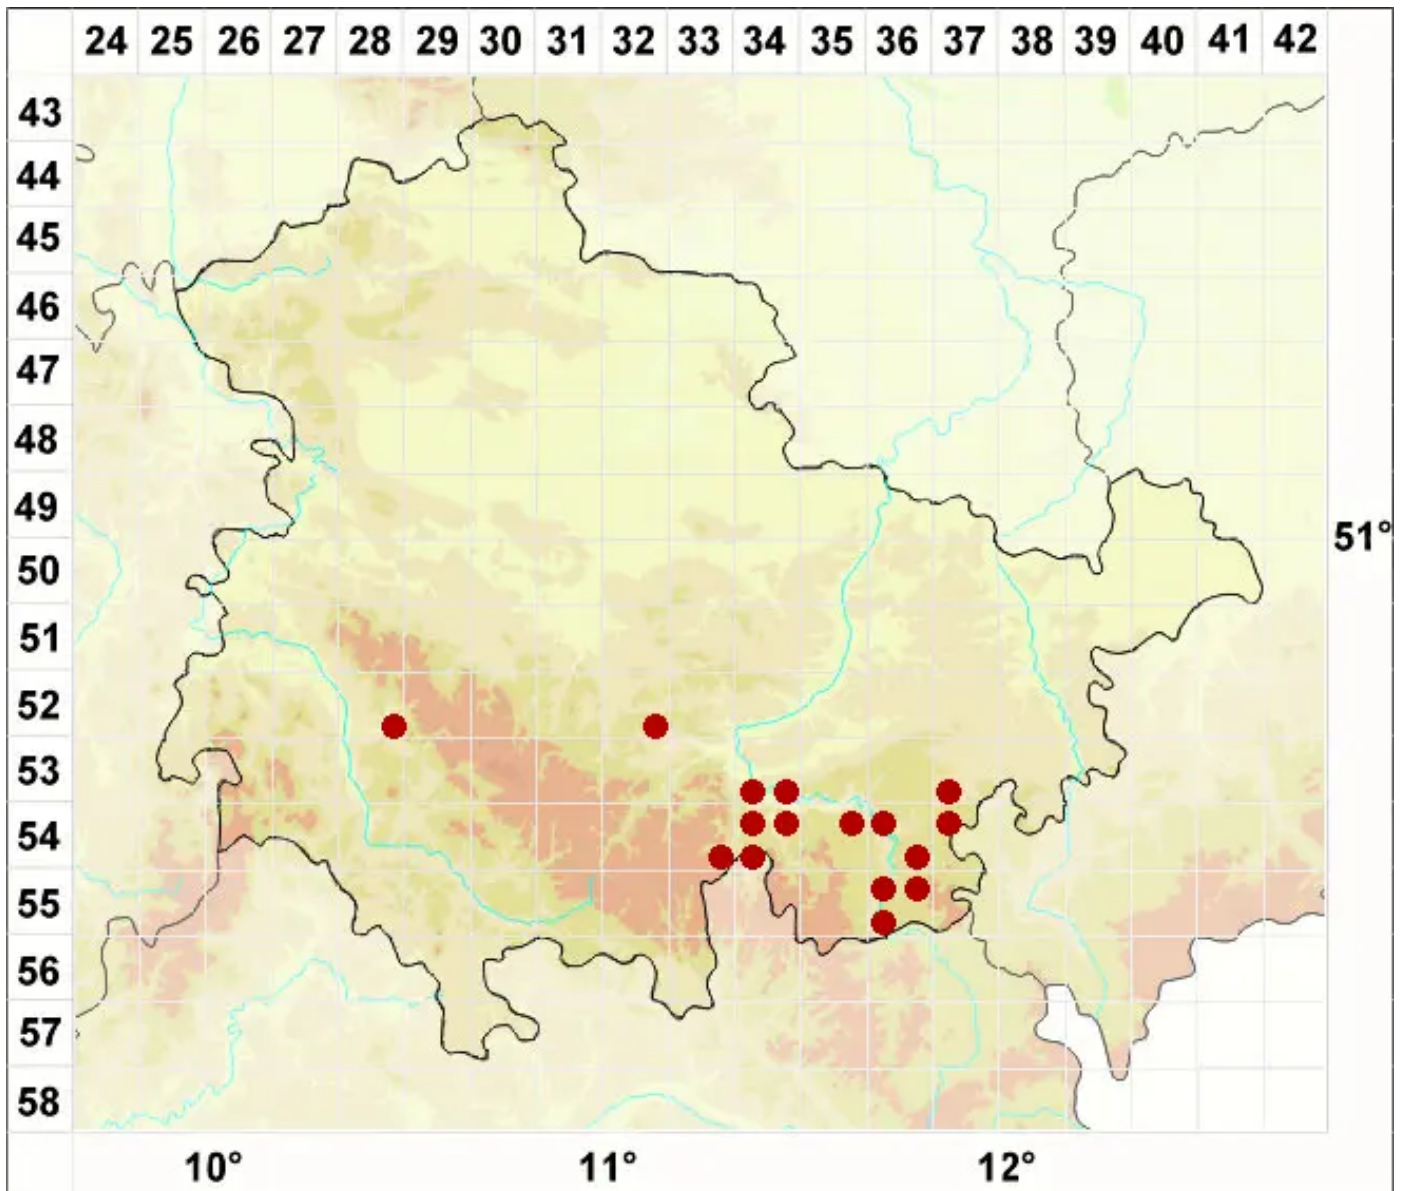

# Physcia teretiuscula (Ach.) Lynge

Schmallappige Schwielenflechte

Legende:

- Symbole:**
- Ausgefülltes Symbol:  
Zeitraum von 1980 bis heute (Aktuelle Angabe)
  - Leeres Symbol:  
Zeitraum vor 1980 (Altangabe)
  - Quadrat: Herbarbeleg