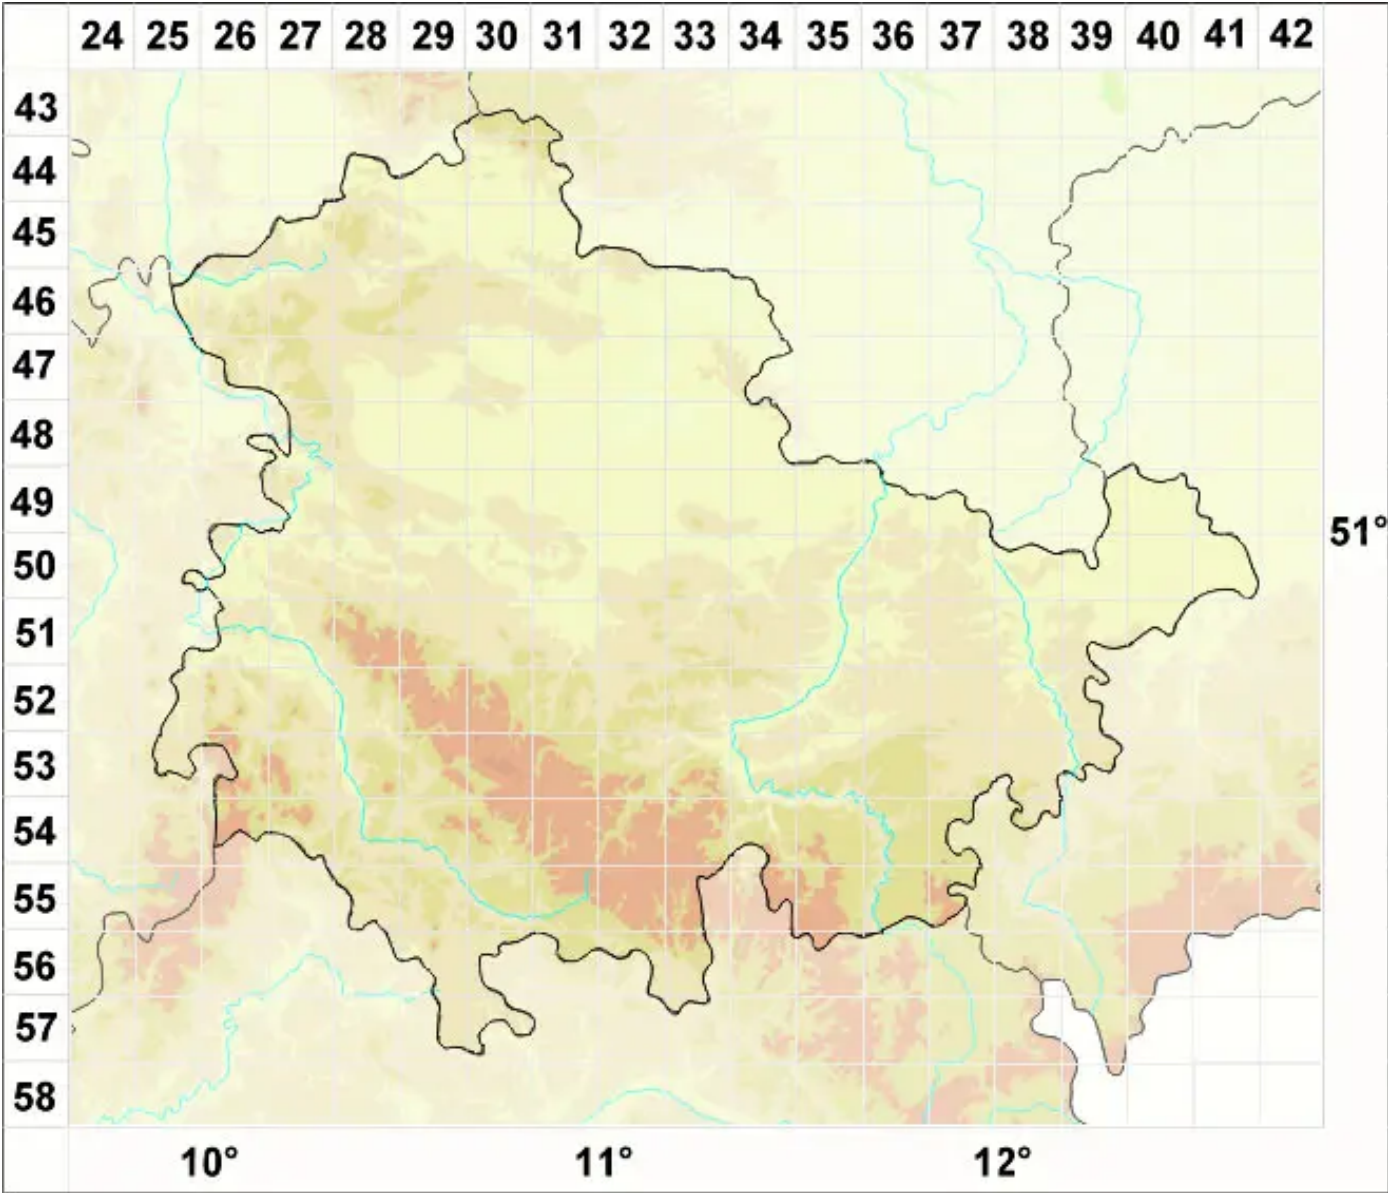

Physcia tenella subsp. tenella (Scop.) DC.

Legende:

- Symbole:**
- Ausgefülltes Symbol:
Zeitraum von 1980 bis heute (Aktuelle Angabe)
 - Leeres Symbol:
Zeitraum vor 1980 (Altangabe)
 - Quadrat: Herbarbeleg