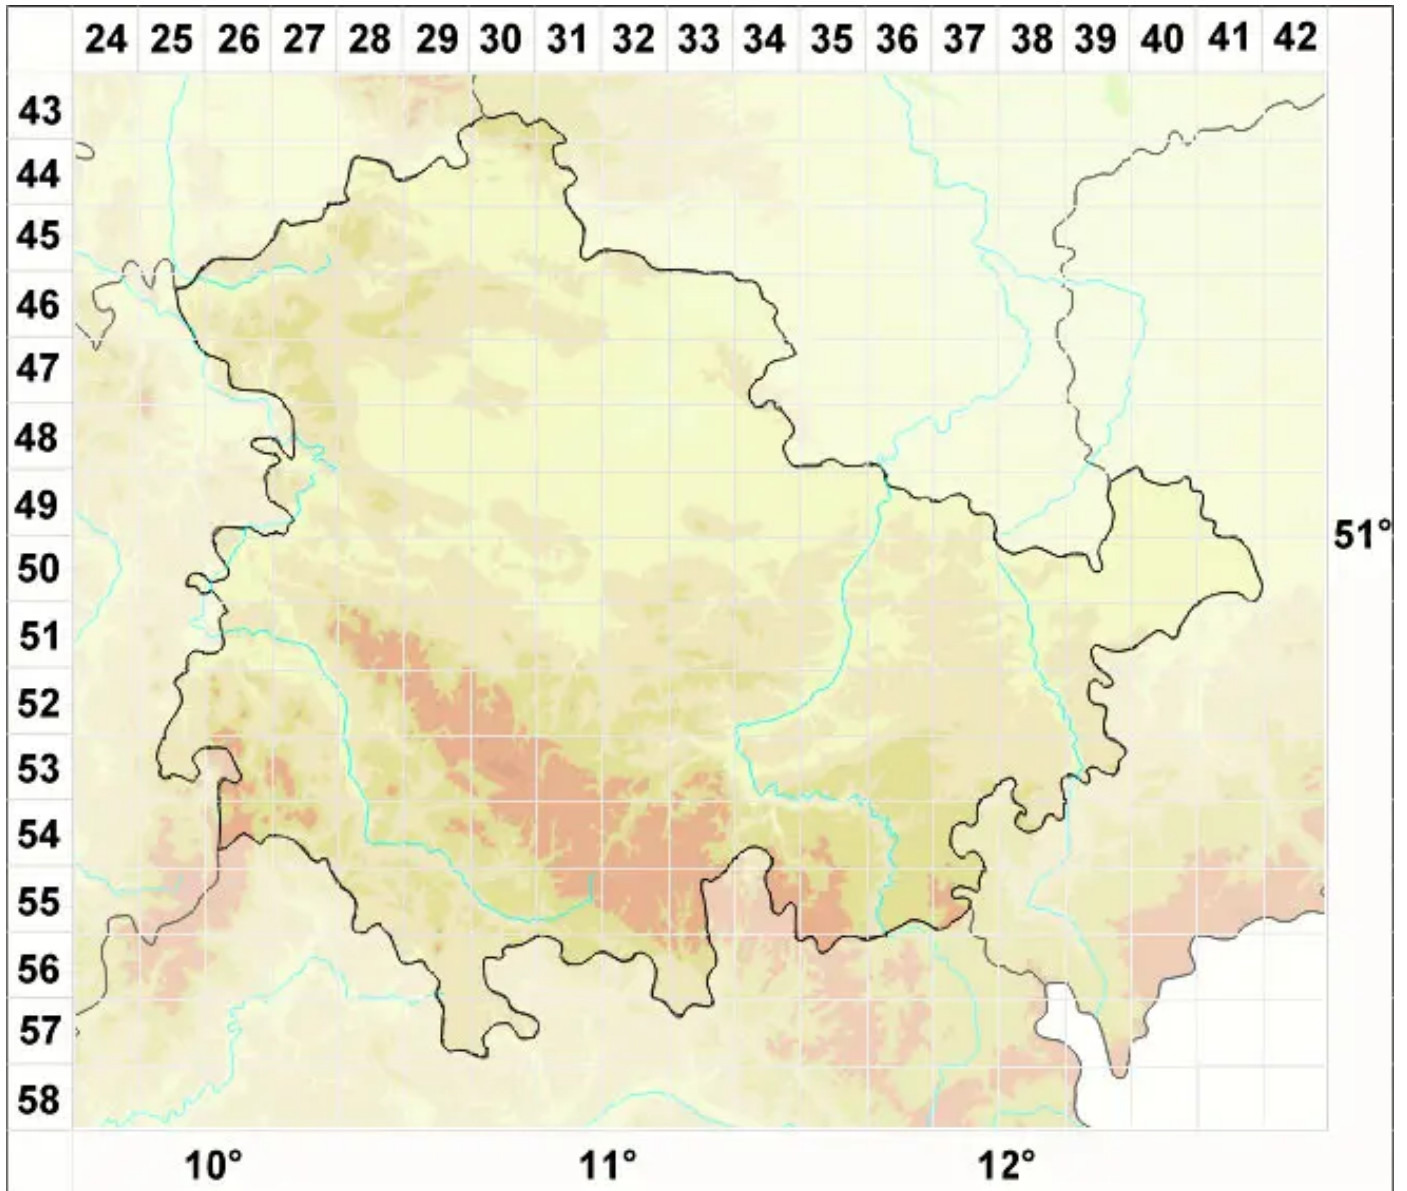

Physcia tenella subsp. *marina* (A. Nyl.) D. Hawksw.

Legende:

Symbole:

Ausgefülltes Symbol:
Zeitraum von 1980 bis heute (Aktuelle Angabe)

Leeres Symbol:
Zeitraum vor 1980 (Altangabe)

Quadrat: Herbarbeleg