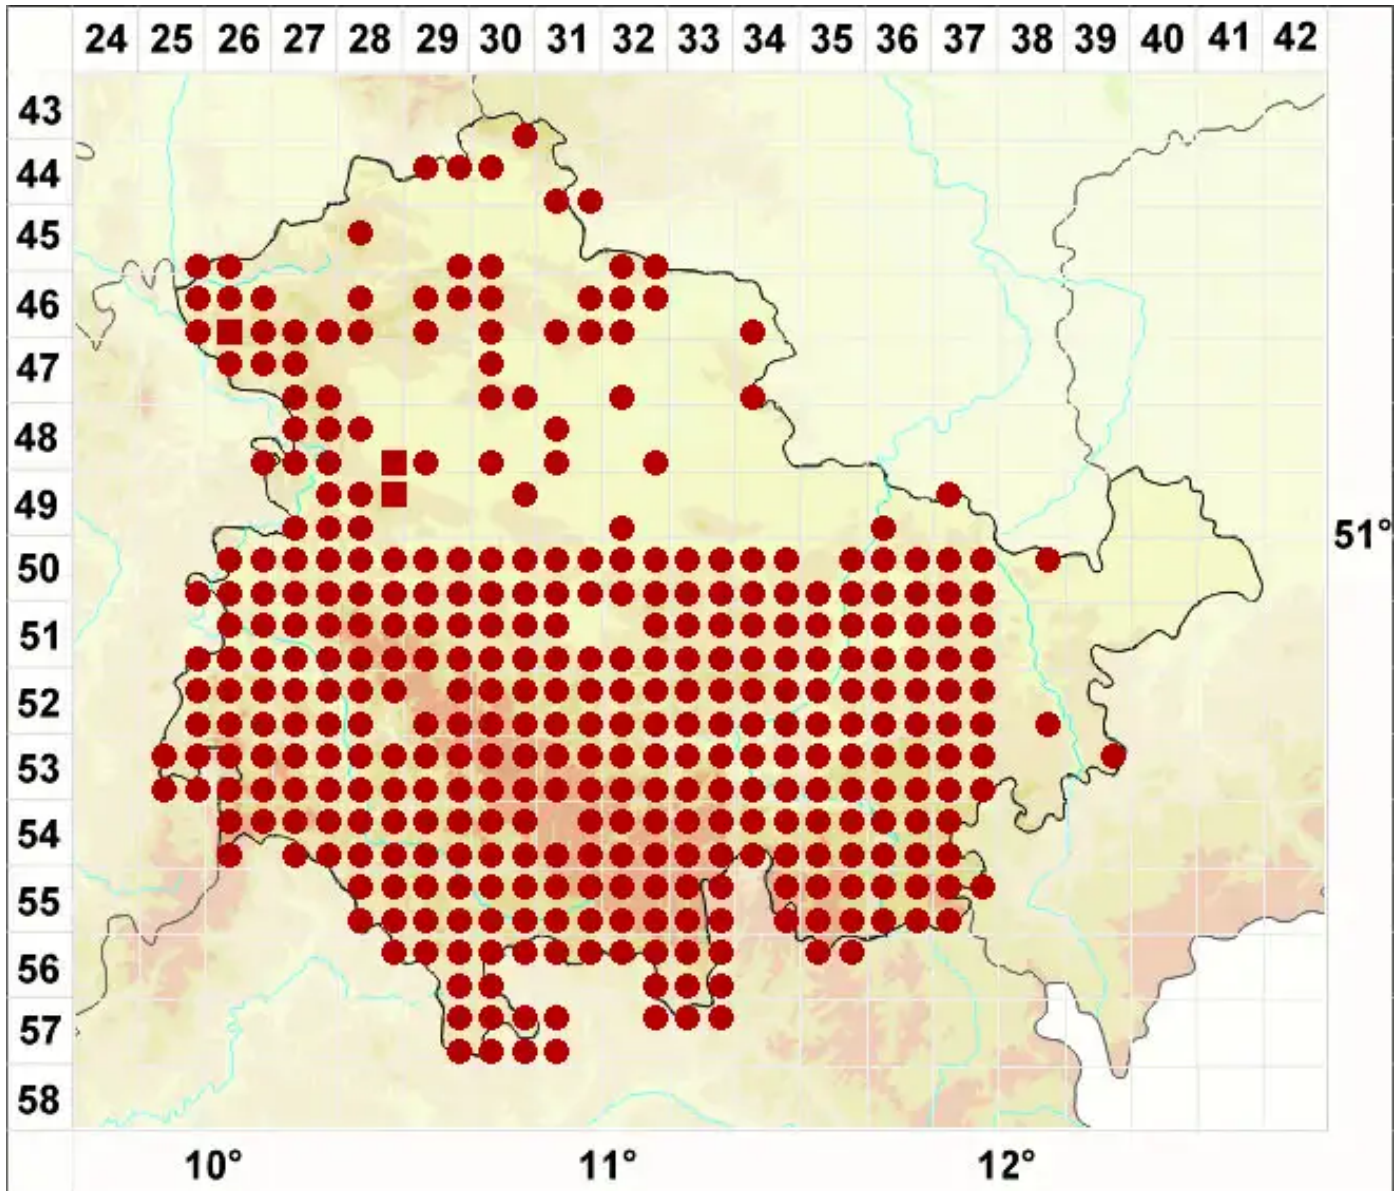

Physcia tenella (Scop.) DC.

Lippen-Schwielenflechte

Legende:

Symbole:

Ausgefülltes Symbol:
Zeitraum von 1980 bis heute (Aktuelle Angabe)

Leeres Symbol:
Zeitraum vor 1980 (Altangabe)

Quadrat: Herbarbeleg