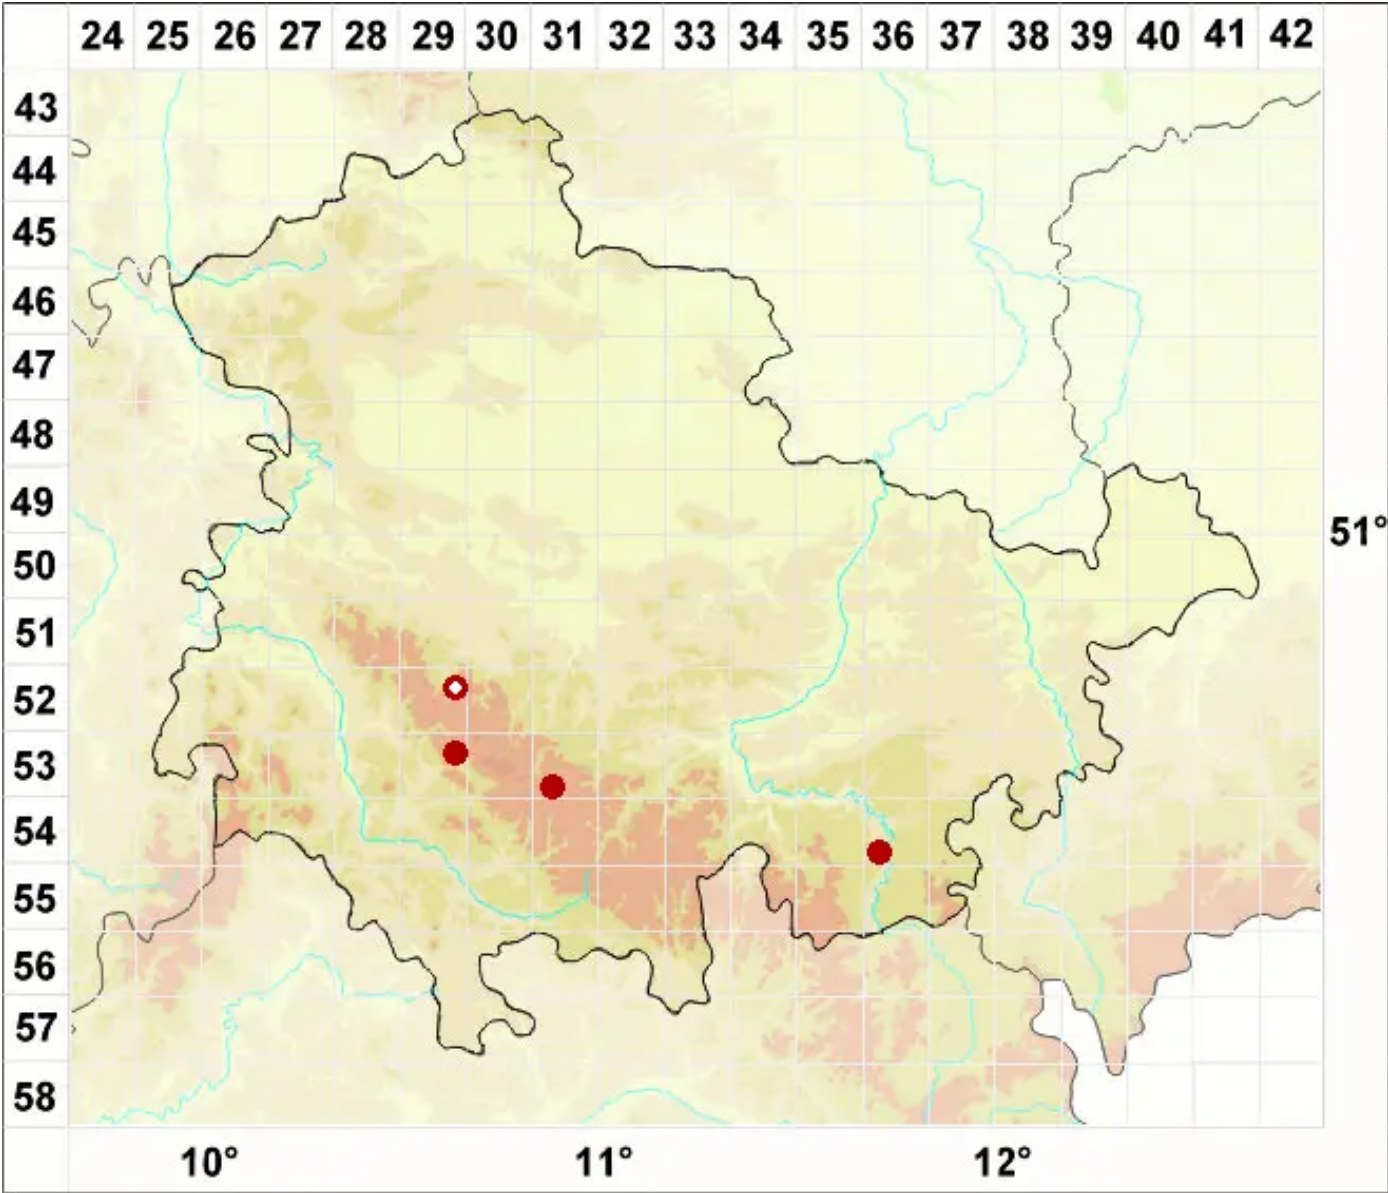

Physcia wainioi Räsänen

Legende:

- Symbole:**
Ausgefülltes Symbol:
Zeitraum von 1980 bis heute (Aktuelle Angabe)
Leeres Symbol:
Zeitraum vor 1980 (Altangabe)
Quadrat: Herbarbeleg