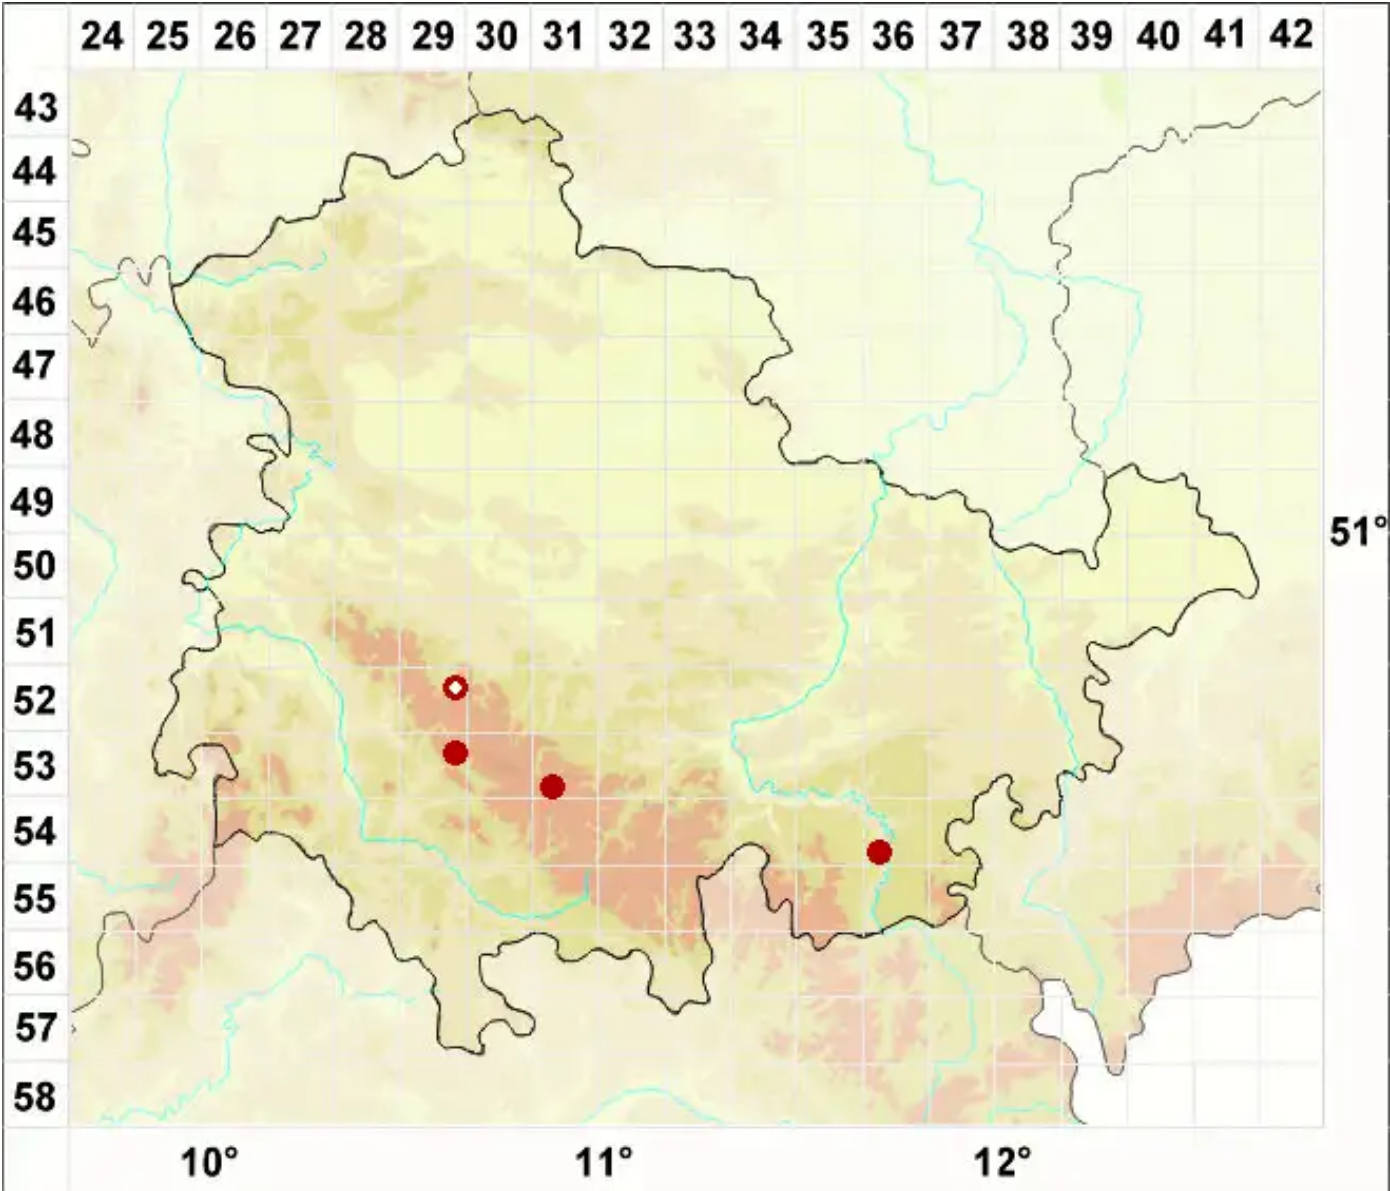

Physcia wainioi Räsänen

Legende:

- Symbole:**
- Ausgefülltes Symbol:
Zeitraum von 1980 bis heute (Aktuelle Angabe)
 - Leeres Symbol:
Zeitraum vor 1980 (Altangabe)
 - Quadrat: Herbarbeleg