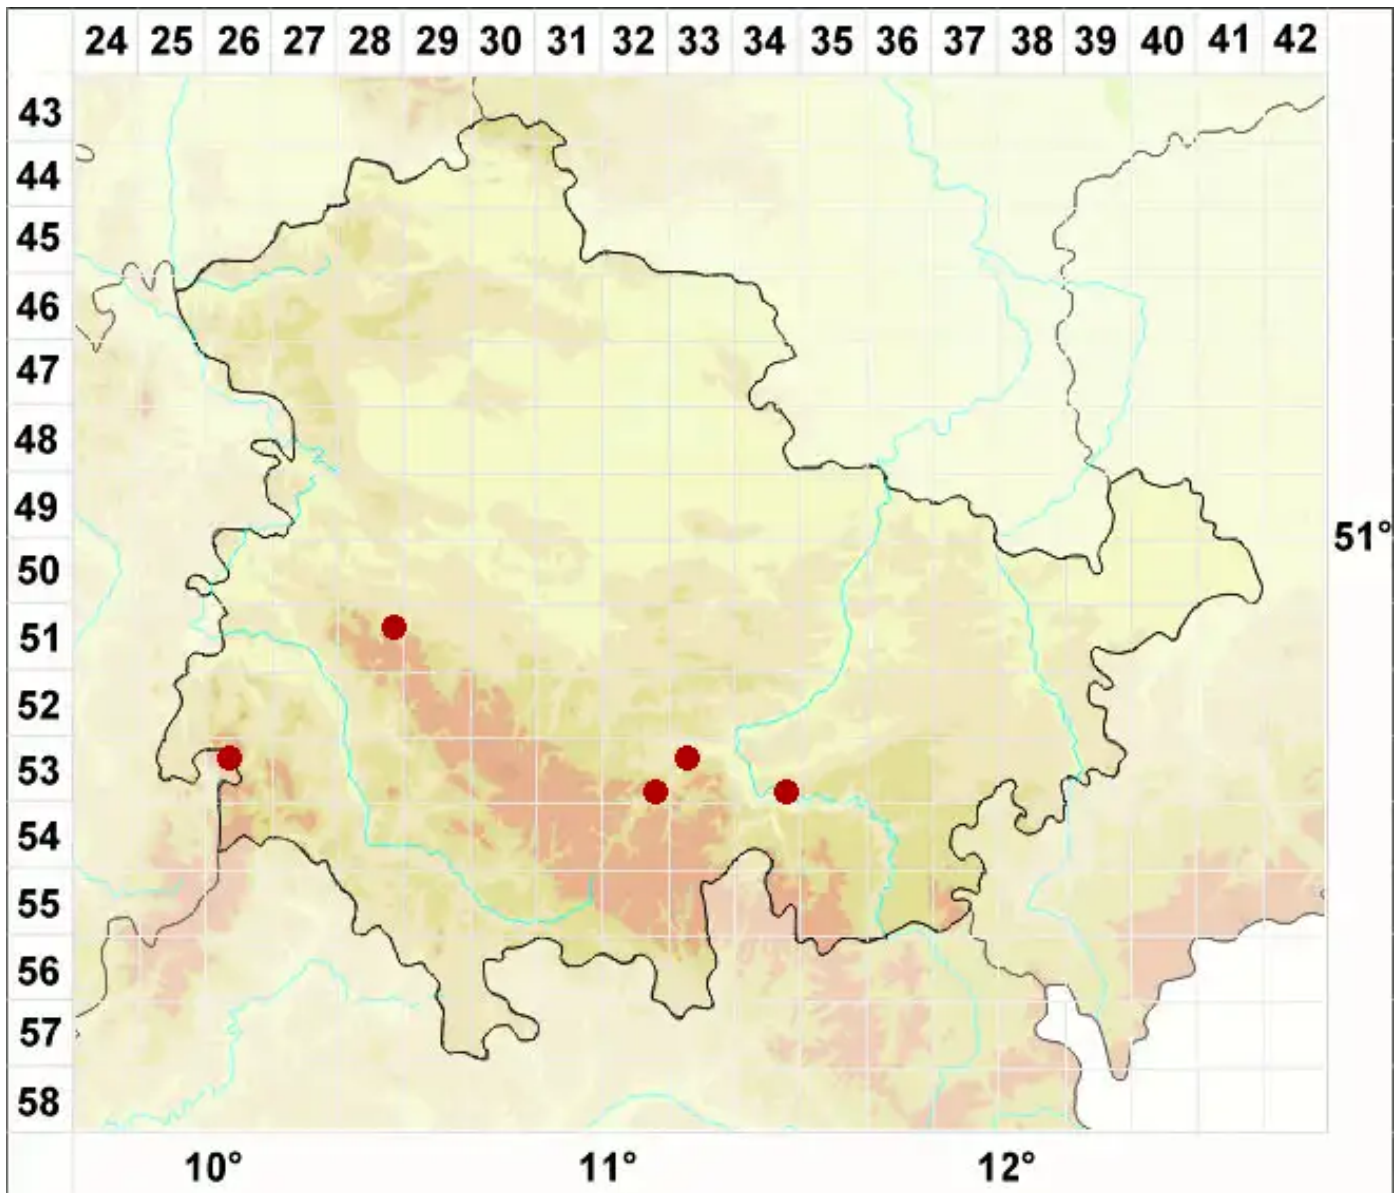

Physcia leptalea (Ach.) DC.

Zierliche Schwielenflechte

Legende:

- Symbole:**
Ausgefülltes Symbol:
Zeitraum von 1980 bis heute (Aktuelle Angabe)
Leeres Symbol:
Zeitraum vor 1980 (Altangabe)
Quadrat: Herbarbeleg