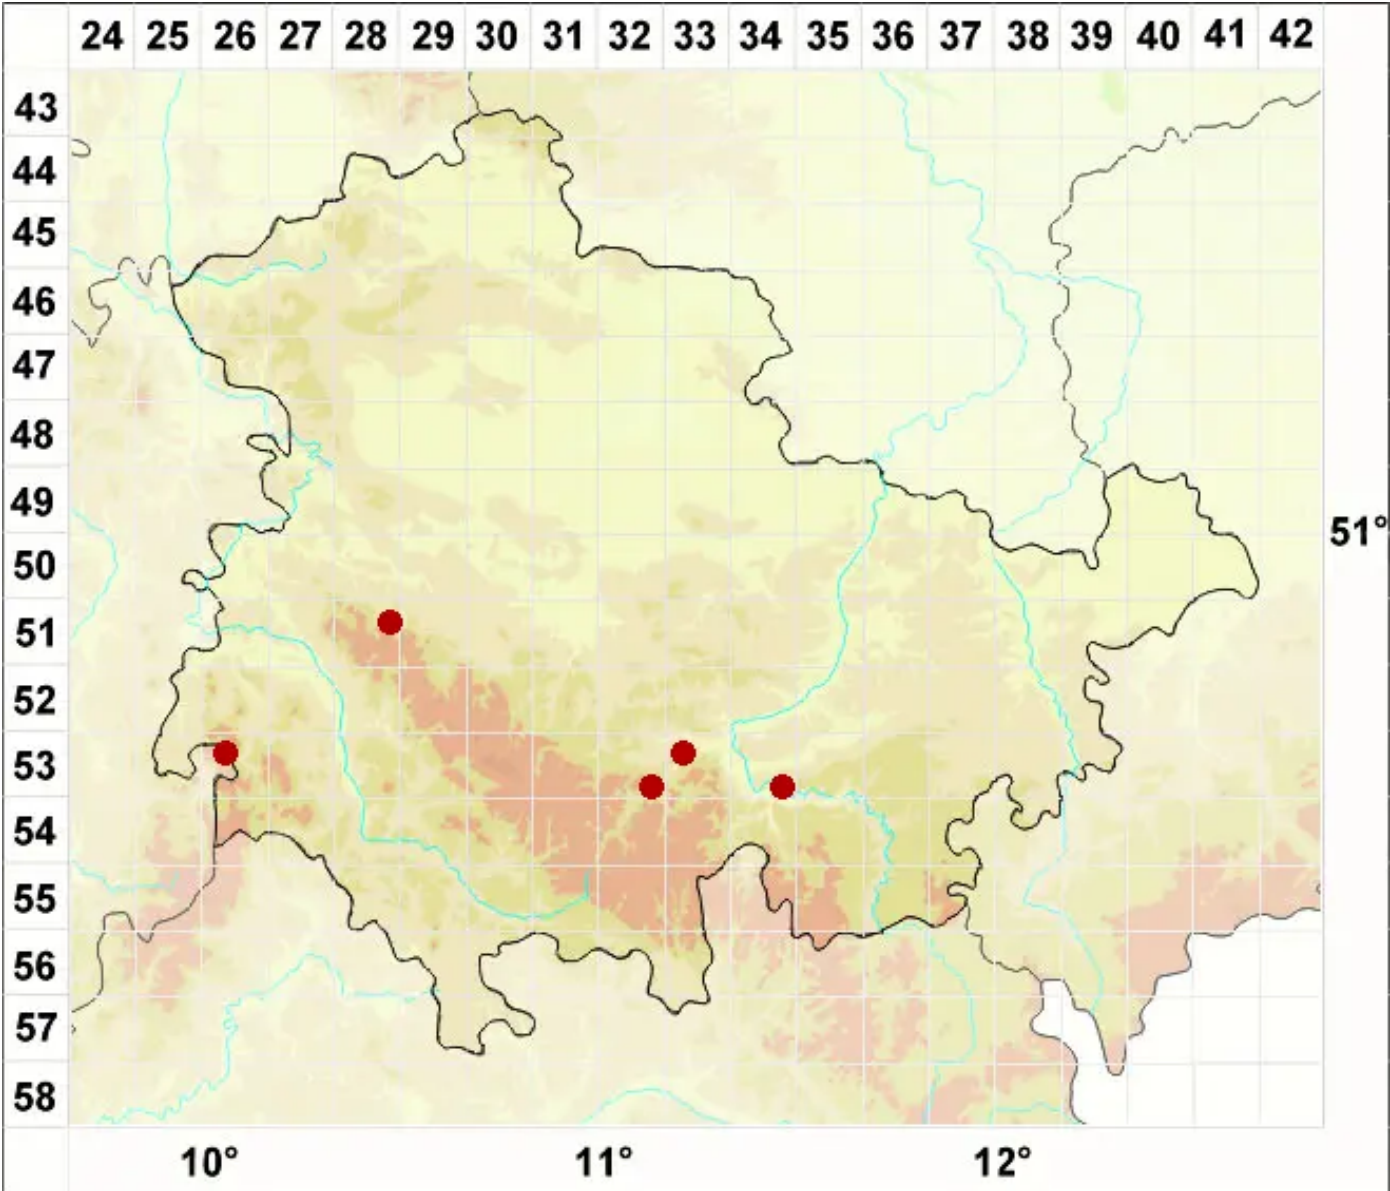

Physcia leptalea (Ach.) DC.

Zierliche Schwielenflechte

Legende:

- Symbole:**
Ausgefülltes Symbol:
Zeitraum von 1980 bis heute (Aktuelle Angabe)
Leeres Symbol:
Zeitraum vor 1980 (Altangabe)
Quadrat: Herbarbeleg