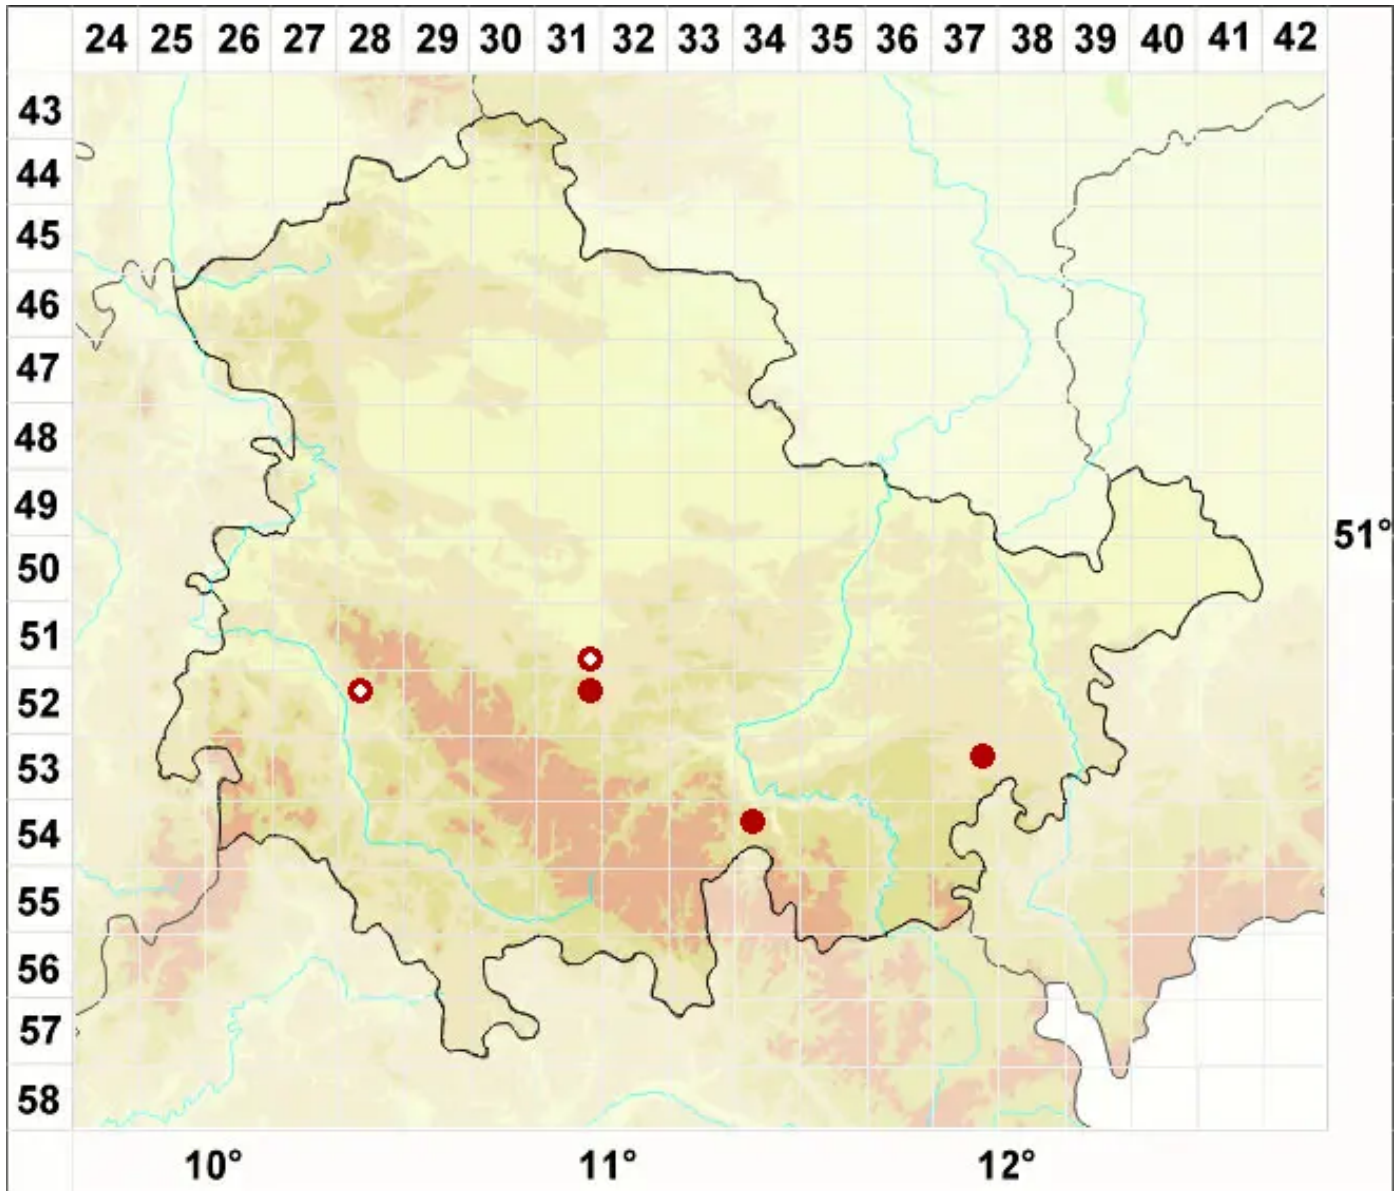

# Phaeophyscia sciastra (Ach.) Moberg

Dunkle Schwielenflechte

Legende:

**Symbole:**

Ausgefülltes Symbol:  
Zeitraum von 1980 bis heute (Aktuelle Angabe)

Leeres Symbol:  
Zeitraum vor 1980 (Altangabe)

Quadrat: Herbarbeleg