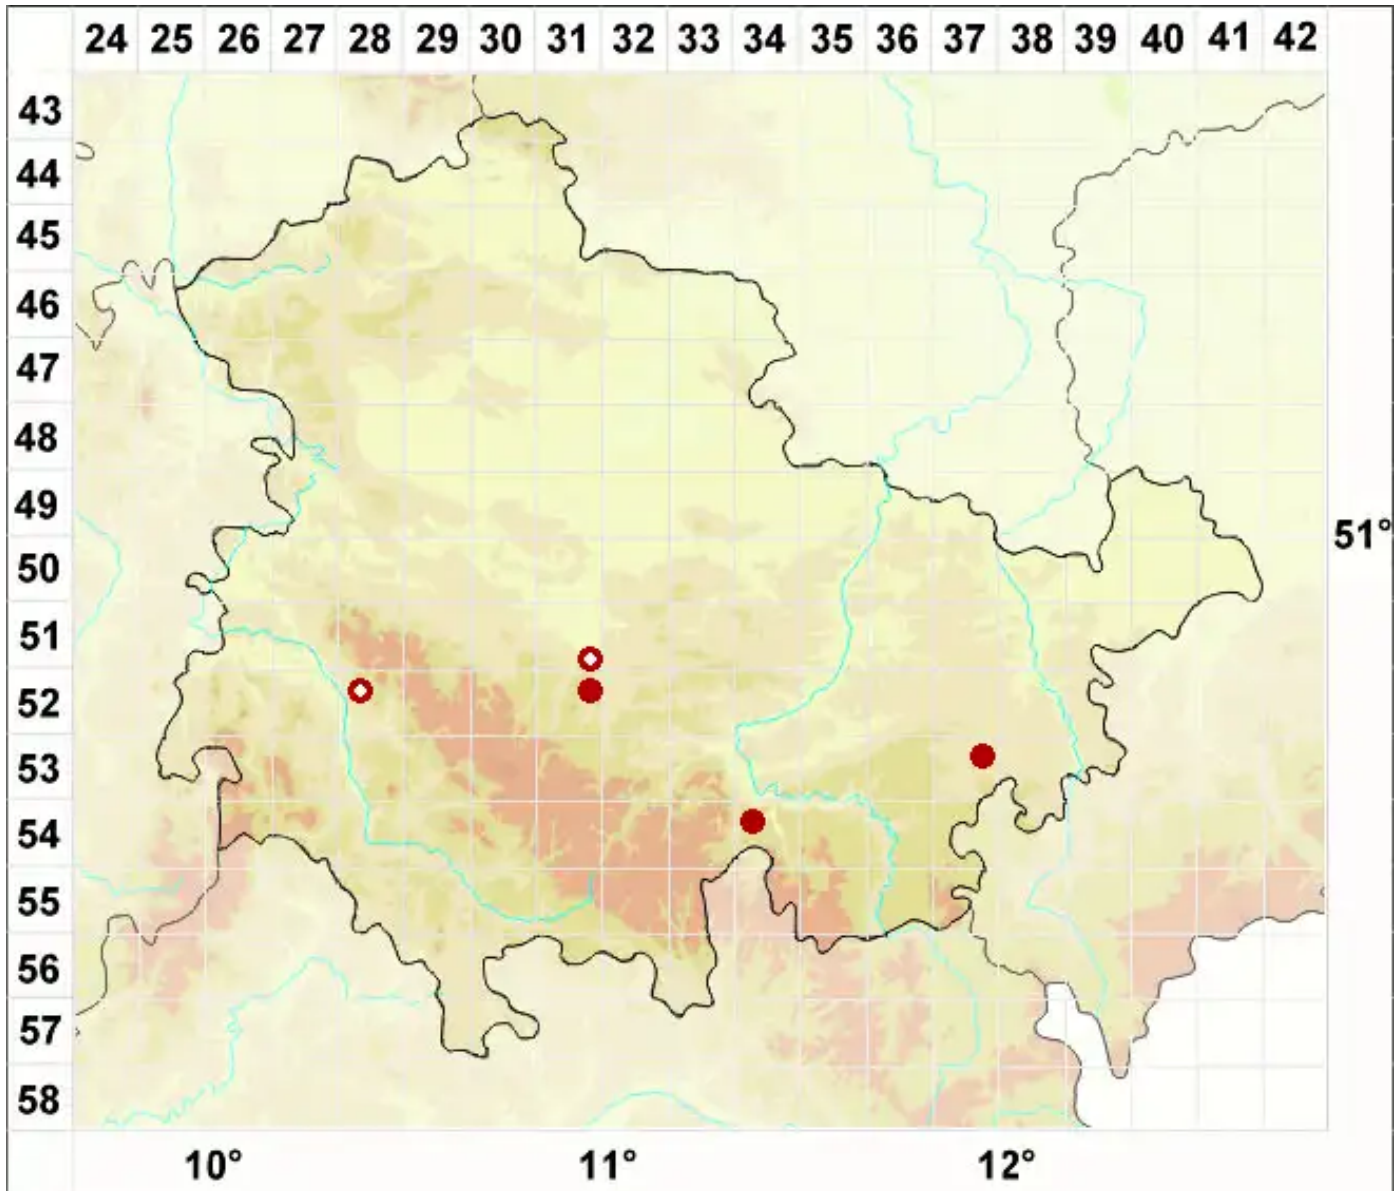

Phaeophyscia sciastra (Ach.) Moberg

Dunkle Schwielenflechte

Legende:

Symbole:

Ausgefülltes Symbol:
Zeitraum von 1980 bis heute (Aktuelle Angabe)

Leeres Symbol:
Zeitraum vor 1980 (Altangabe)

Quadrat: Herbarbeleg