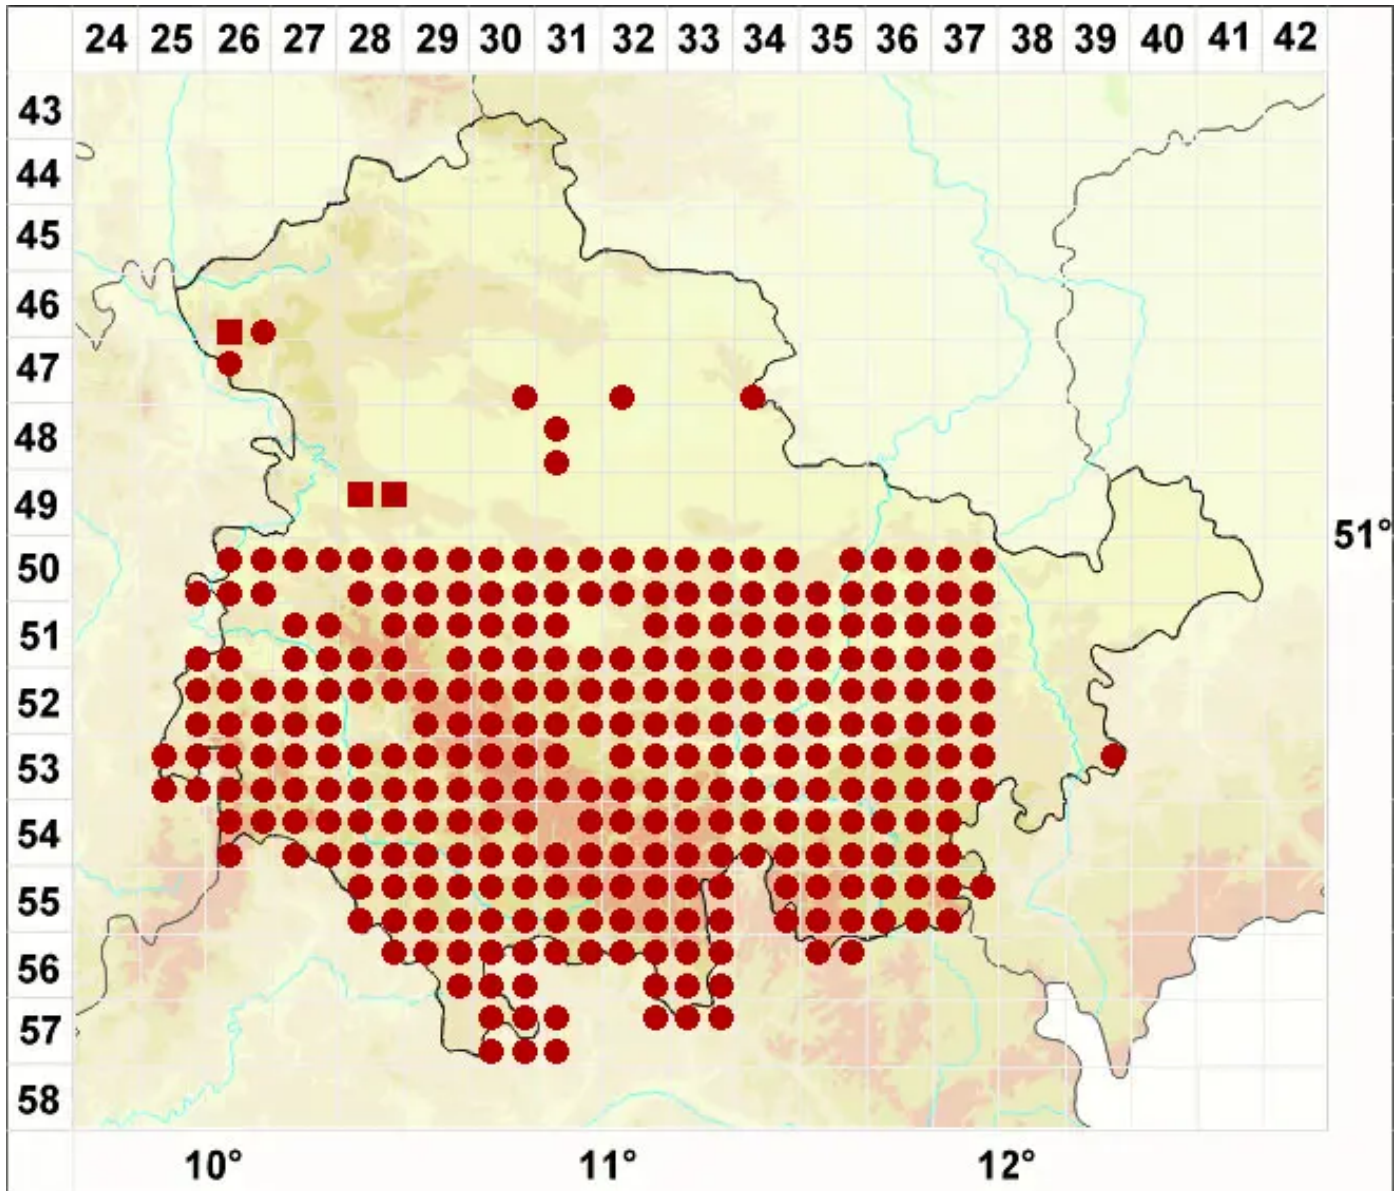

Phaeophyscia orbicularis (Neck.) Moberg

Kreisförmige Schwielenflechte

Legende:

Symbole:

Ausgefülltes Symbol:
Zeitraum von 1980 bis heute (Aktuelle Angabe)

Leeres Symbol:
Zeitraum vor 1980 (Altangabe)

Quadrat: Herbarbeleg