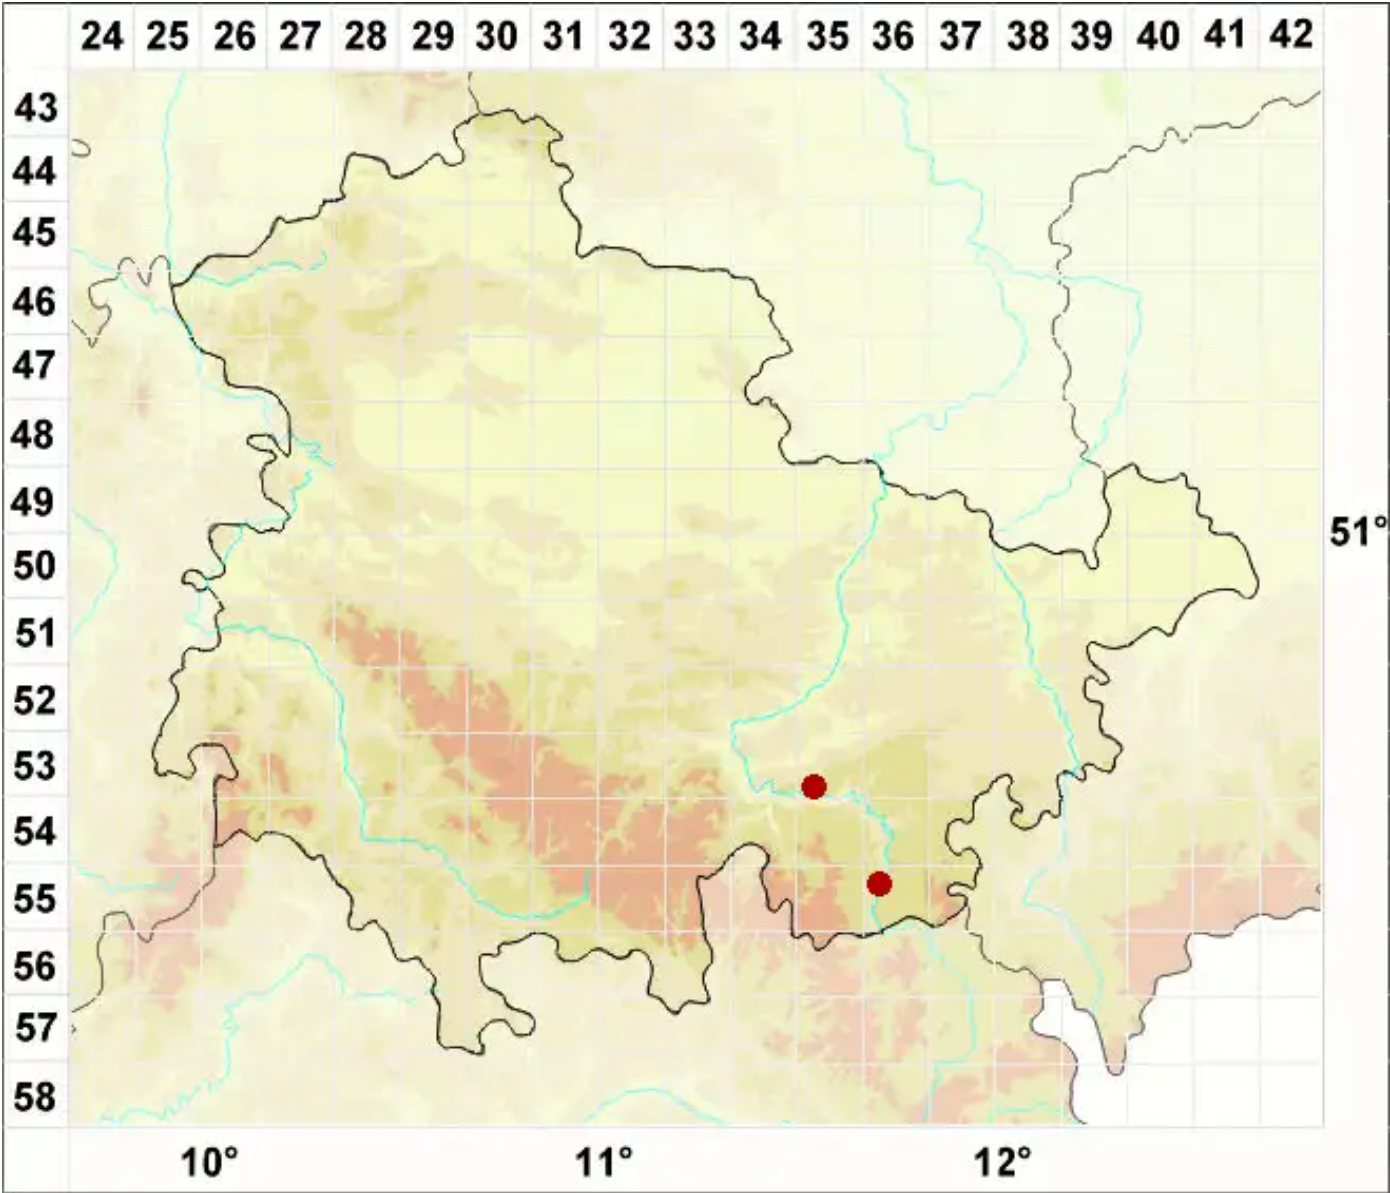

# Physcia magnussonii Frey

Magnussons Schwielenflechte

Legende:

- Symbole:**  
Ausgefülltes Symbol:  
Zeitraum von 1980 bis heute (Aktuelle Angabe)  
Leeres Symbol:  
Zeitraum vor 1980 (Altangabe)  
Quadrat: Herbarbeleg