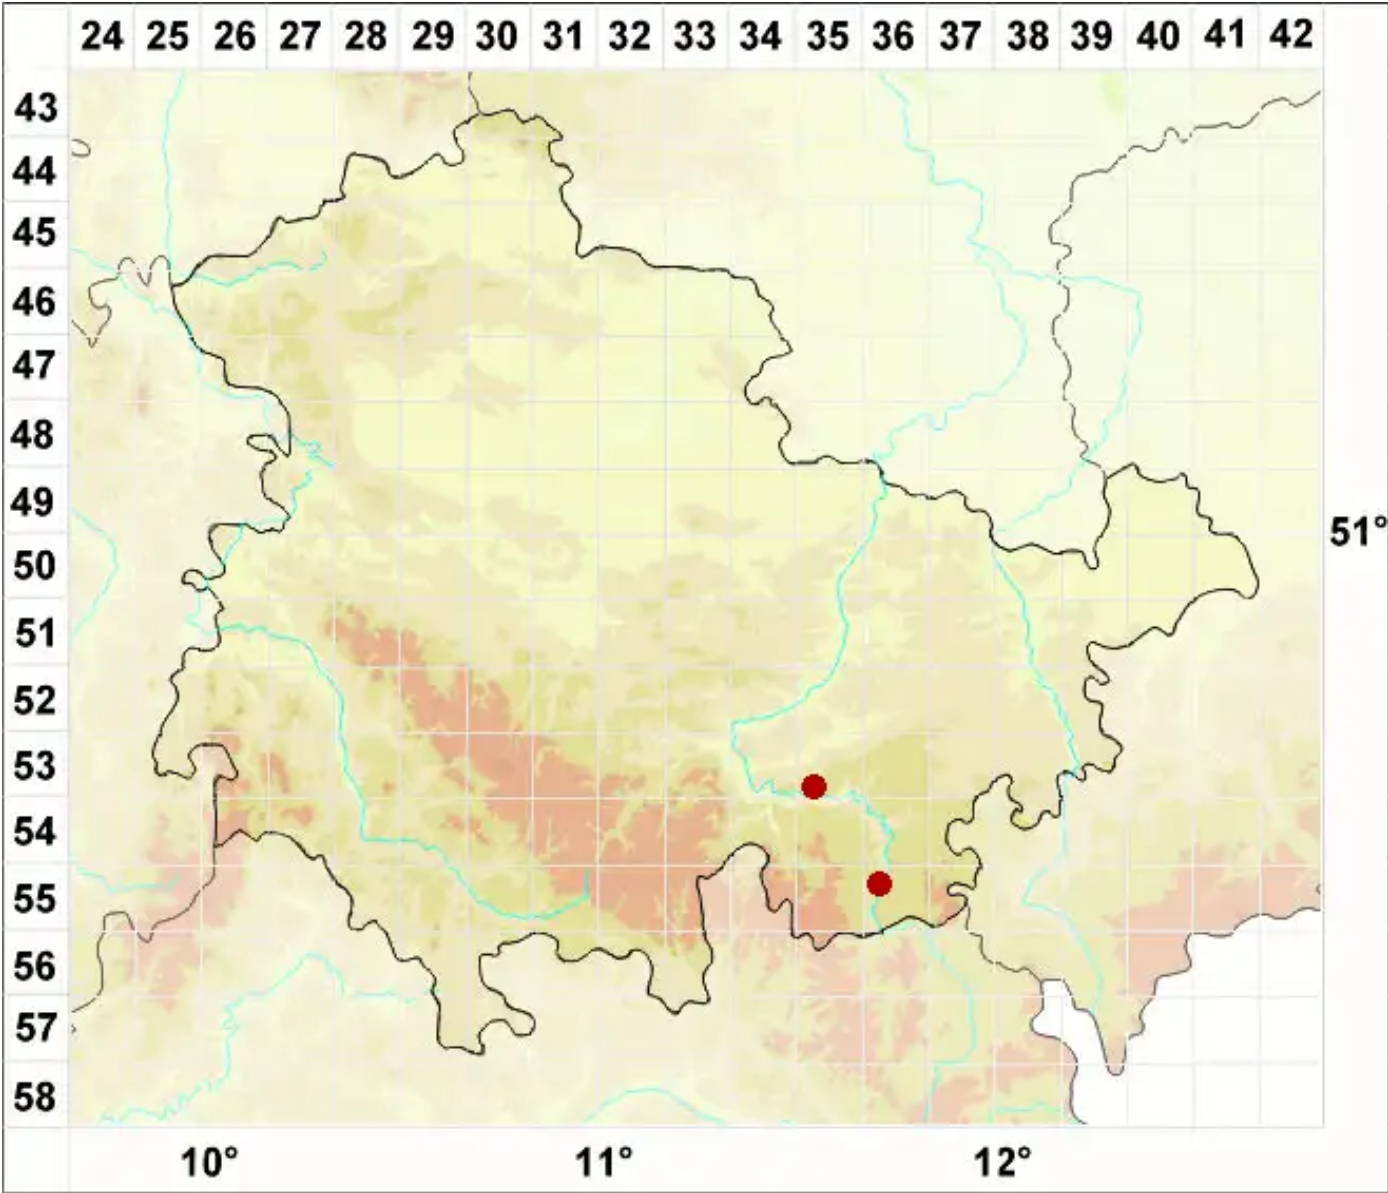

# Physcia magnussonii Frey

Magnussons Schwielenflechte

Legende:

- Symbole:**  
Ausgefülltes Symbol:  
Zeitraum von 1980 bis heute (Aktuelle Angabe)  
Leeres Symbol:  
Zeitraum vor 1980 (Altangabe)  
Quadrat: Herbarbeleg