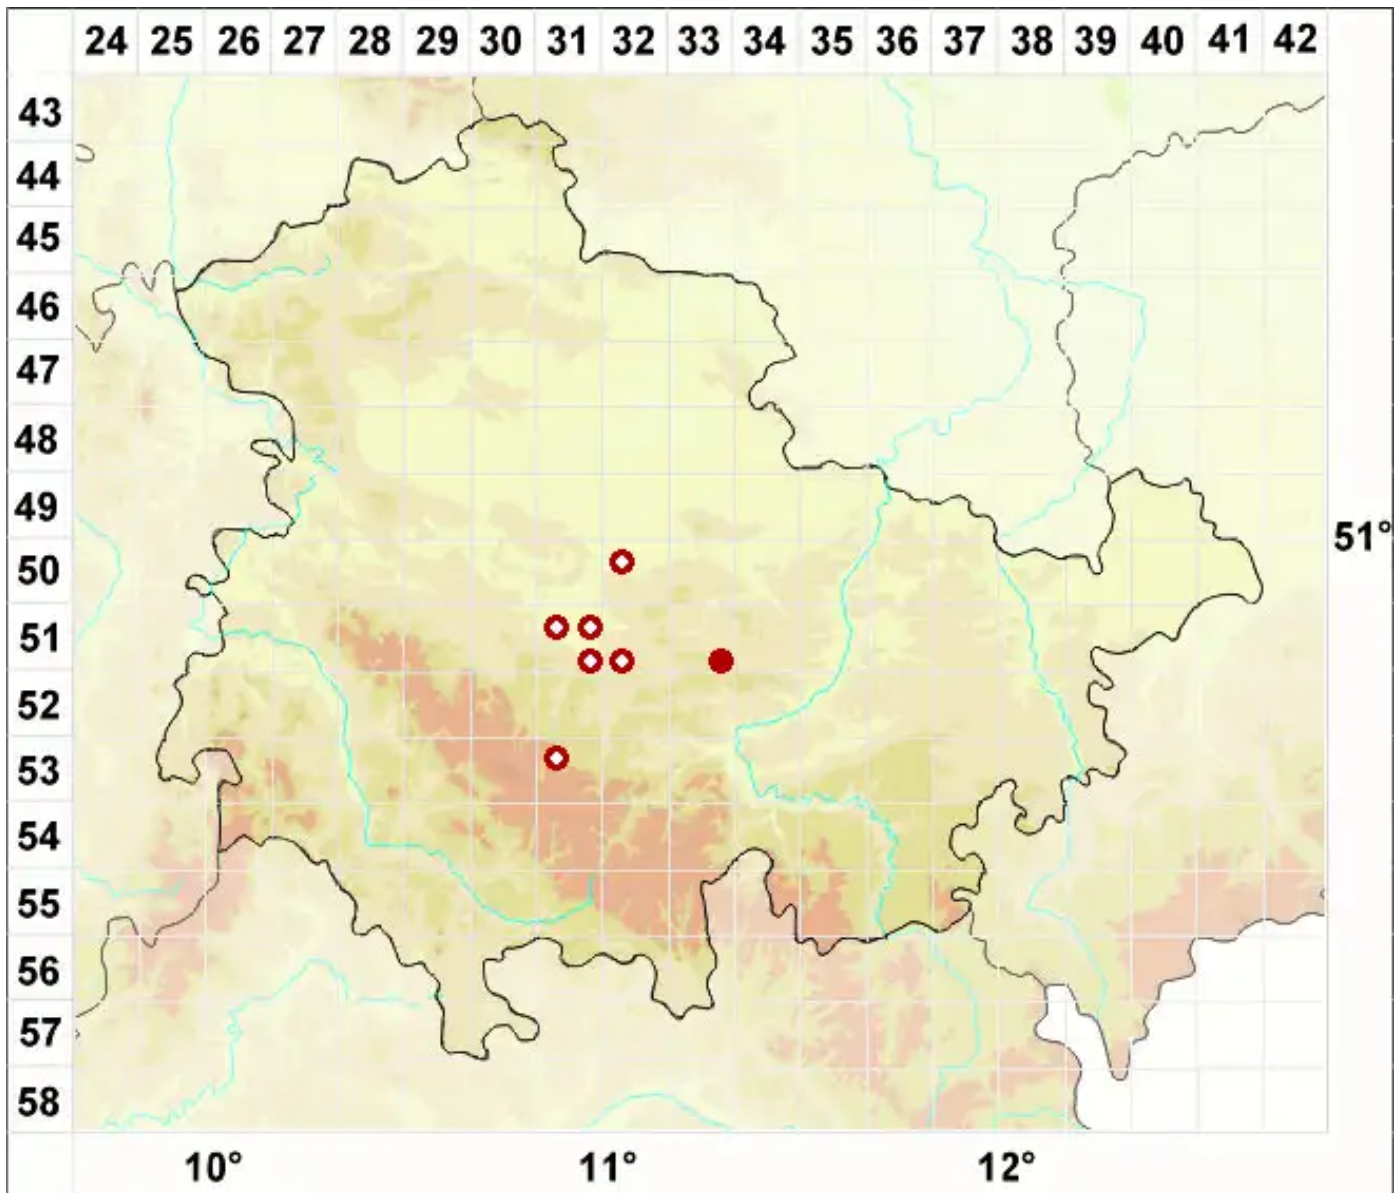

Caloplaca lobulata (Flörke) Hellb.

Gelappter Schönfleck

Legende:

Symbole:
Ausgefülltes Symbol:
Zeitraum von 1980 bis heute (Aktuelle Angabe)
Leeres Symbol:
Zeitraum vor 1980 (Altangabe)
Quadrat: Herbarbeleg