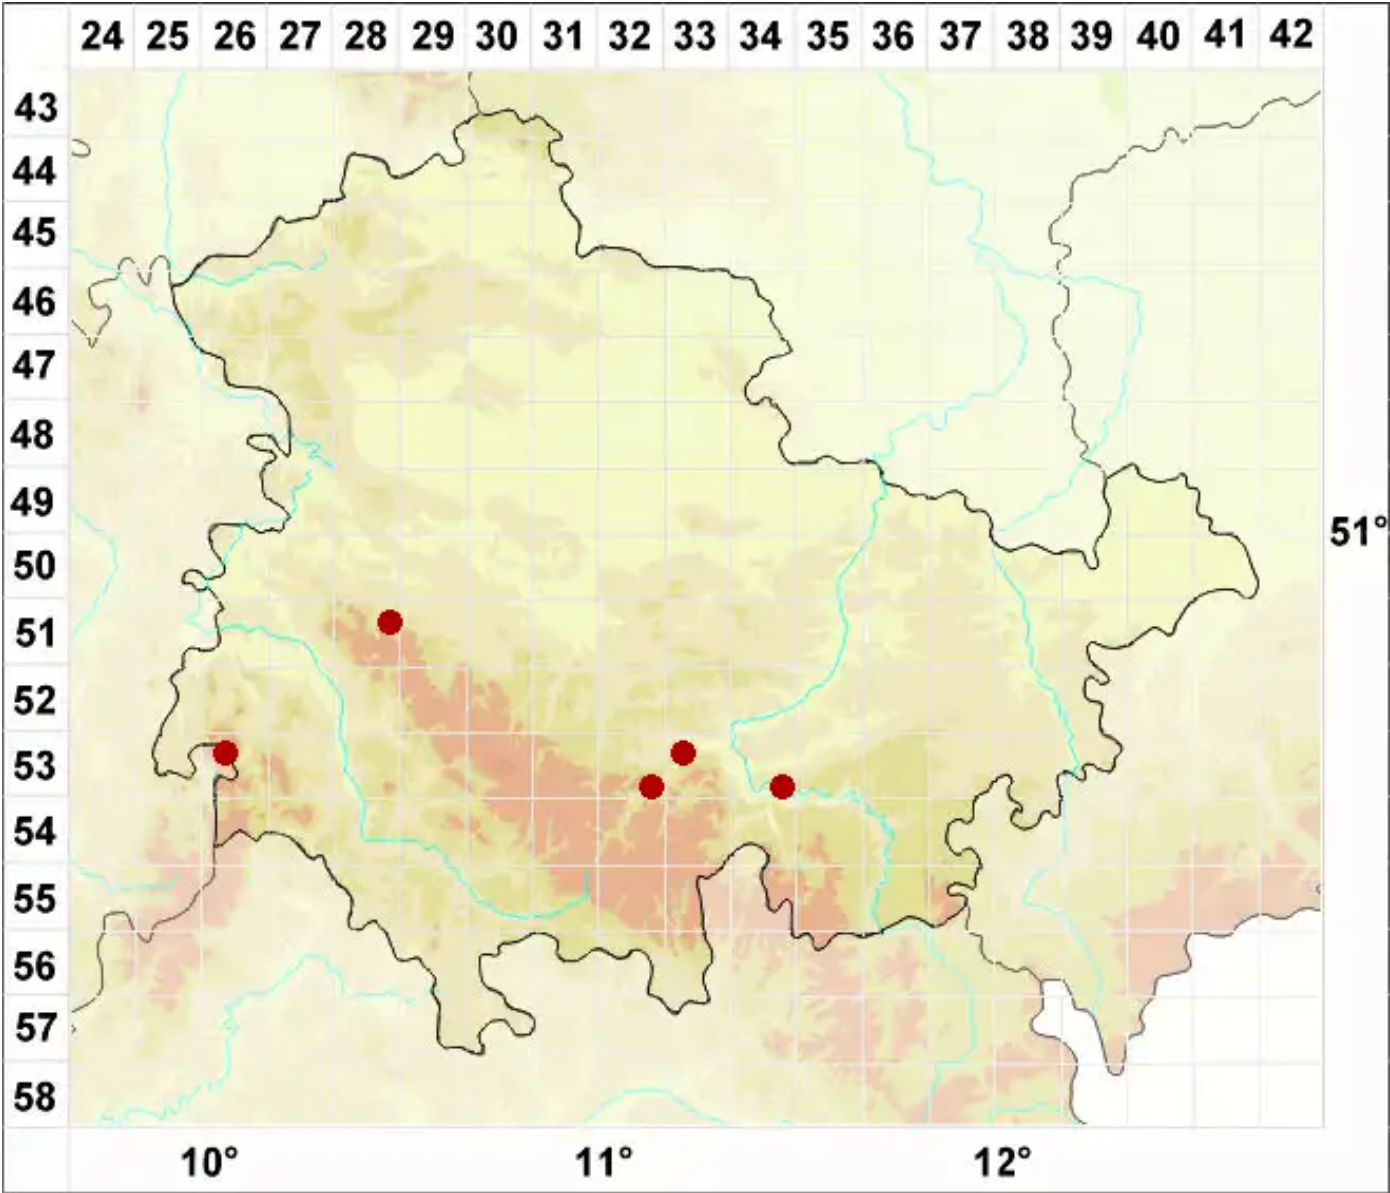

# Physcia leptalea (Ach.) DC.

Zierliche Schwielenflechte

Legende:

- Symbole:**
- Ausgefülltes Symbol:  
Zeitraum von 1980 bis heute (Aktuelle Angabe)
  - Leeres Symbol:  
Zeitraum vor 1980 (Altangabe)
  - Quadrat: Herbarbeleg