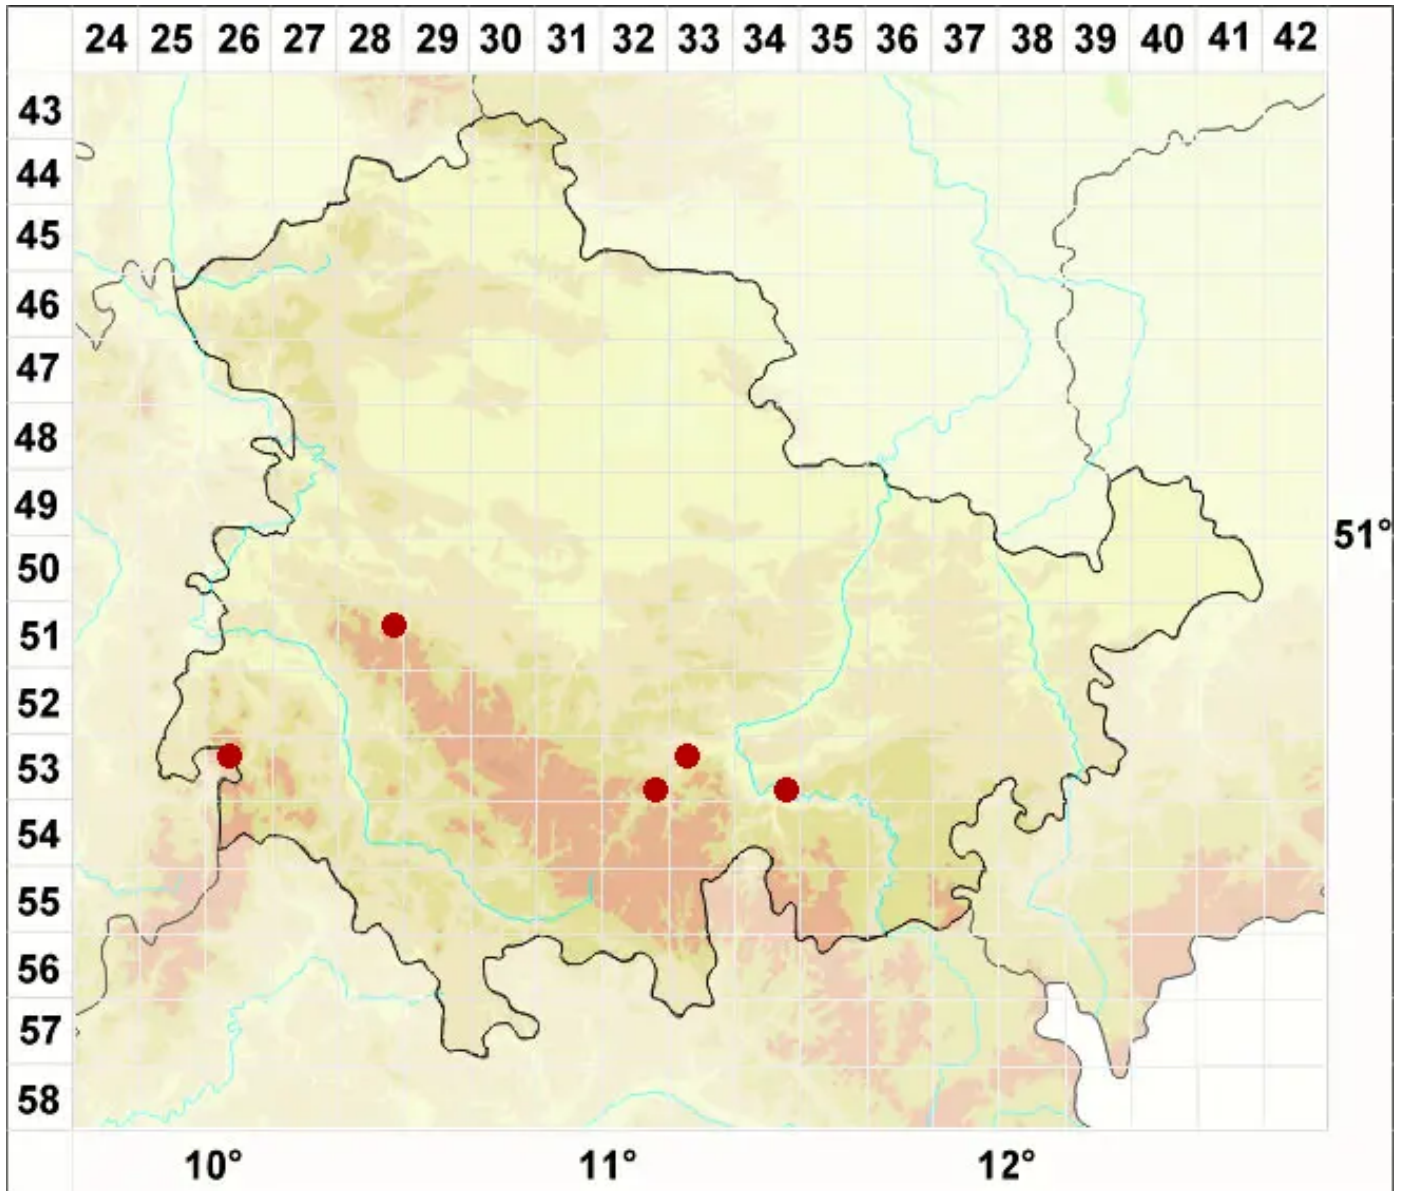

# Physcia leptalea (Ach.) DC.

Zierliche Schwielenflechte

Legende:

**Symbole:**  
Ausgefülltes Symbol:  
Zeitraum von 1980 bis heute (Aktuelle Angabe)  
Leeres Symbol:  
Zeitraum vor 1980 (Altangabe)  
Quadrat: Herbarbeleg