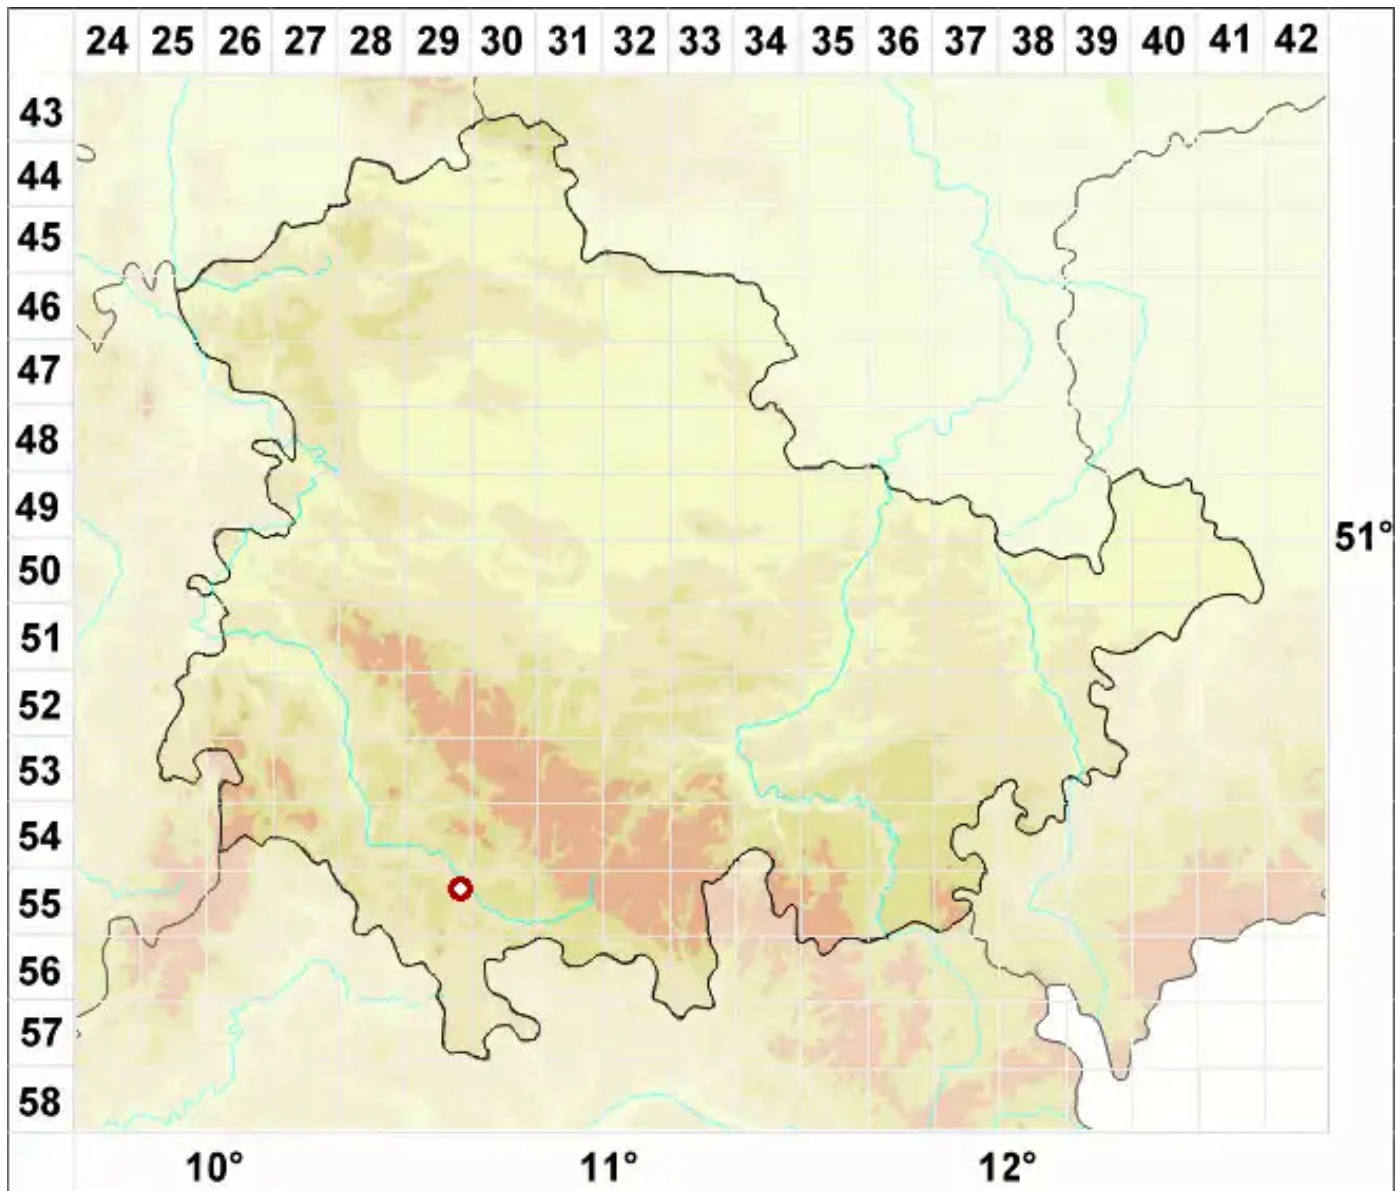

Phaeophyscia insignis (Mereschk.) Moberg

Gezeichnete Schwielenflechte

Legende:

- Symbole:**
- Ausgefülltes Symbol:
Zeitraum von 1980 bis heute (Aktuelle Angabe)
 - Leeres Symbol:
Zeitraum vor 1980 (Altangabe)
 - Quadrat: Herbarbeleg