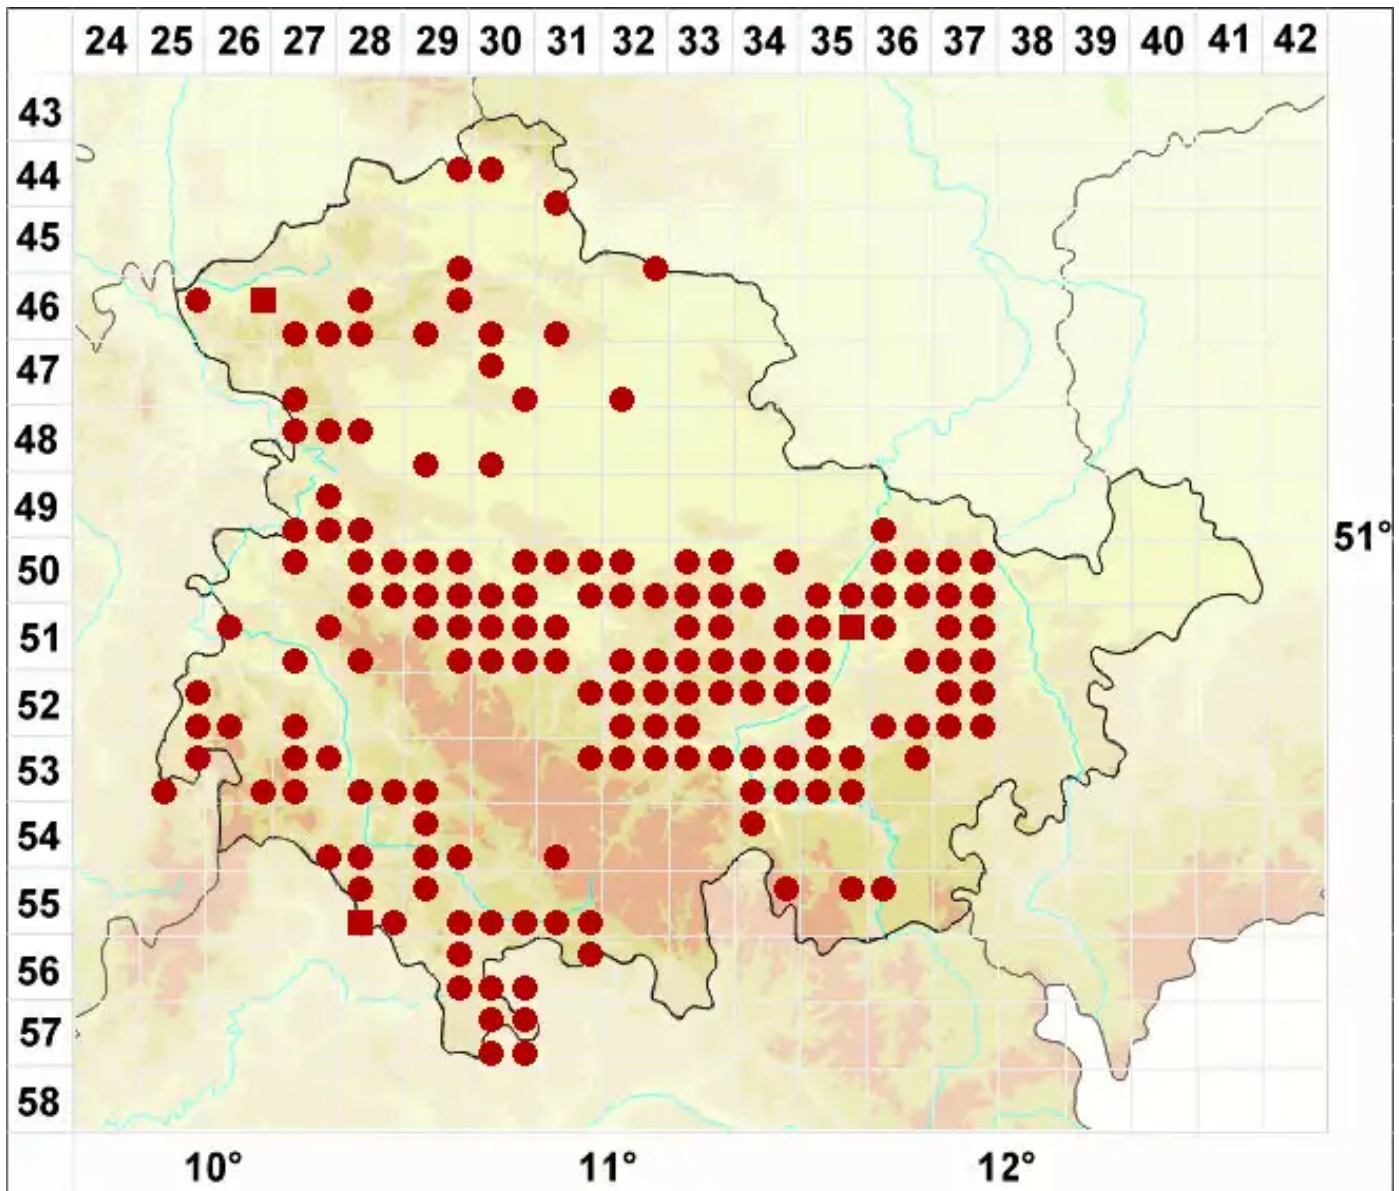

Physconia grisea (Lam.) Poelt

Graue Raureifflechte

Legende:

- Symbole:**
- Ausgefülltes Symbol:
Zeitraum von 1980 bis heute (Aktuelle Angabe)
 - Leeres Symbol:
Zeitraum vor 1980 (Altangabe)
 - Quadrat: Herbarbeleg