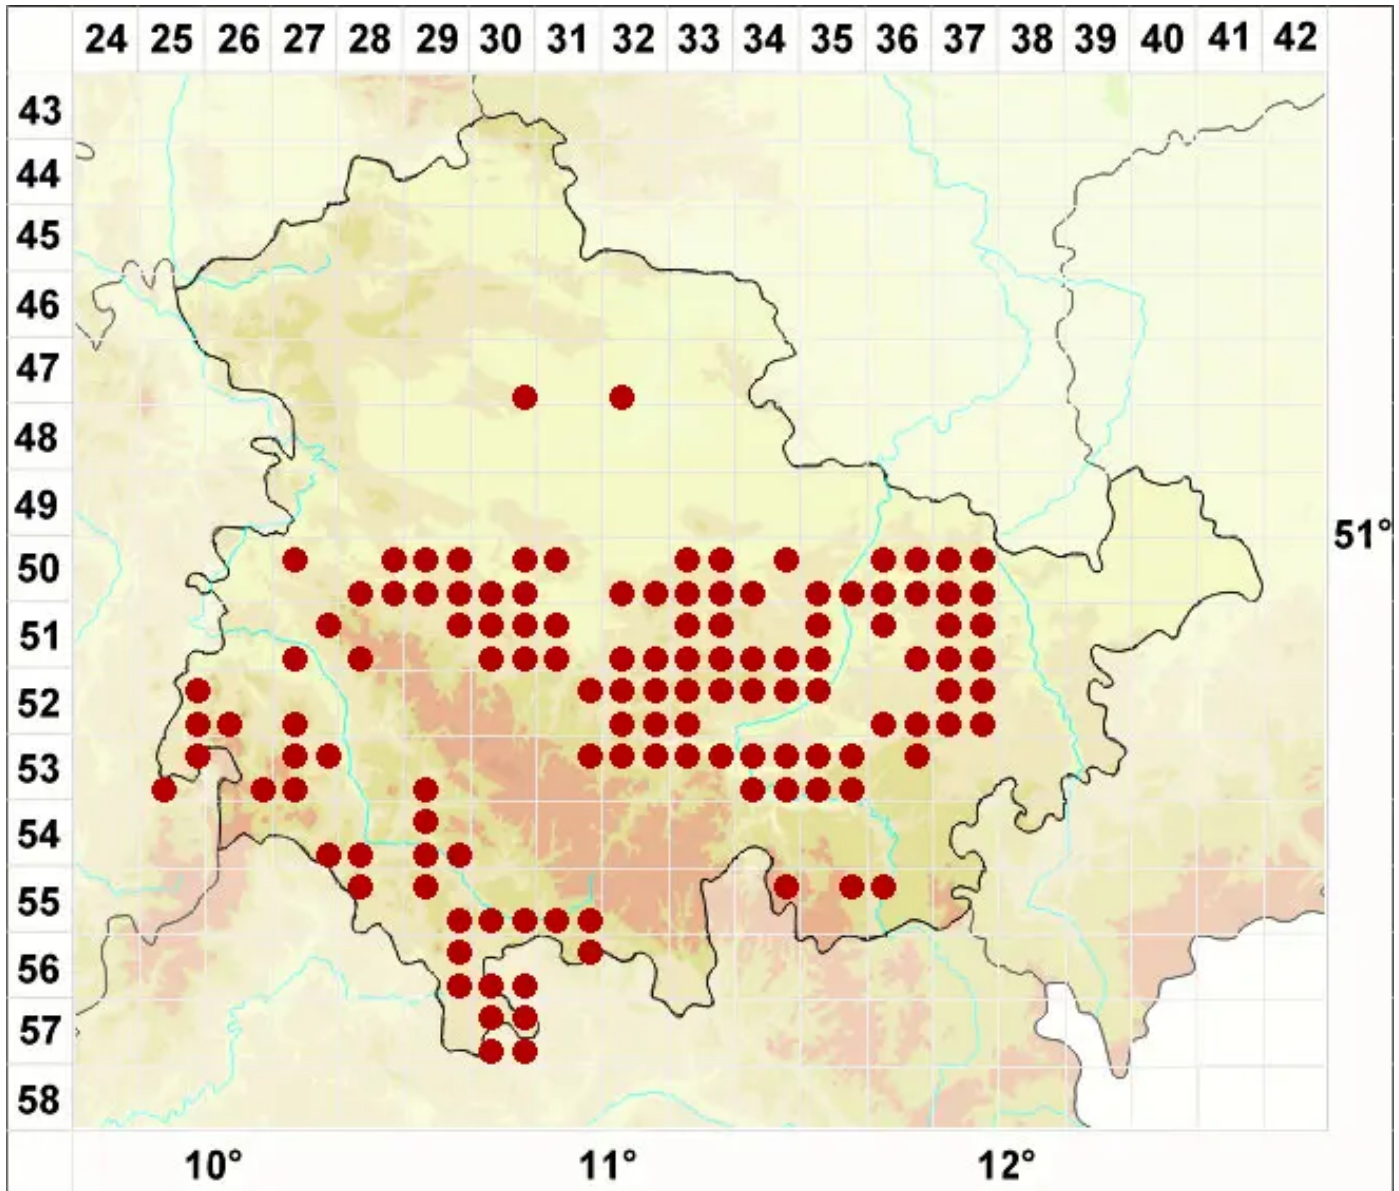

Physconia grisea (Lam.) Poelt

Graue Raureifflechte

Legende:

Symbole:
Ausgefülltes Symbol:
Zeitraum von 1980 bis heute (Aktuelle Angabe)
Leeres Symbol:
Zeitraum vor 1980 (Altangabe)
Quadrat: Herbarbeleg