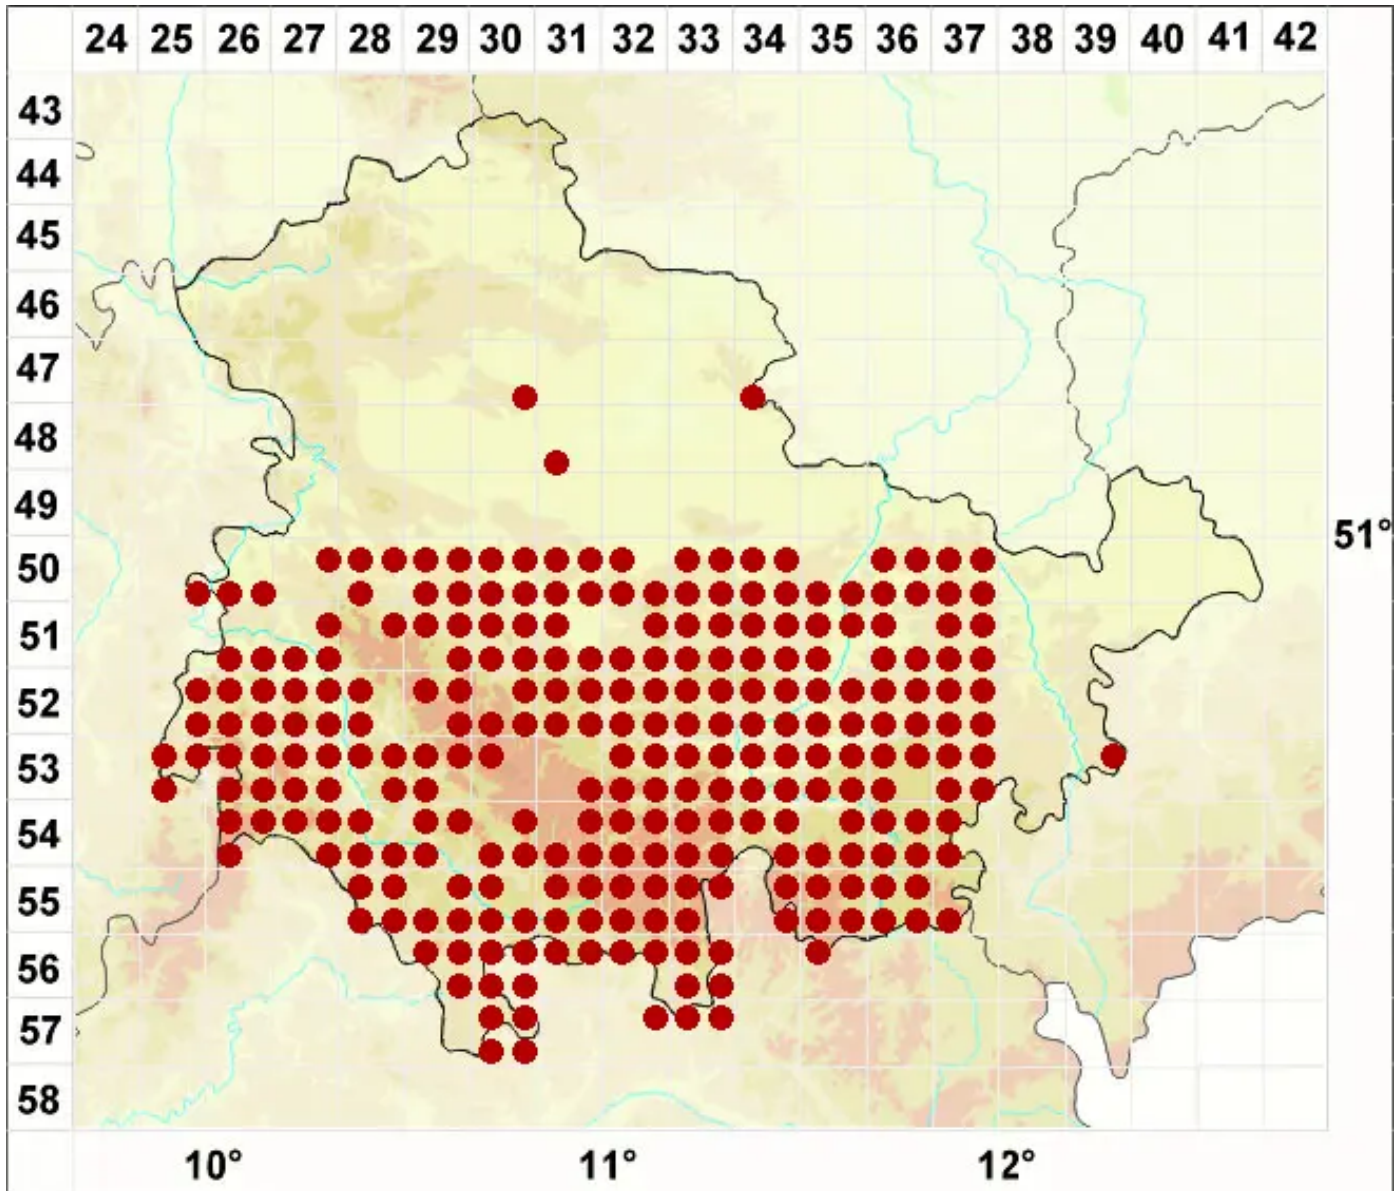

# Xanthoria elegans (Link) Th. Fr.

Zierliche Gelbflechte

Legende:

- Symbole:**
- Ausgefülltes Symbol:  
Zeitraum von 1980 bis heute (Aktuelle Angabe)
  - Leeres Symbol:  
Zeitraum vor 1980 (Altangabe)
  - Quadrat: Herbarbeleg