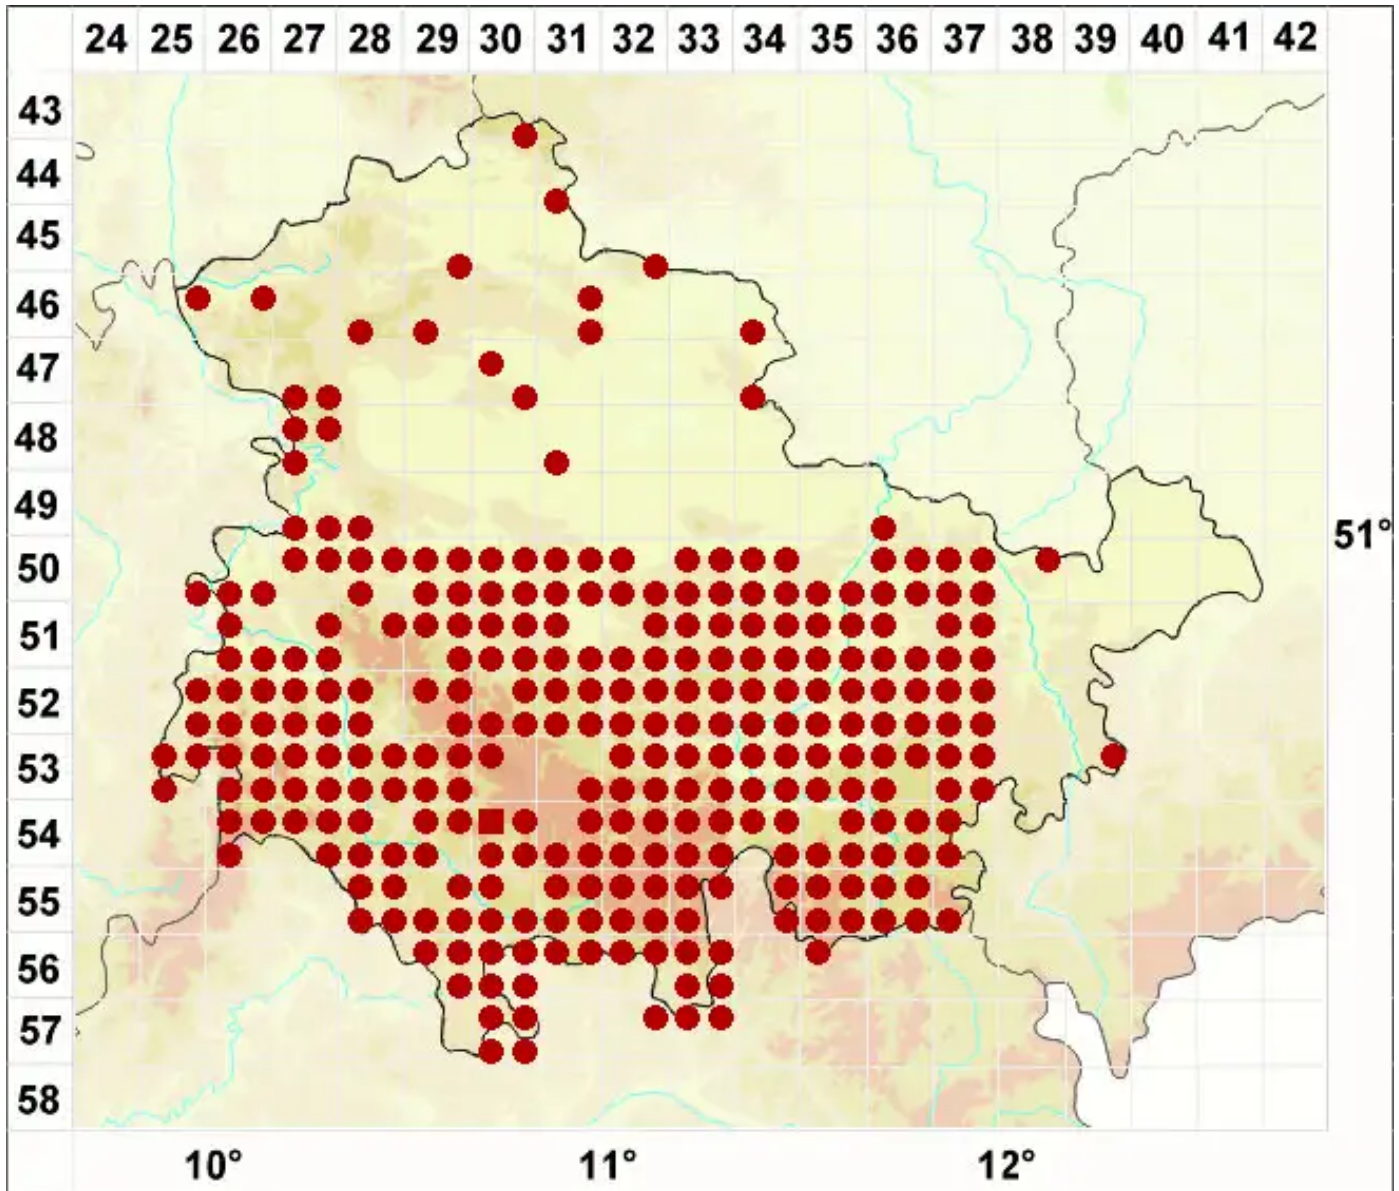

Xanthoria elegans (Link) Th. Fr.

Zierliche Gelbflechte

Legende:

Symbole:

Ausgefülltes Symbol:
Zeitraum von 1980 bis heute (Aktuelle Angabe)

Leeres Symbol:
Zeitraum vor 1980 (Altangabe)

Quadrat: Herbarbeleg