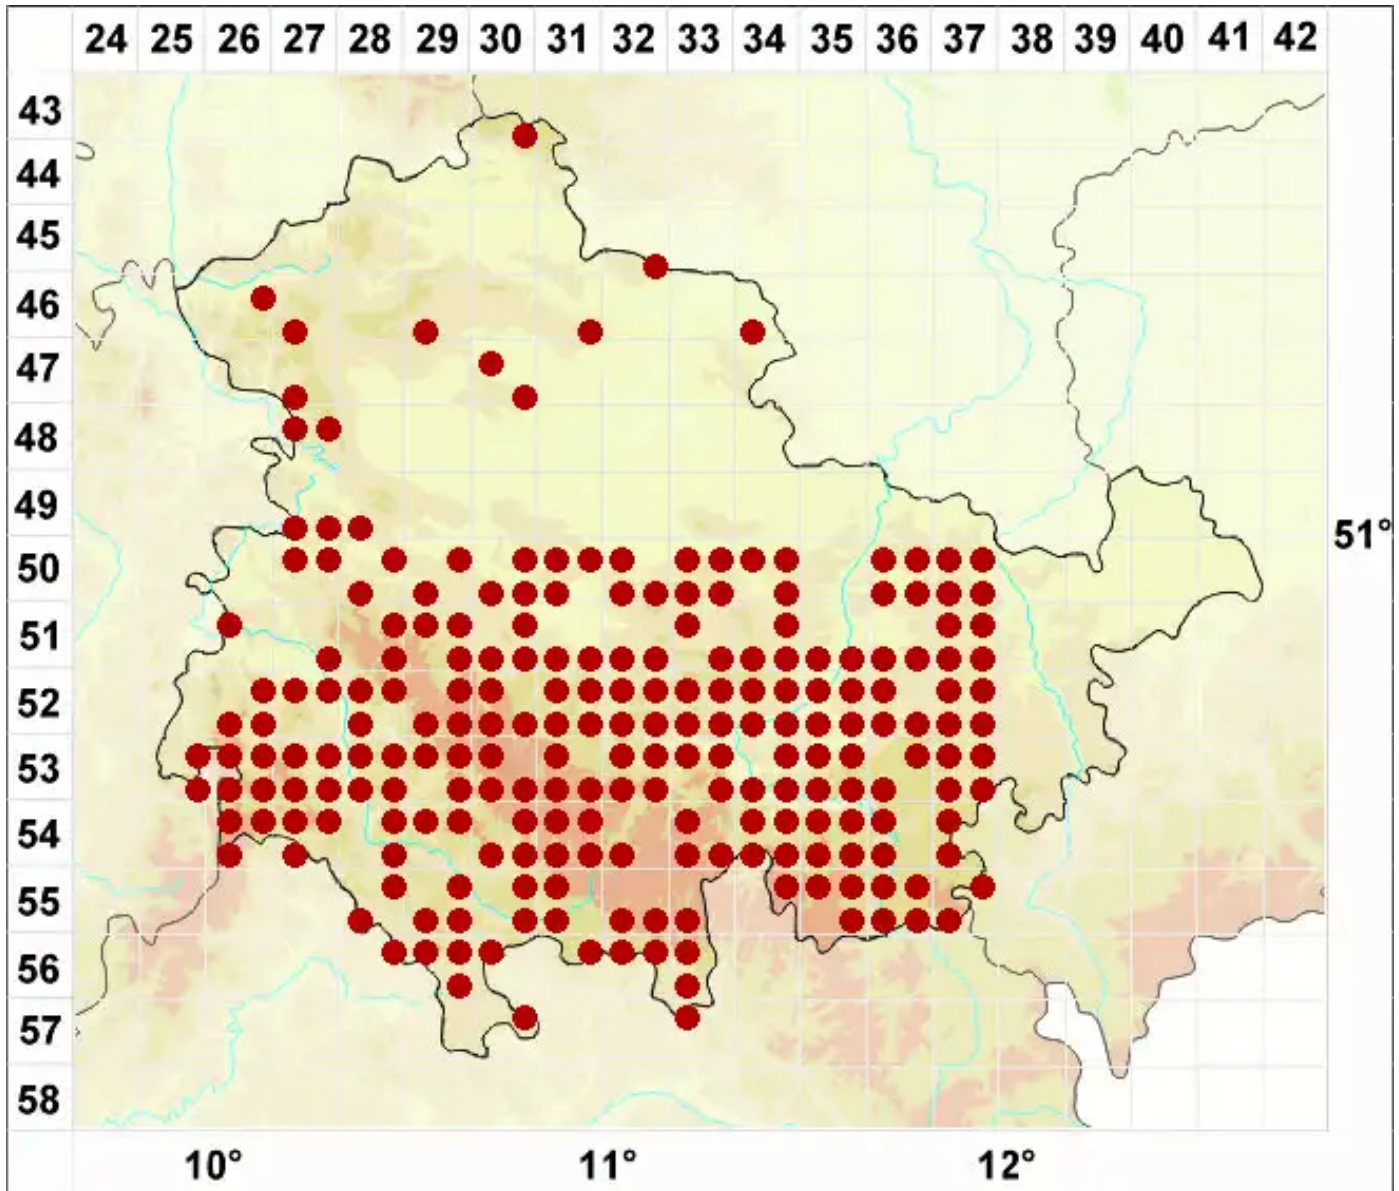

Physcia dubia (Hoffm.) Lettau

Zweifelhafte Schwielenflechte

Legende:

- Symbole:**
- Ausgefülltes Symbol:
Zeitraum von 1980 bis heute (Aktuelle Angabe)
 - Leeres Symbol:
Zeitraum vor 1980 (Altangabe)
 - Quadrat: Herbarbeleg