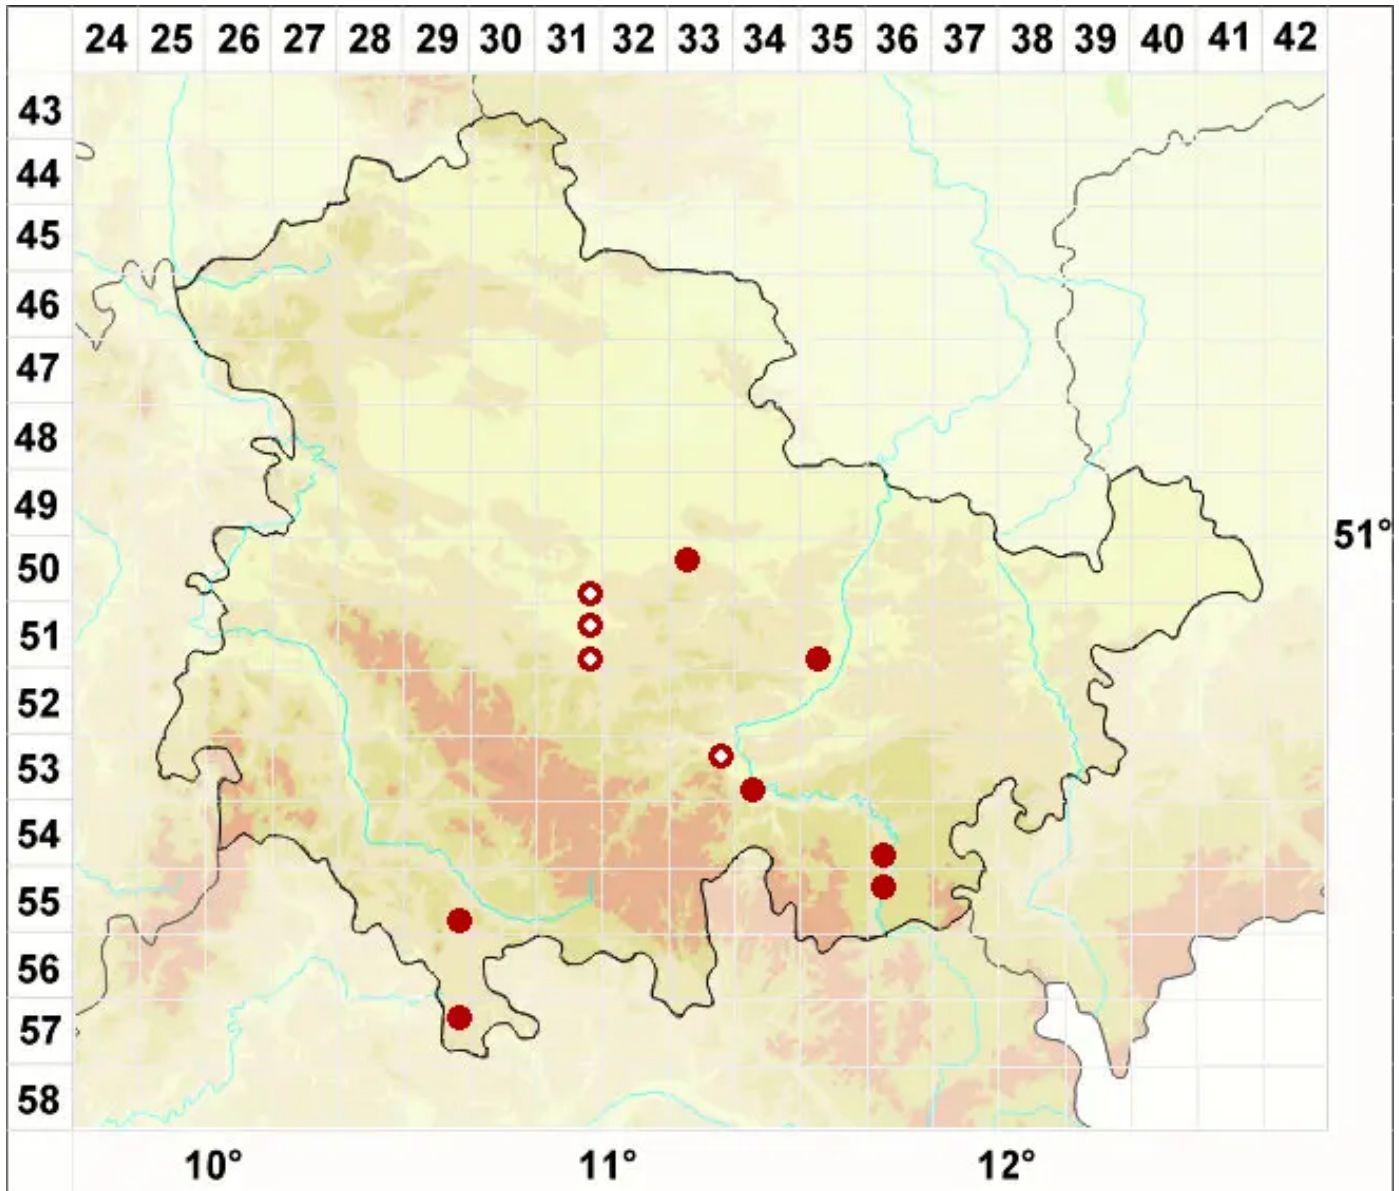

# Physcia dimidiata (Arnold) Nyl.

Geteilte Schwielenflechte

Legende:

**Symbole:**

Ausgefülltes Symbol:  
Zeitraum von 1980 bis heute (Aktuelle Angabe)

Leeres Symbol:  
Zeitraum vor 1980 (Altangabe)

Quadrat: Herbarbeleg