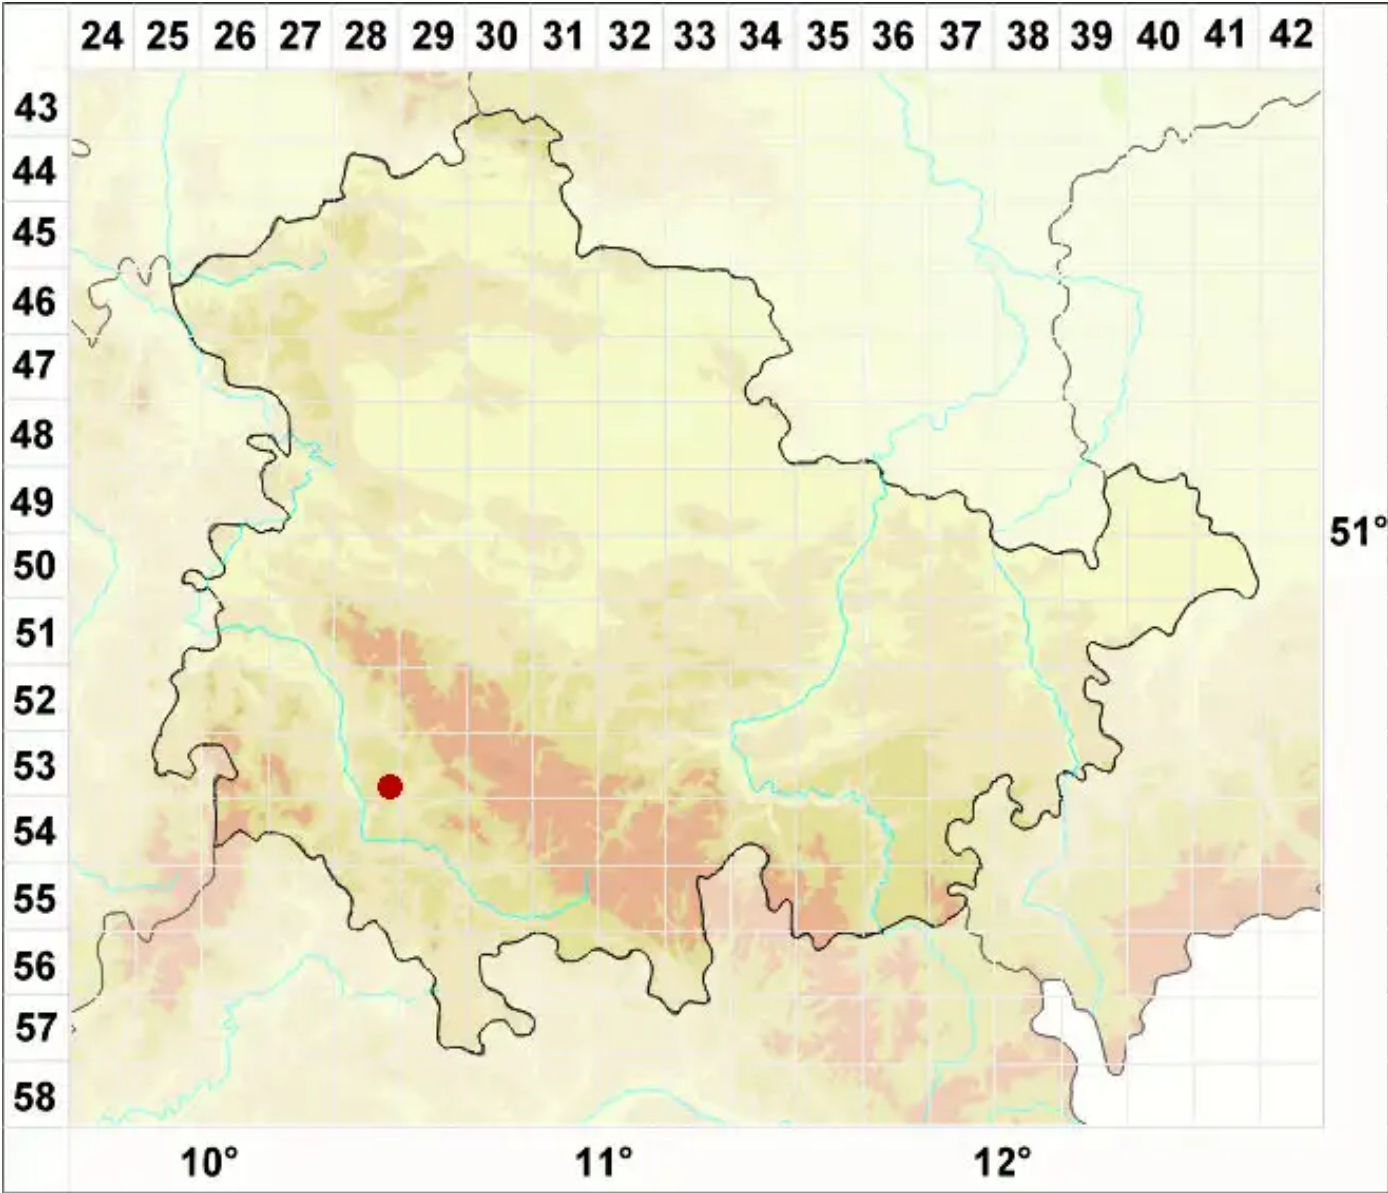

# Physcia clementei (Turner) Lynge

Clements Schwielenflechte

Legende:

- Symbole:**
- Ausgefülltes Symbol:  
Zeitraum von 1980 bis heute (Aktuelle Angabe)
- Leeres Symbol:  
Zeitraum vor 1980 (Altangabe)
- Quadrat: Herbarbeleg