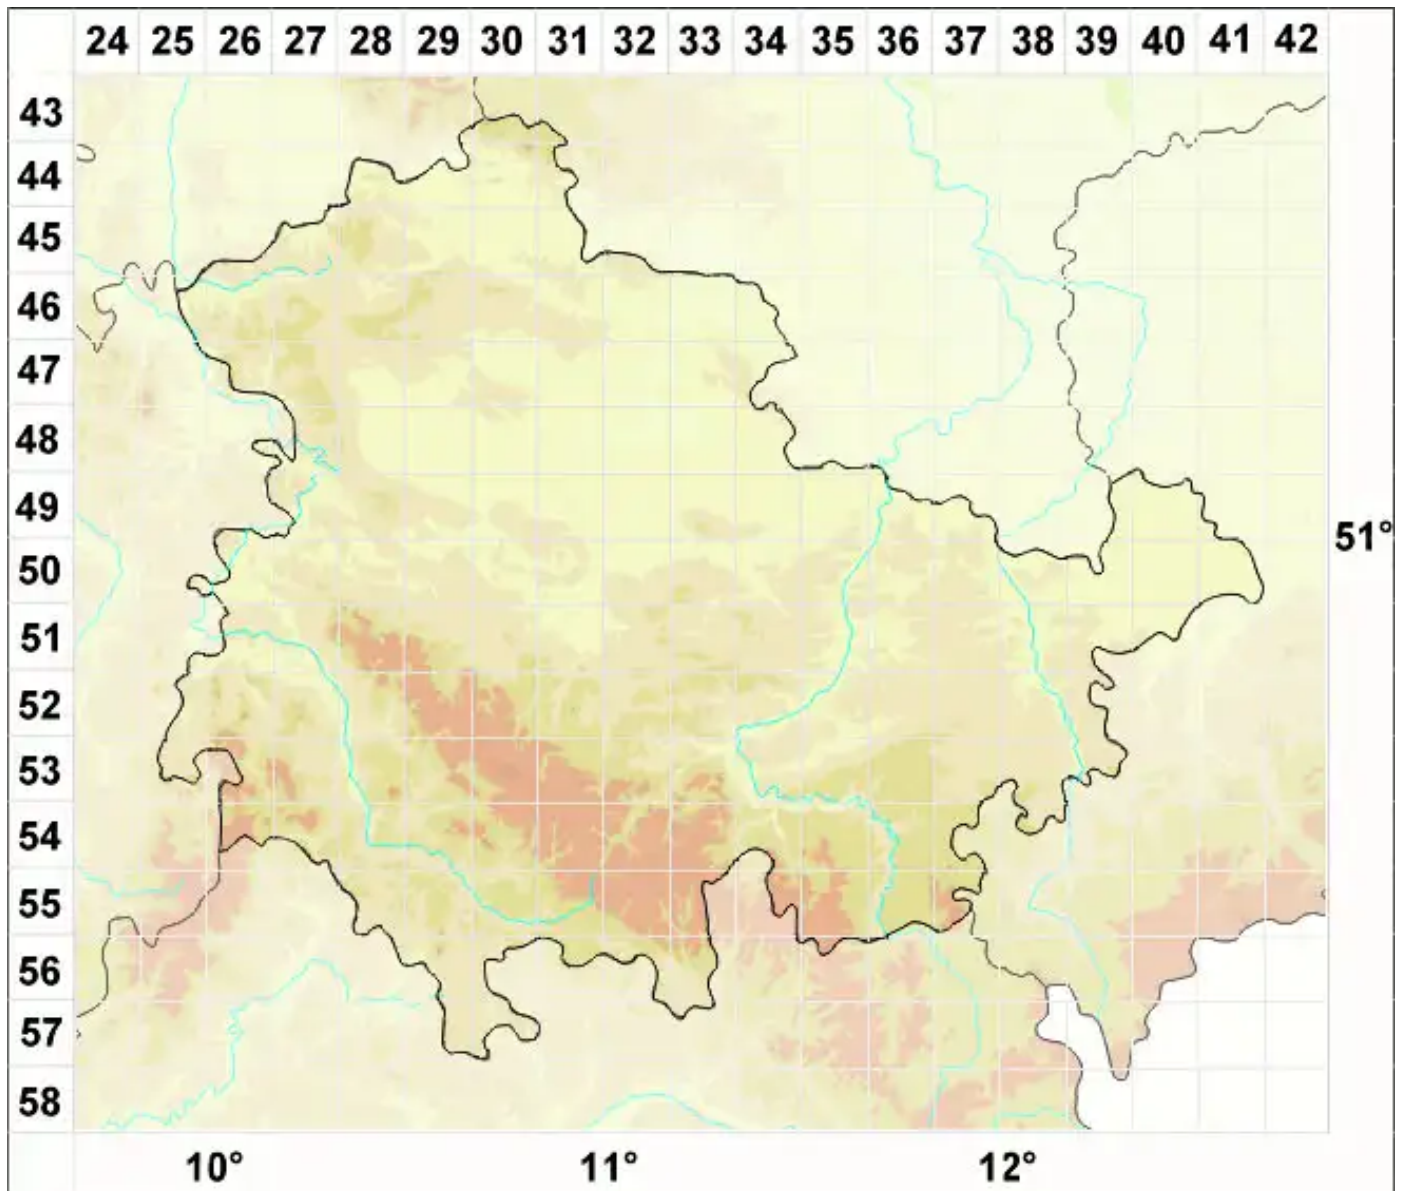

Corticifraga fuckelii (Rehm) D. Hawksw. & R. Sant.

Legende:

Symbole:
Ausgefülltes Symbol:
Zeitraum von 1980 bis heute (Aktuelle Angabe)
Leeres Symbol:
Zeitraum vor 1980 (Altangabe)
Quadrat: Herbarbeleg