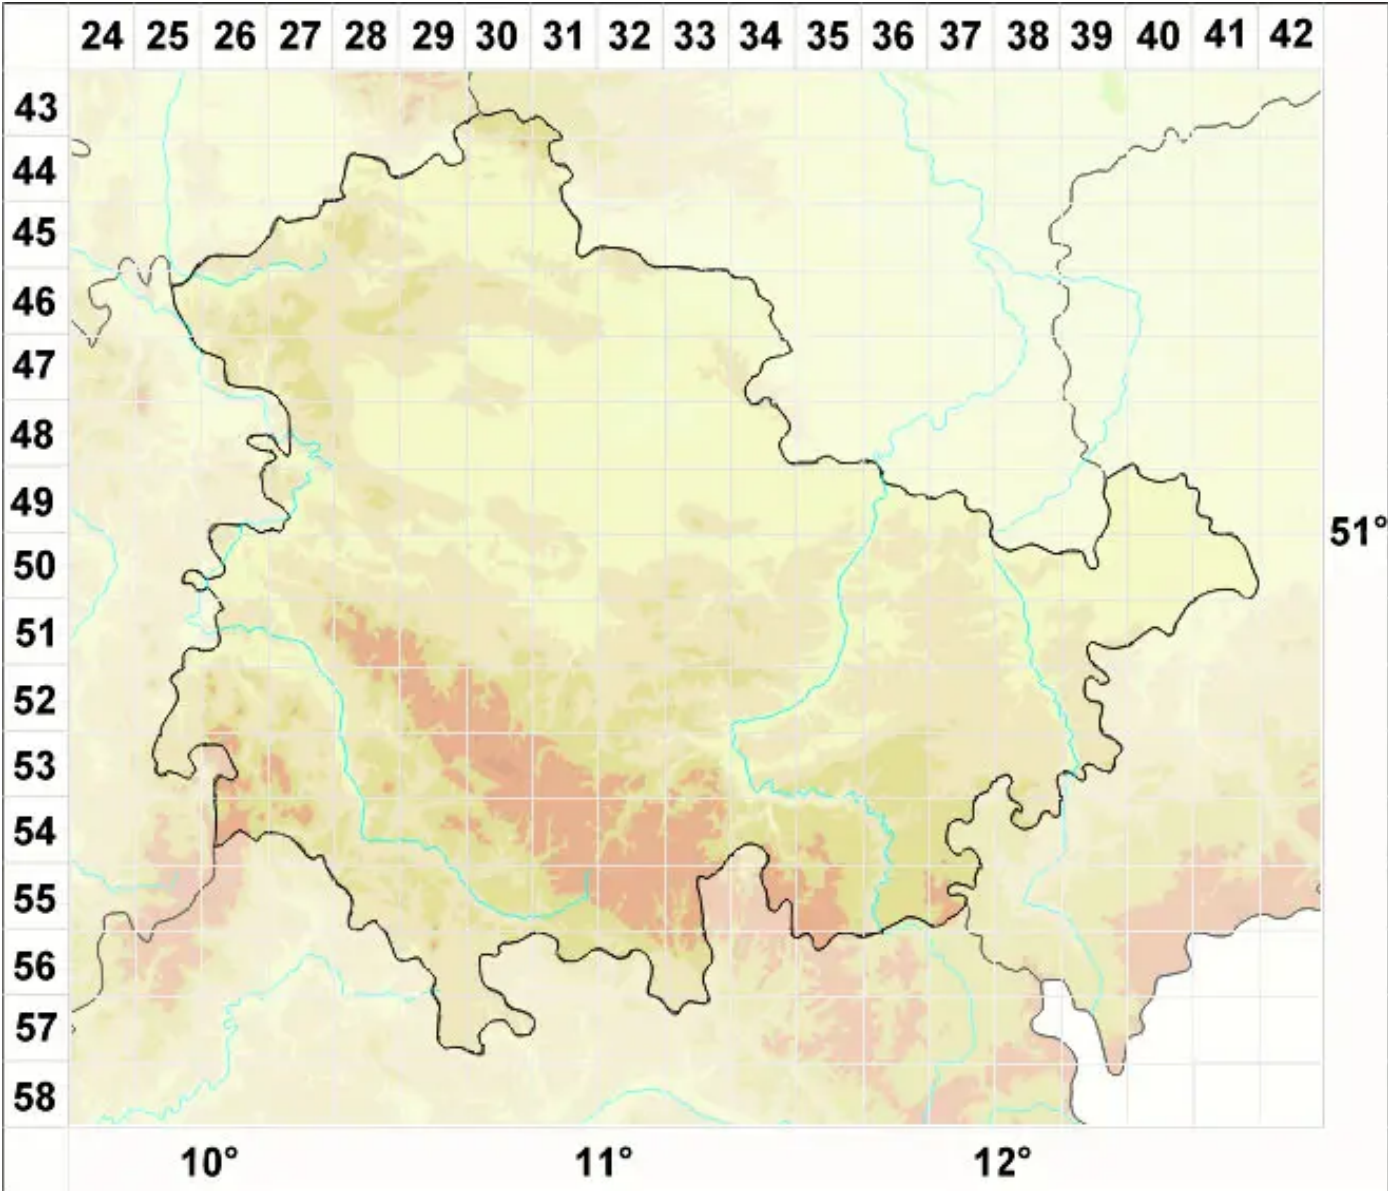

Phoma maculiformans Ihlen

Legende:

- Symbole:**
Ausgefülltes Symbol:
Zeitraum von 1980 bis heute (Aktuelle Angabe)
Leeres Symbol:
Zeitraum vor 1980 (Altangabe)
Quadrat: Herbarbeleg