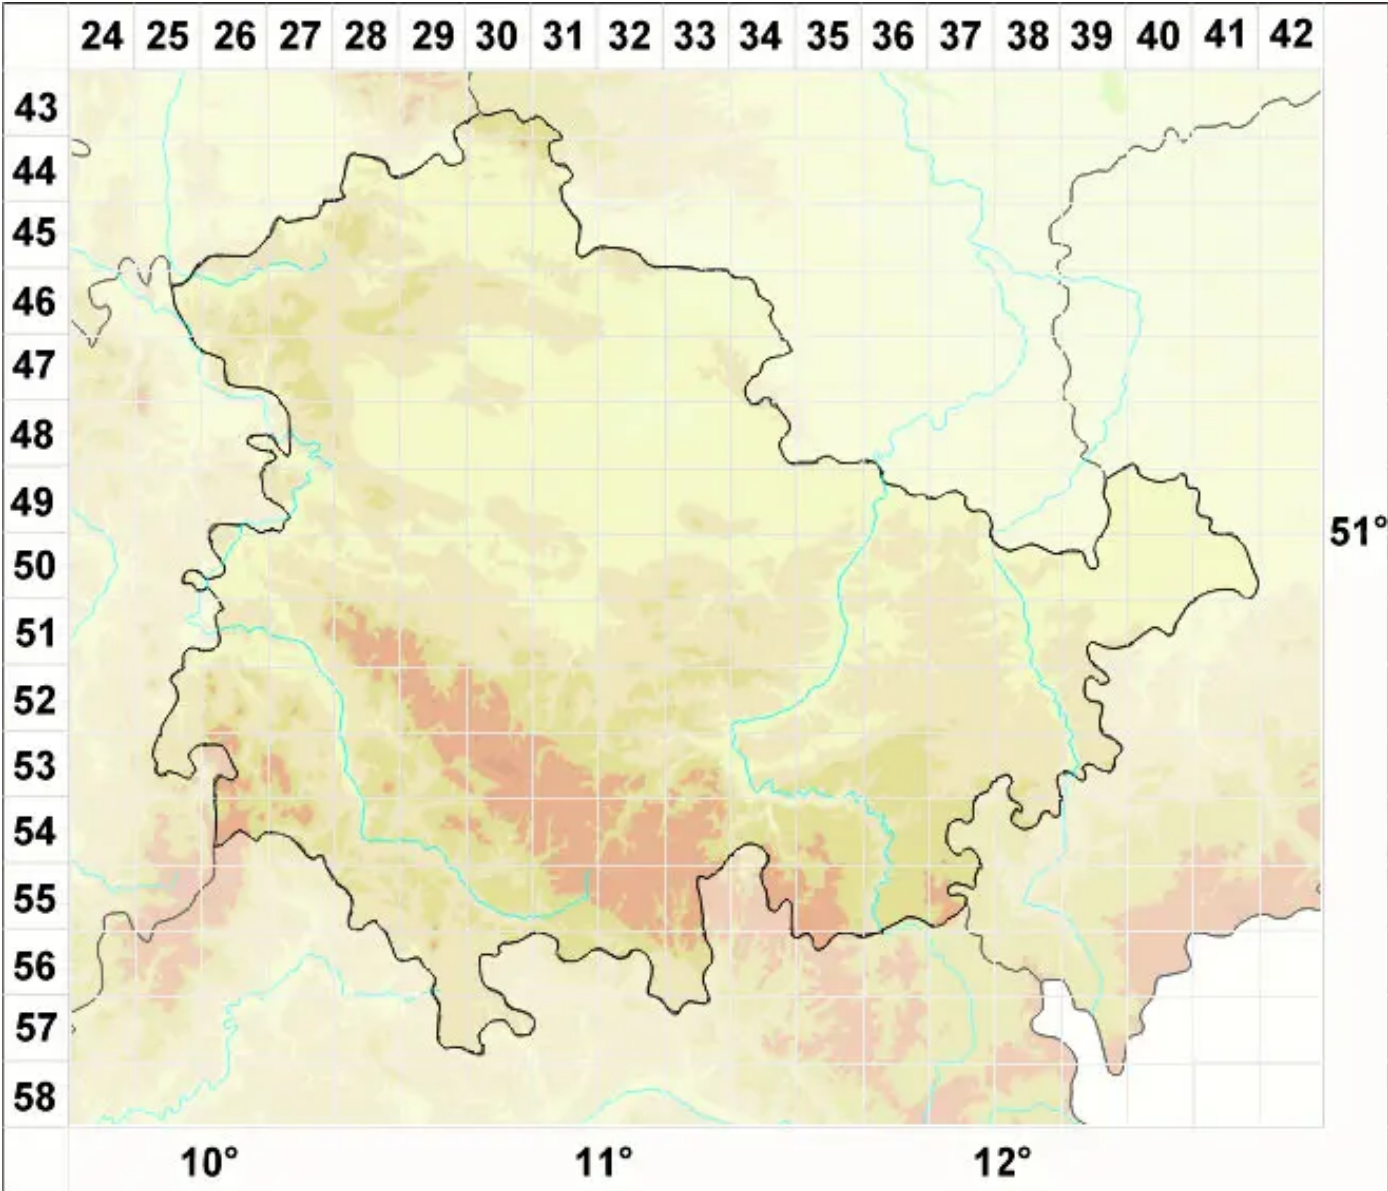

# Phoma lecanorina Diederich

Legende:

- Symbole:**  
 Ausgefülltes Symbol:  
 Zeitraum von 1980 bis heute (Aktuelle Angabe)  
 Leeres Symbol:  
 Zeitraum vor 1980 (Altangabe)  
 Quadrat: Herbarbeleg