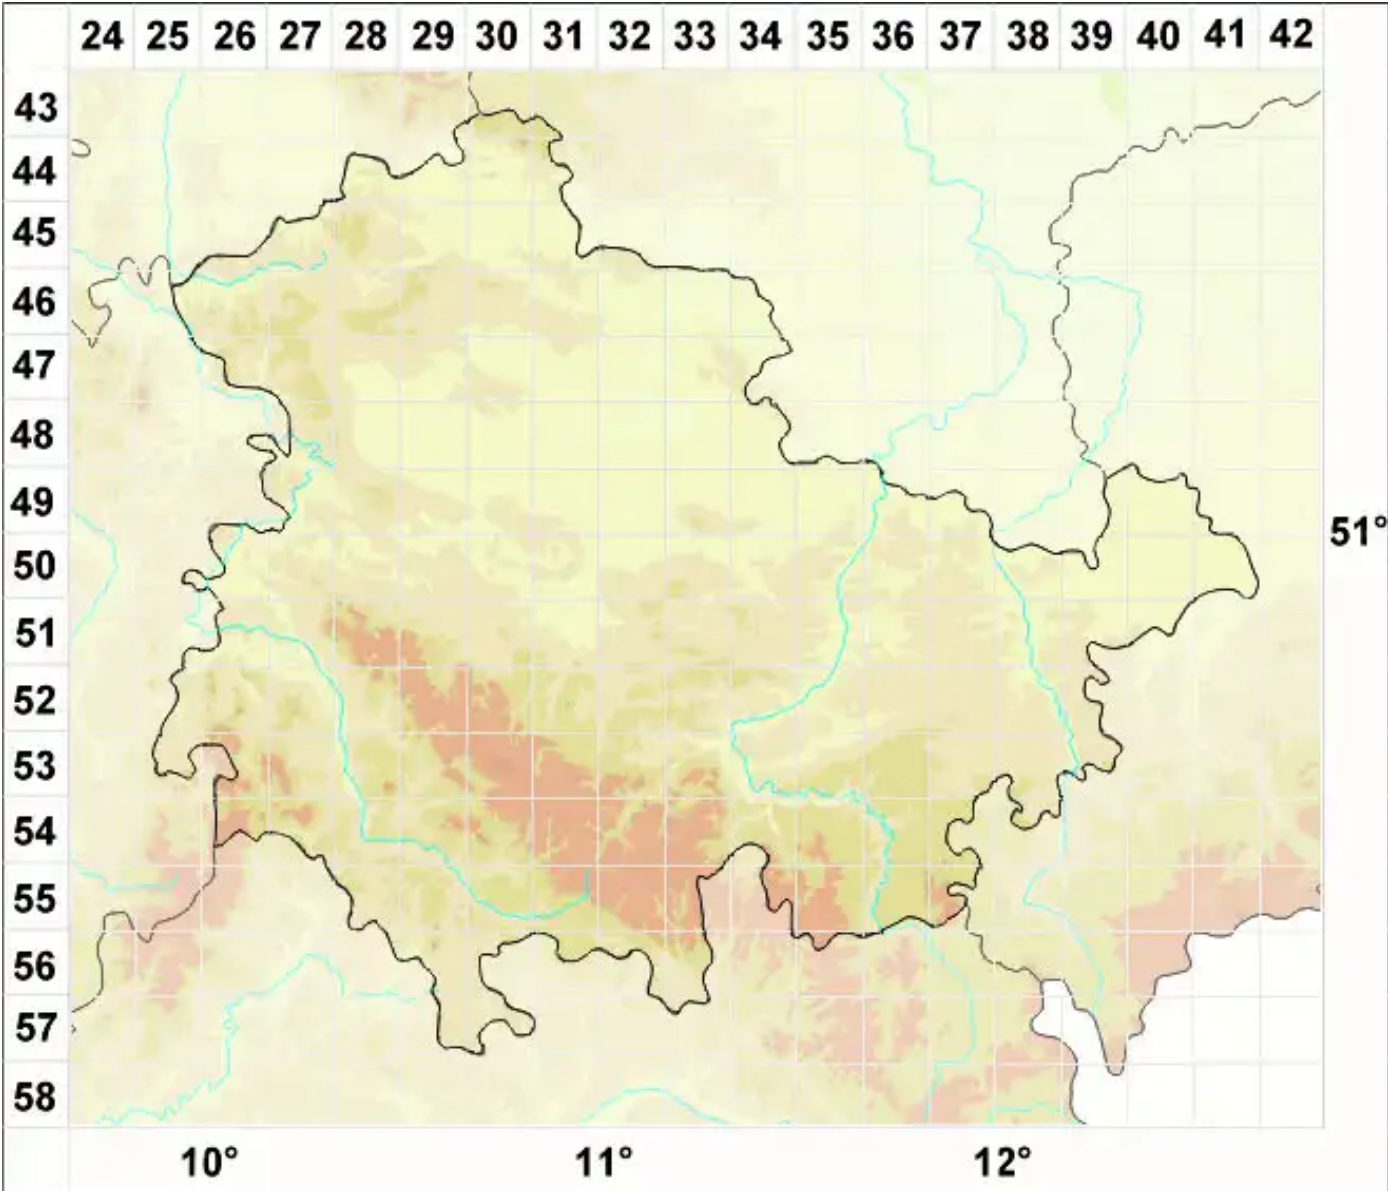

Phoma everniae D. Hawksw.

Legende:

- Symbole:**
Ausgefülltes Symbol:
Zeitraum von 1980 bis heute (Aktuelle Angabe)
Leeres Symbol:
Zeitraum vor 1980 (Altangabe)
Quadrat: Herbarbeleg