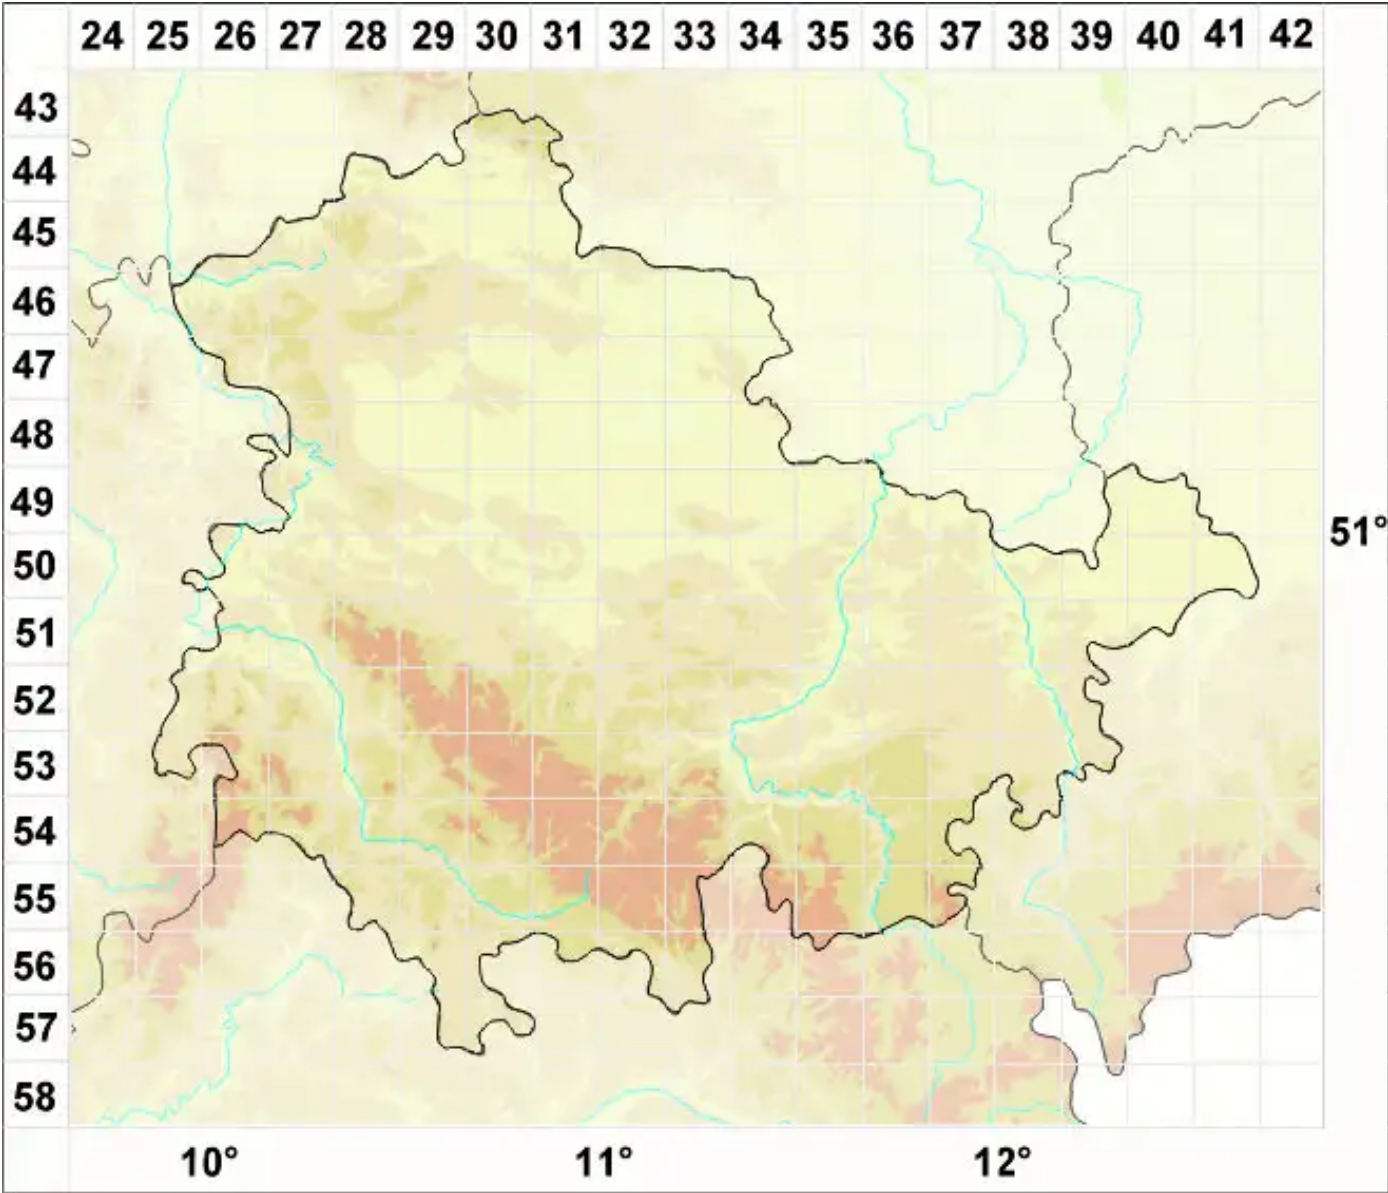

Phoma cytospora (Vouaux) D. Hawksw.

Legende:

- Symbole:**
Ausgefülltes Symbol:
Zeitraum von 1980 bis heute (Aktuelle Angabe)
Leeres Symbol:
Zeitraum vor 1980 (Altangabe)
Quadrat: Herbarbeleg