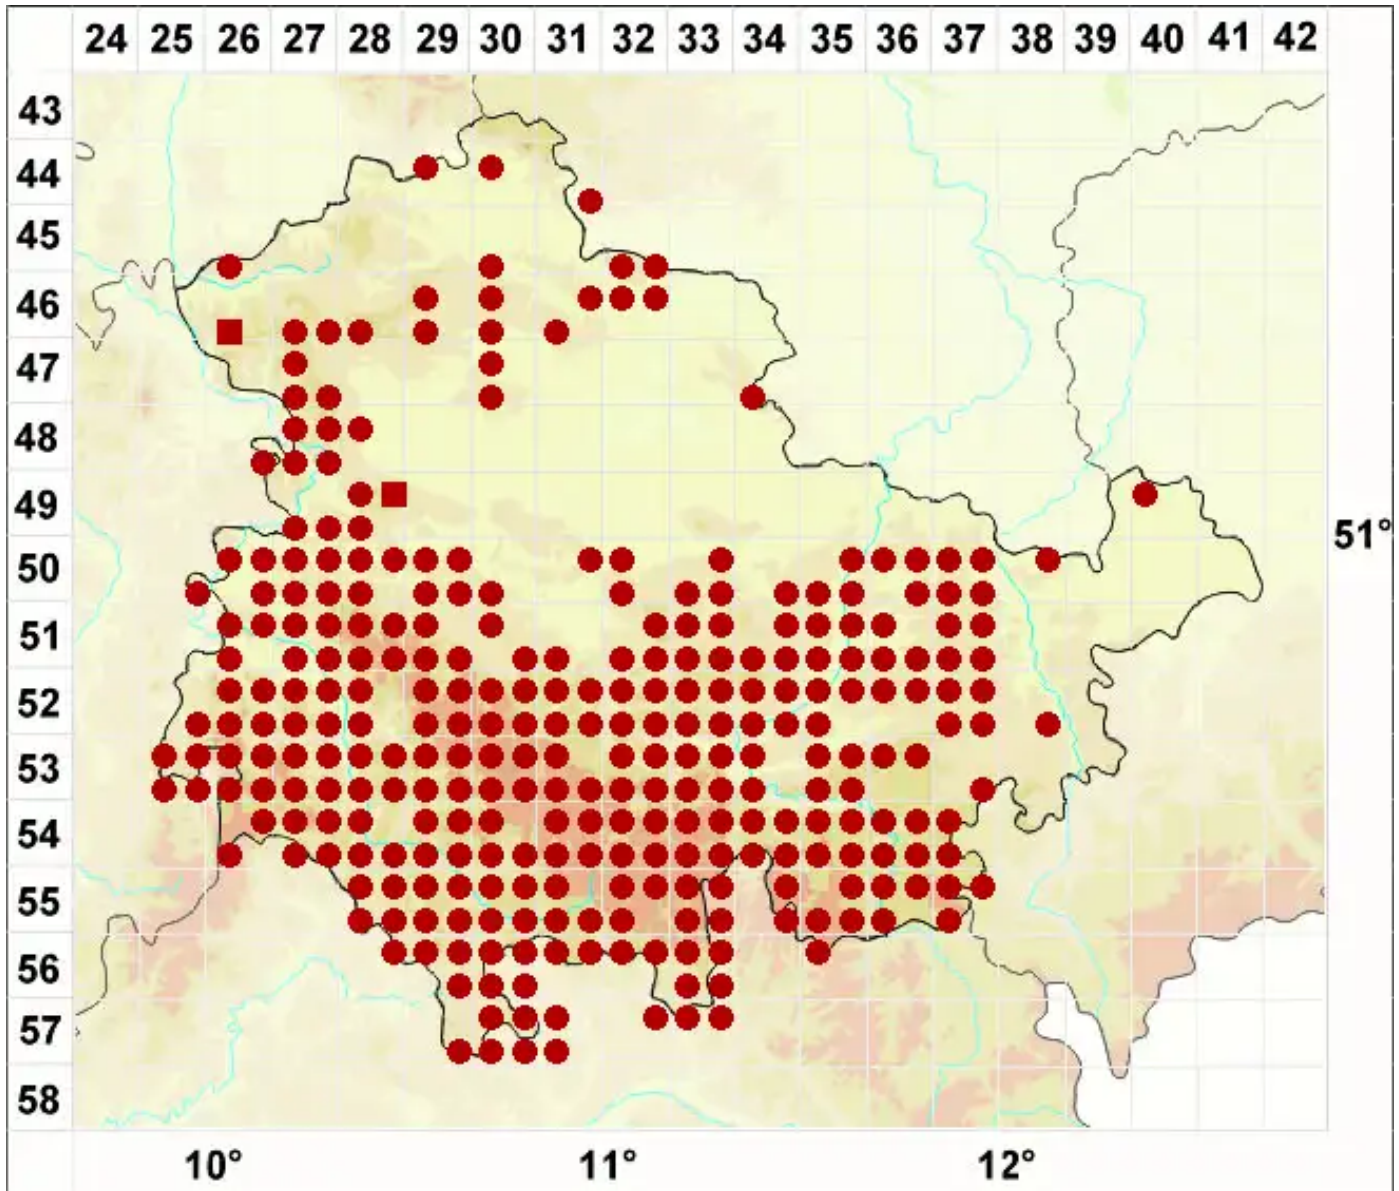

# Phlyctis argena (Spreng.) Flot.

Gewöhnlicher Silberfleck

Legende:

- Symbole:**
- Ausgefülltes Symbol:  
Zeitraum von 1980 bis heute (Aktuelle Angabe)
  - Leeres Symbol:  
Zeitraum vor 1980 (Altangabe)
  - Quadrat: Herbarbeleg