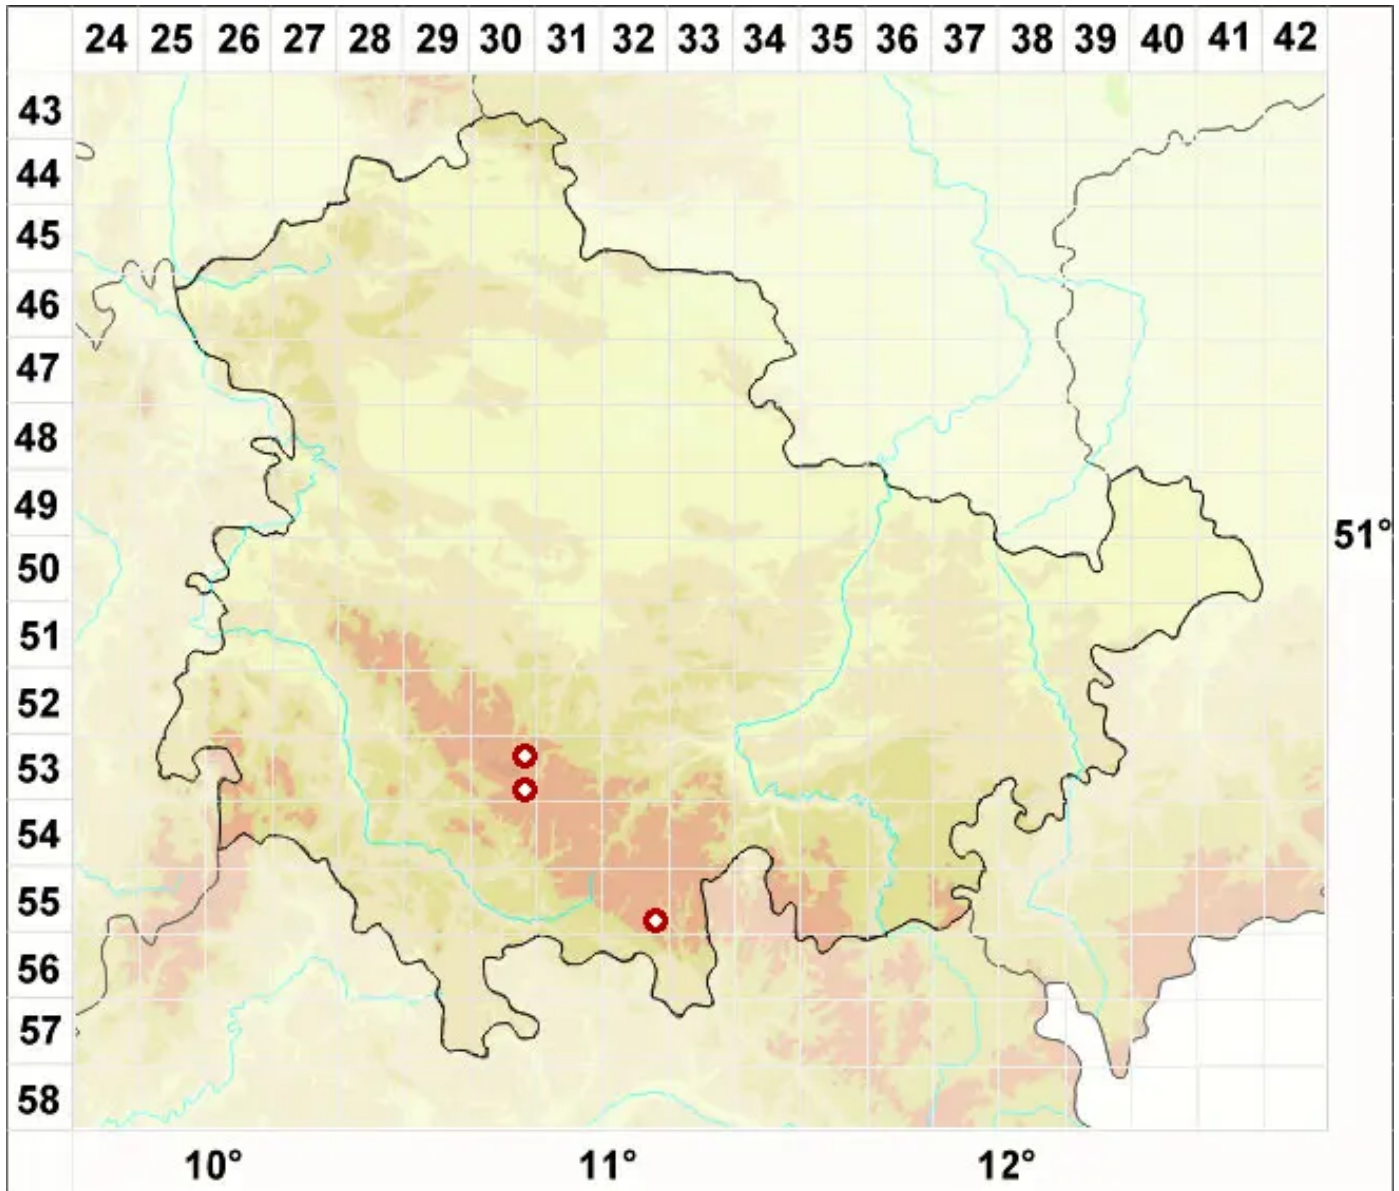

Phlyctis agelaea (Ach.) Flot.

Prächtiger Silberfleck

Legende:

Symbole:

Ausgefülltes Symbol:
Zeitraum von 1980 bis heute (Aktuelle Angabe)

Leeres Symbol:
Zeitraum vor 1980 (Altangabe)

Quadrat: Herbarbeleg