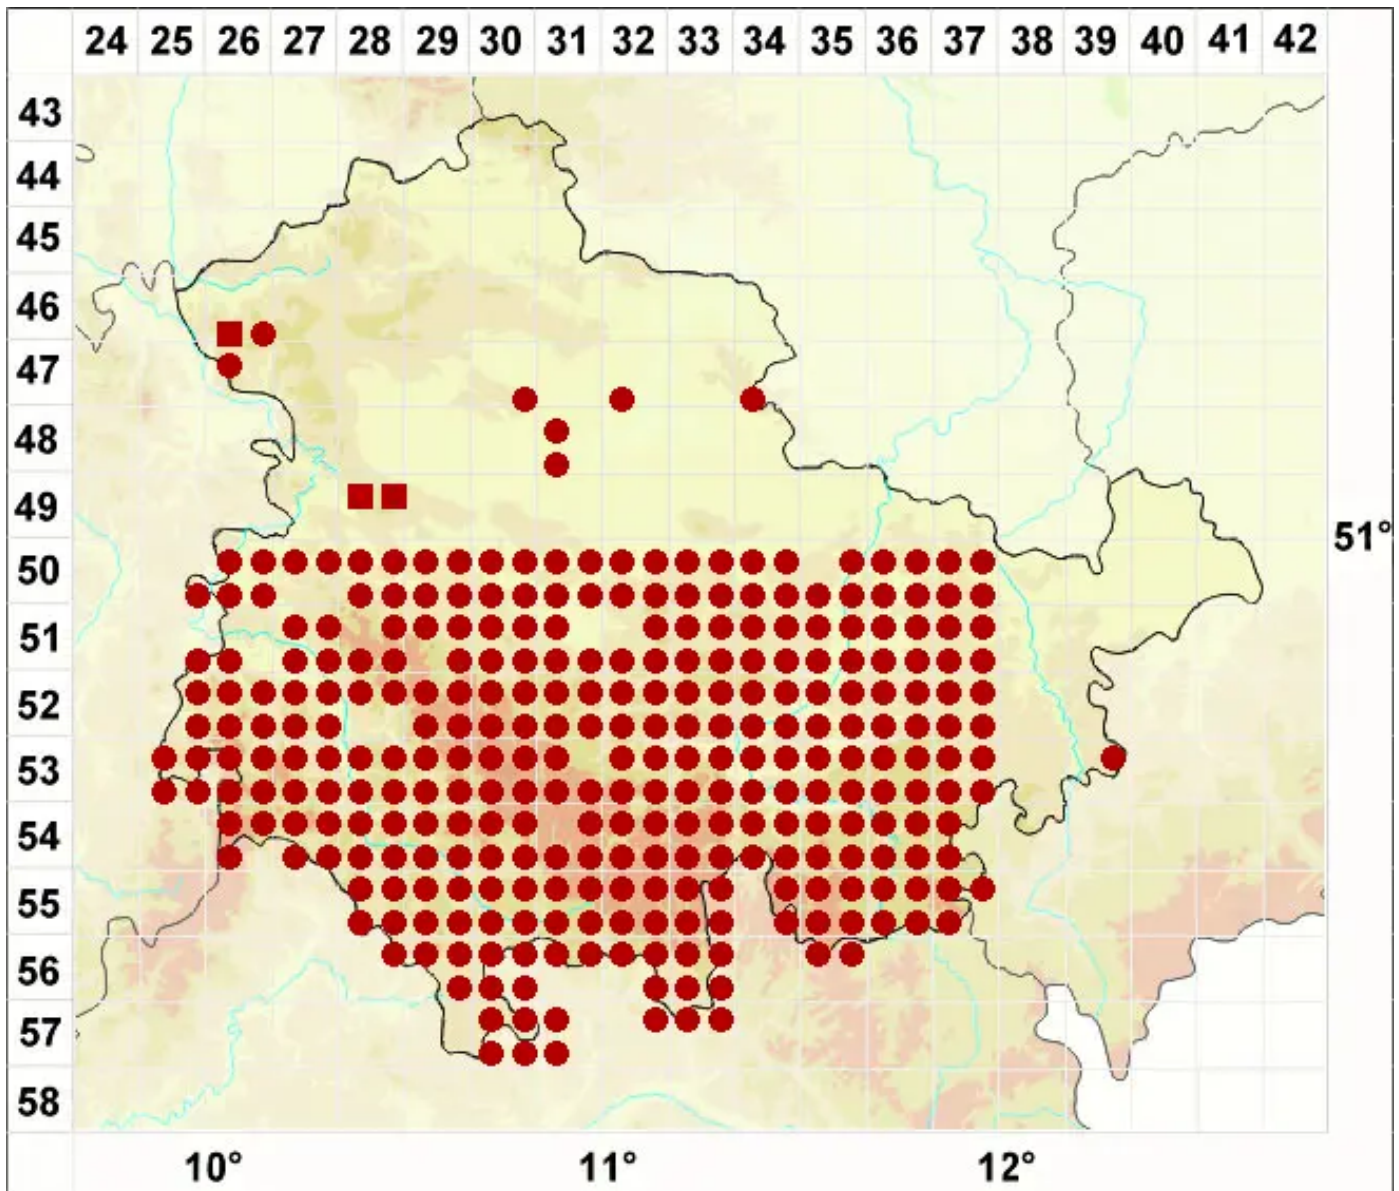

Phaeophyscia orbicularis (Neck.) Moberg

Kreisförmige Schwielenflechte

Legende:

- Symbole:**
- Ausgefülltes Symbol:
Zeitraum von 1980 bis heute (Aktuelle Angabe)
 - Leeres Symbol:
Zeitraum vor 1980 (Altangabe)
 - Quadrat: Herbarbeleg