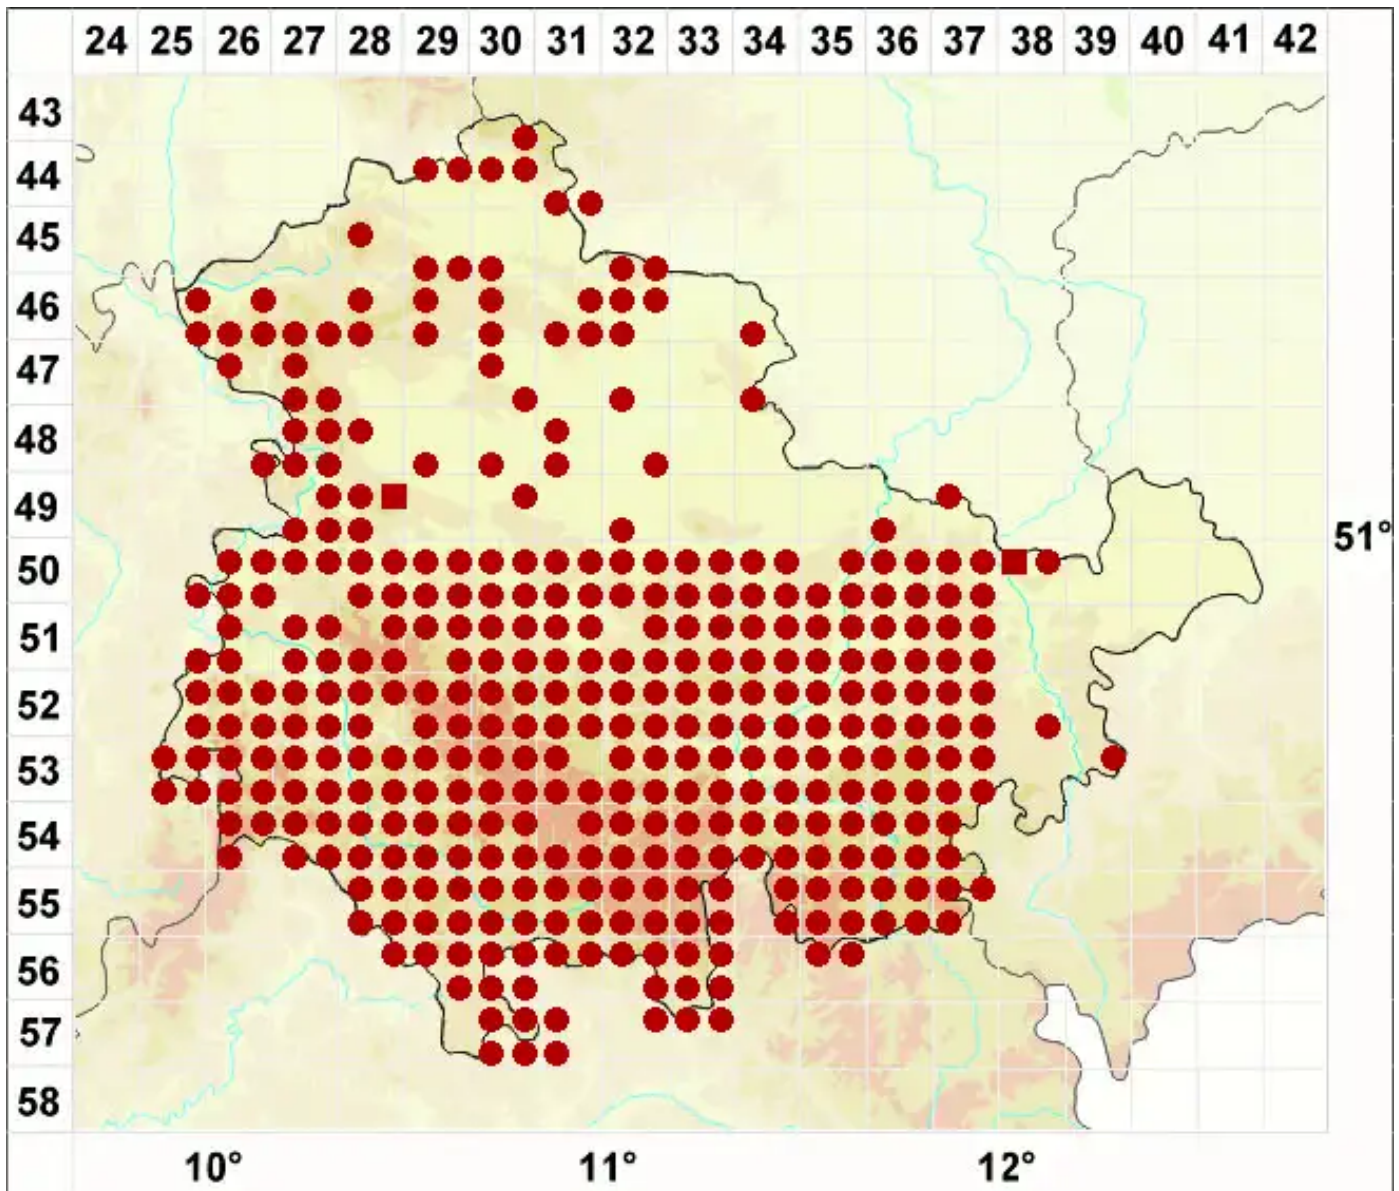

Phaeophyscia orbicularis (Neck.) Moberg

Kreisförmige Schwielenflechte

Legende:

- Symbole:**
- Ausgefülltes Symbol:
Zeitraum von 1980 bis heute (Aktuelle Angabe)
 - Leeres Symbol:
Zeitraum vor 1980 (Altangabe)
 - Quadrat: Herbarbeleg