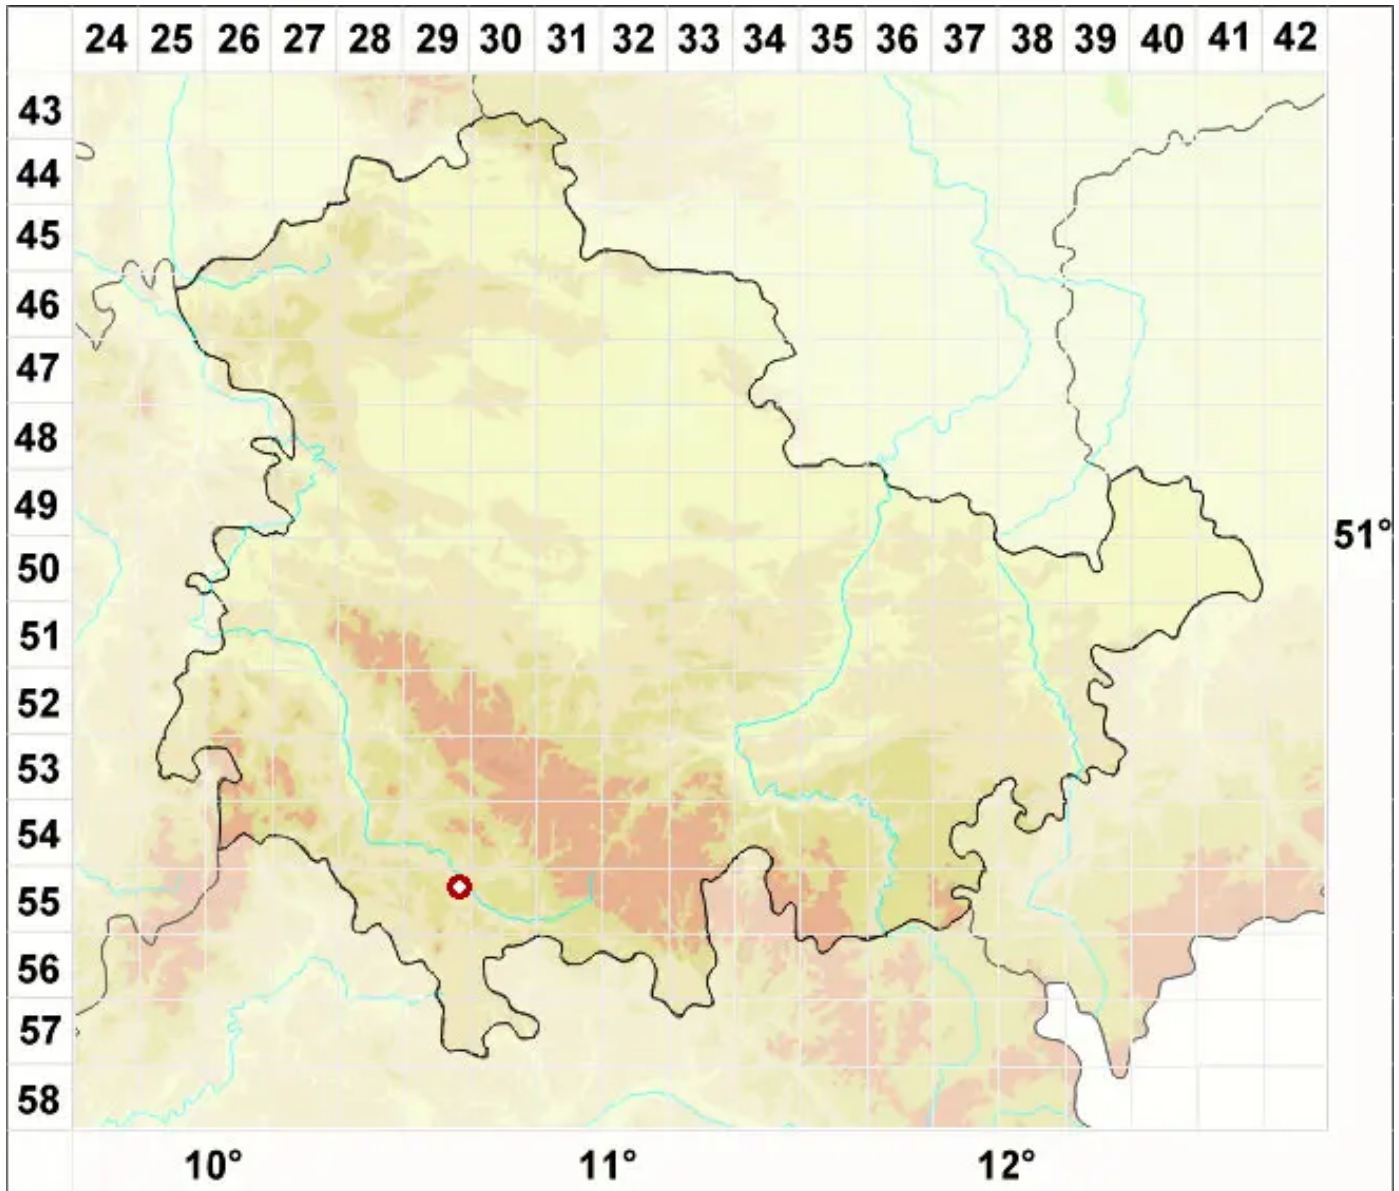

Phaeophyscia insignis (Mereschk.) Moberg

Gezeichnete Schwielenflechte

Legende:

- Symbole:**
Ausgefülltes Symbol:
Zeitraum von 1980 bis heute (Aktuelle Angabe)
Leeres Symbol:
Zeitraum vor 1980 (Altangabe)
Quadrat: Herbarbeleg