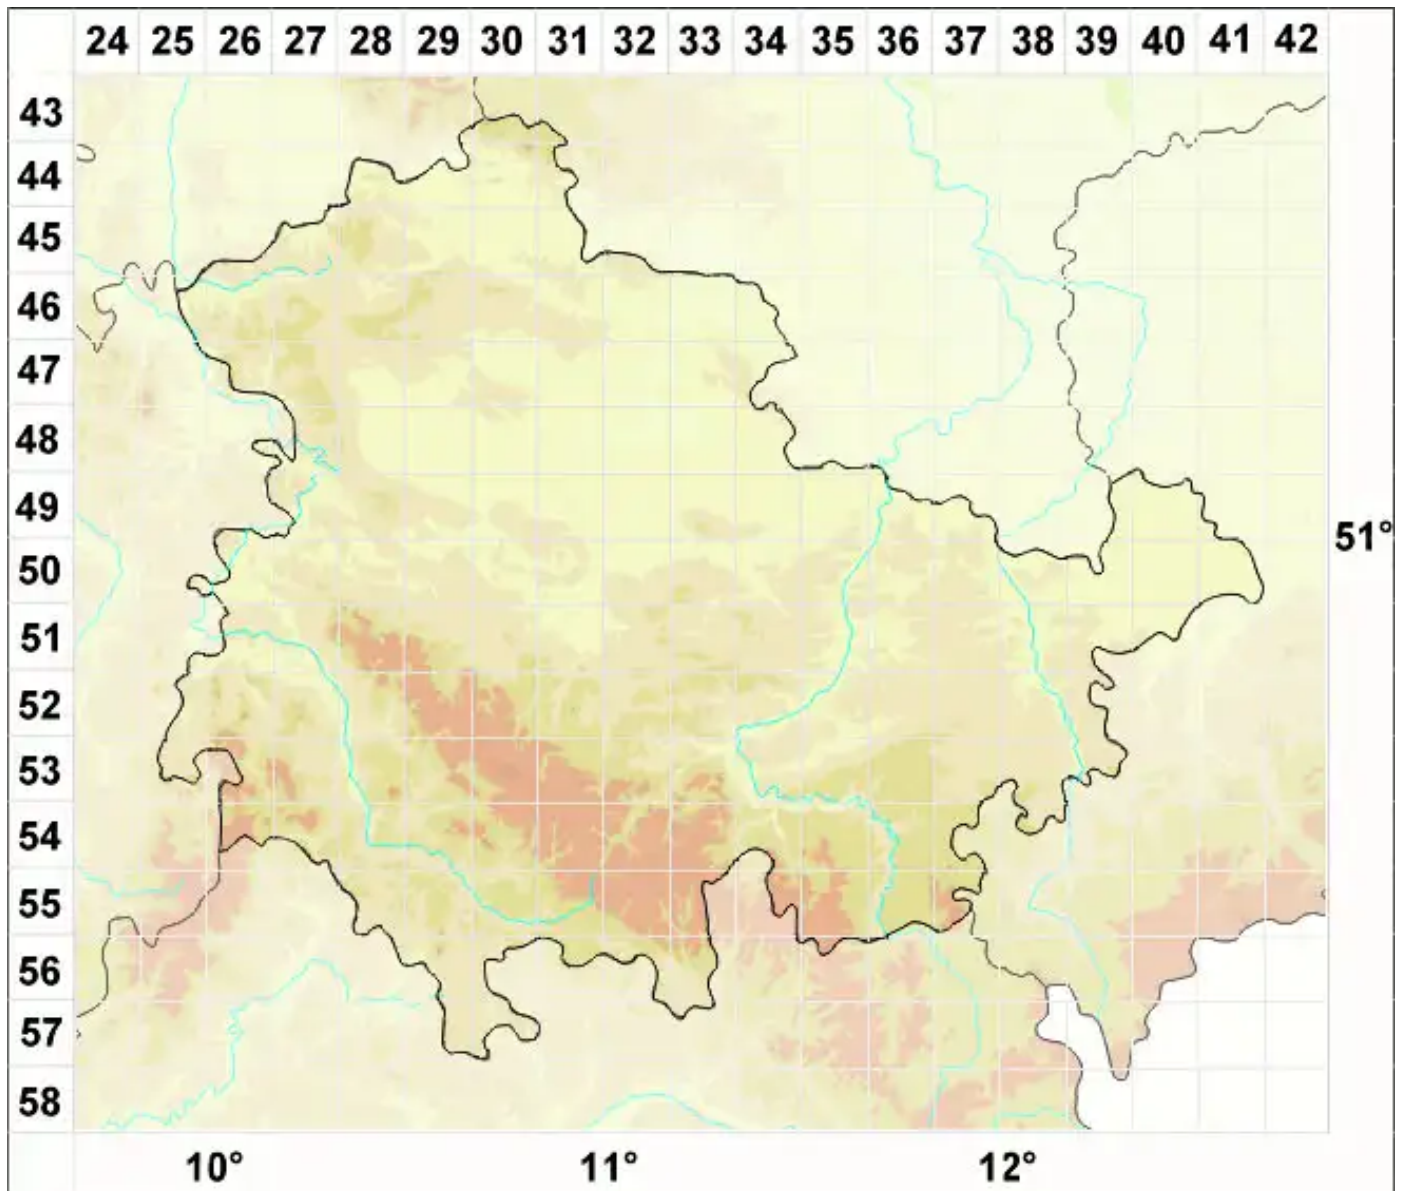

Corticifraga fuckelii (Rehm) D. Hawksw. & R. Sant.

Legende:

- Symbole:**
- Ausgefülltes Symbol:
Zeitraum von 1980 bis heute (Aktuelle Angabe)
 - Leeres Symbol:
Zeitraum vor 1980 (Altangabe)
 - Quadrat: Herbarbeleg