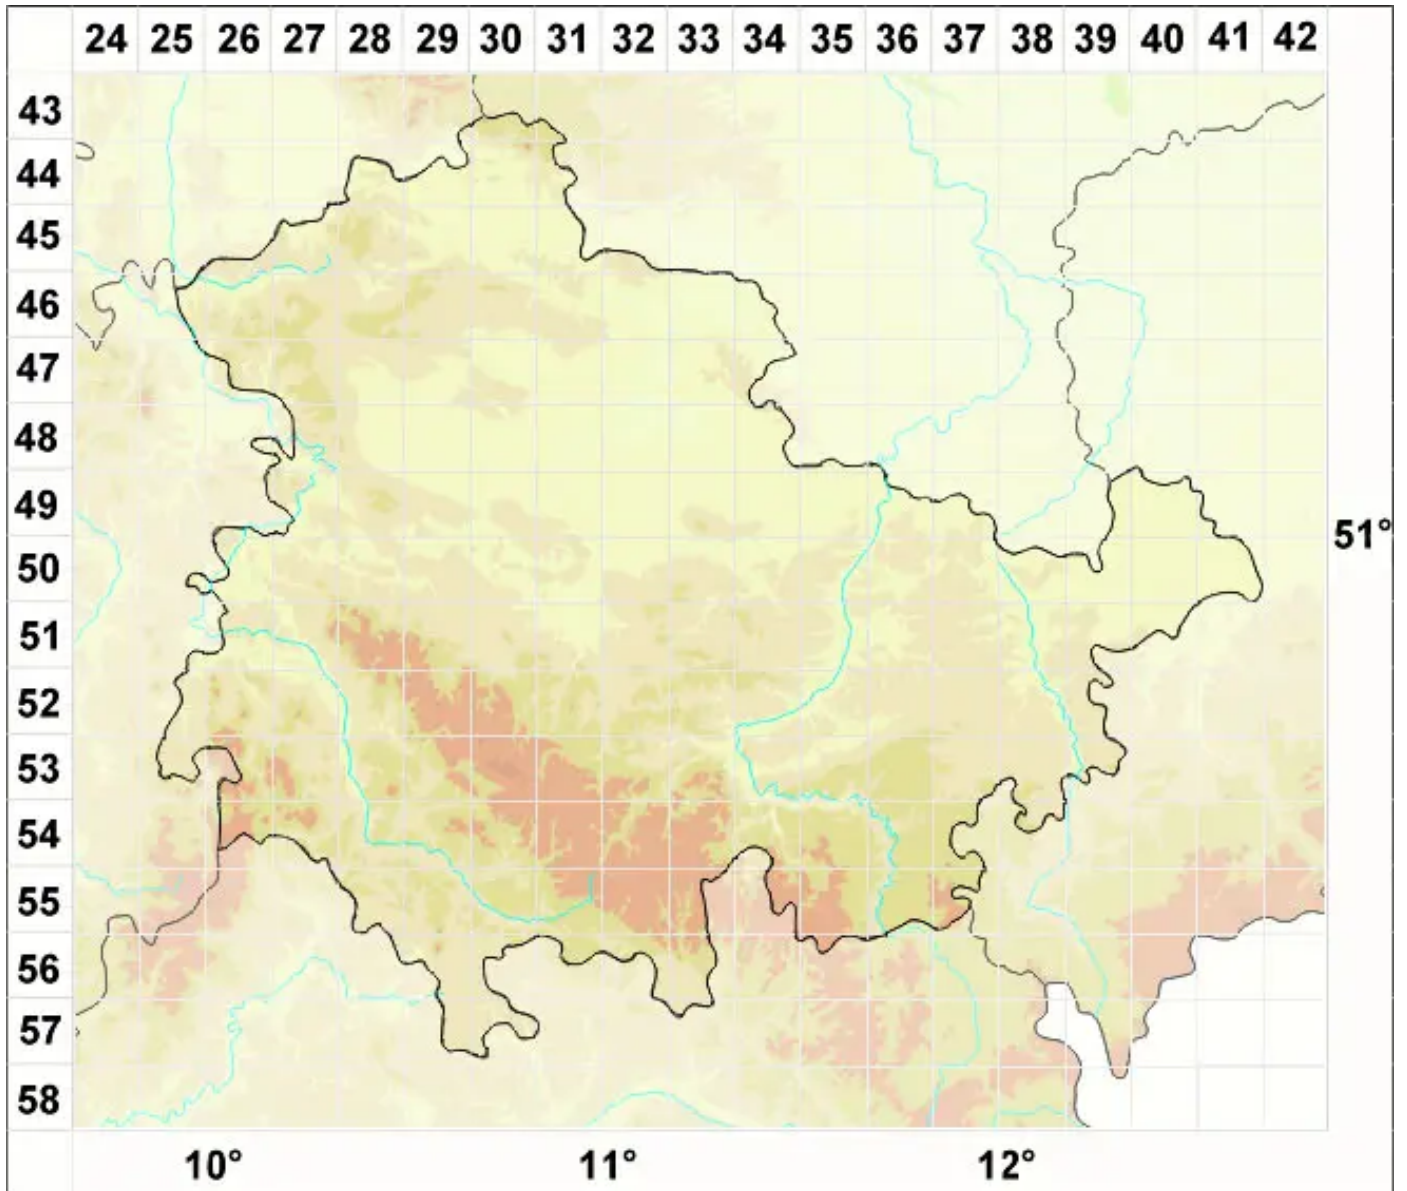

# Pertusaria waghernei Hulting

Waghorns Porenflechte

Legende:

- Symbole:**
- Ausgefülltes Symbol:  
Zeitraum von 1980 bis heute (Aktuelle Angabe)
  - Leeres Symbol:  
Zeitraum vor 1980 (Altangabe)
  - Quadrat: Herbarbeleg