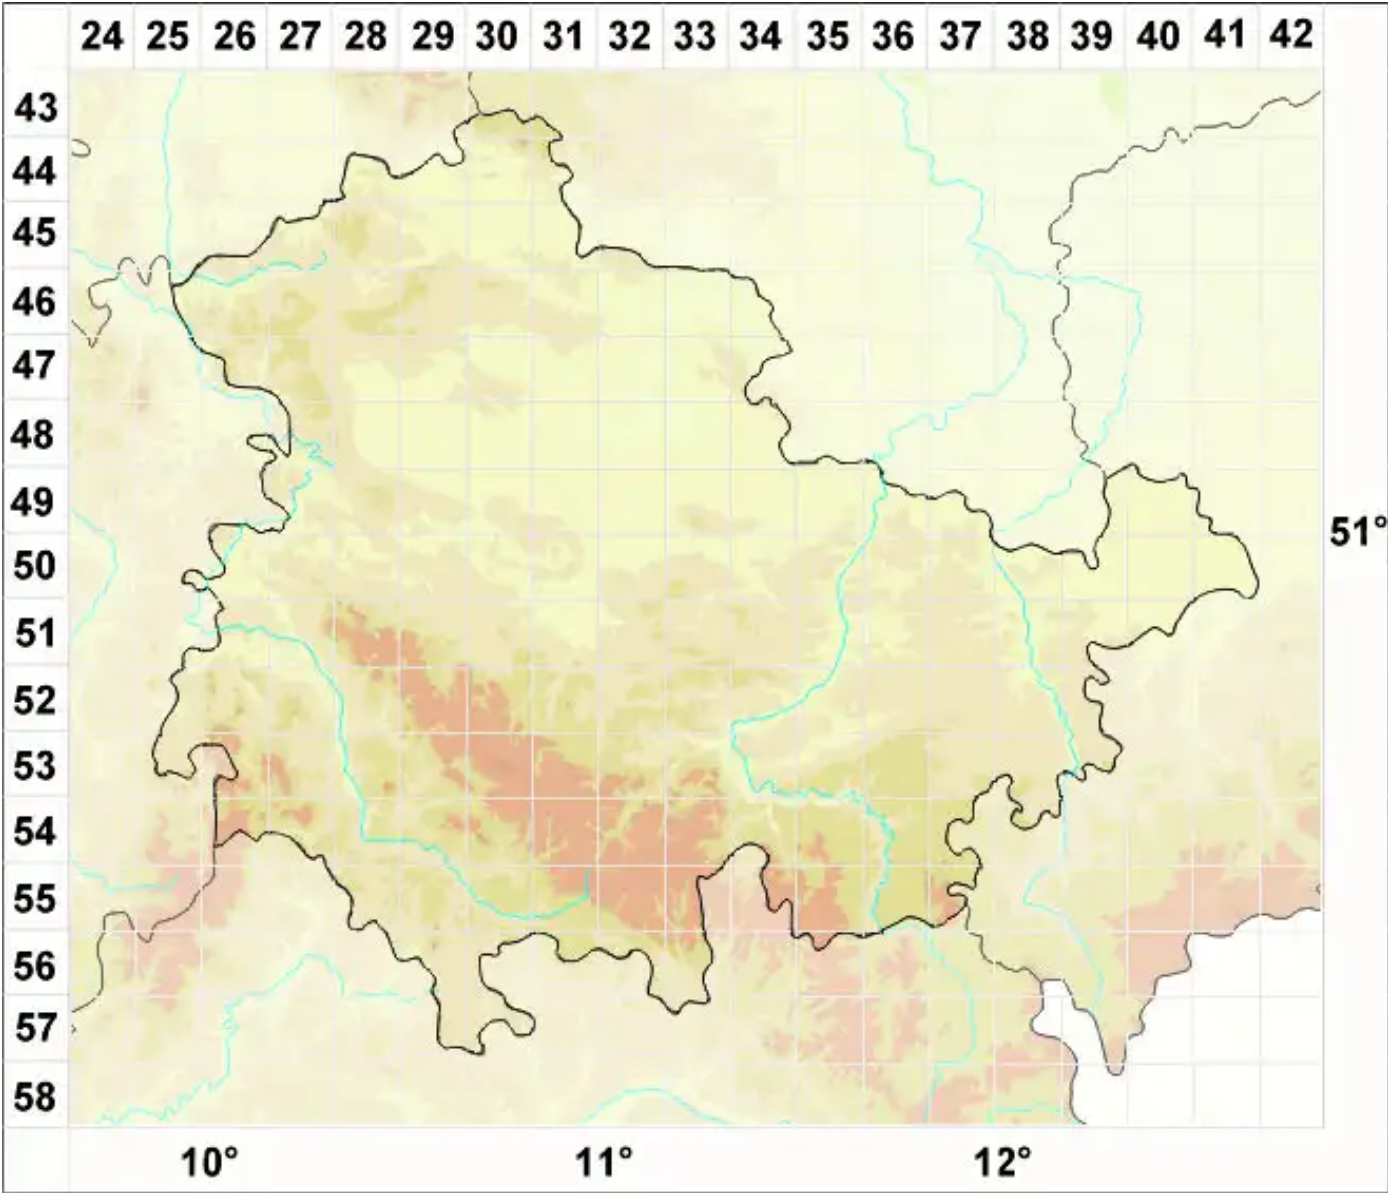

Pertusaria velata (Turner) Nyl.

Legende:

- Symbole:**
Ausgefülltes Symbol:
Zeitraum von 1980 bis heute (Aktuelle Angabe)
Leeres Symbol:
Zeitraum vor 1980 (Altangabe)
Quadrat: Herbarbeleg