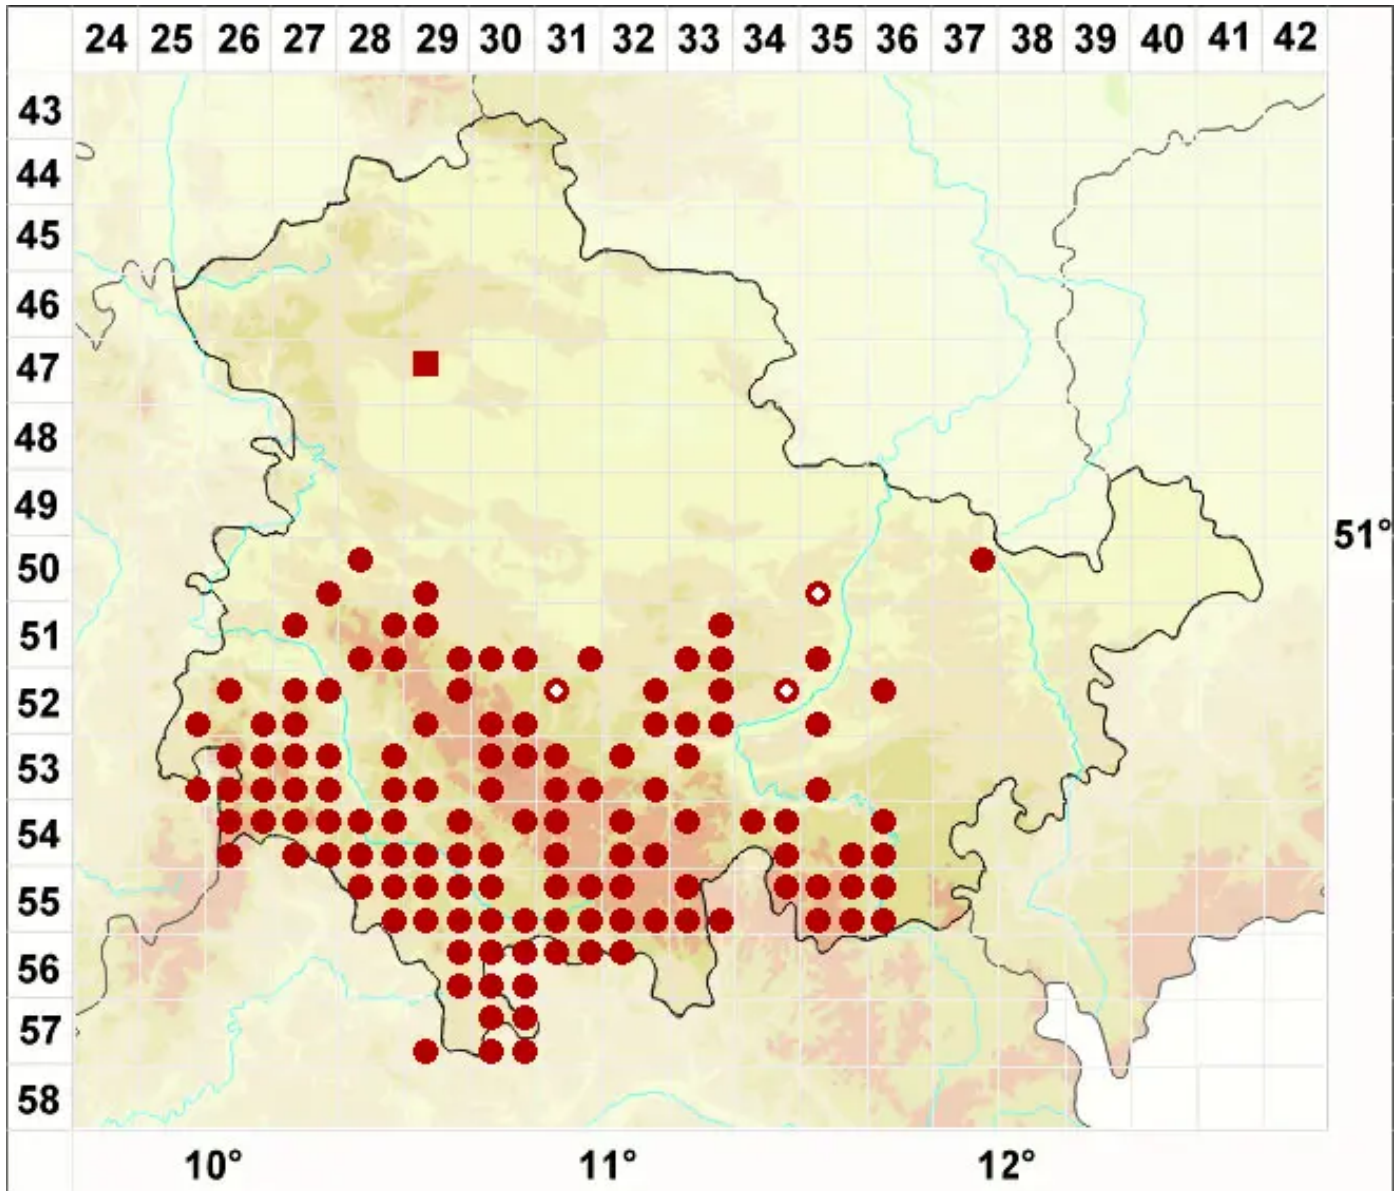

Pertusaria albescens (Huds.) M. Choisy & Werner

Zonierte Porenflechte

Legende:

Symbole:
Ausgefülltes Symbol:
Zeitraum von 1980 bis heute (Aktuelle Angabe)
Leeres Symbol:
Zeitraum vor 1980 (Altangabe)
Quadrat: Herbarbeleg