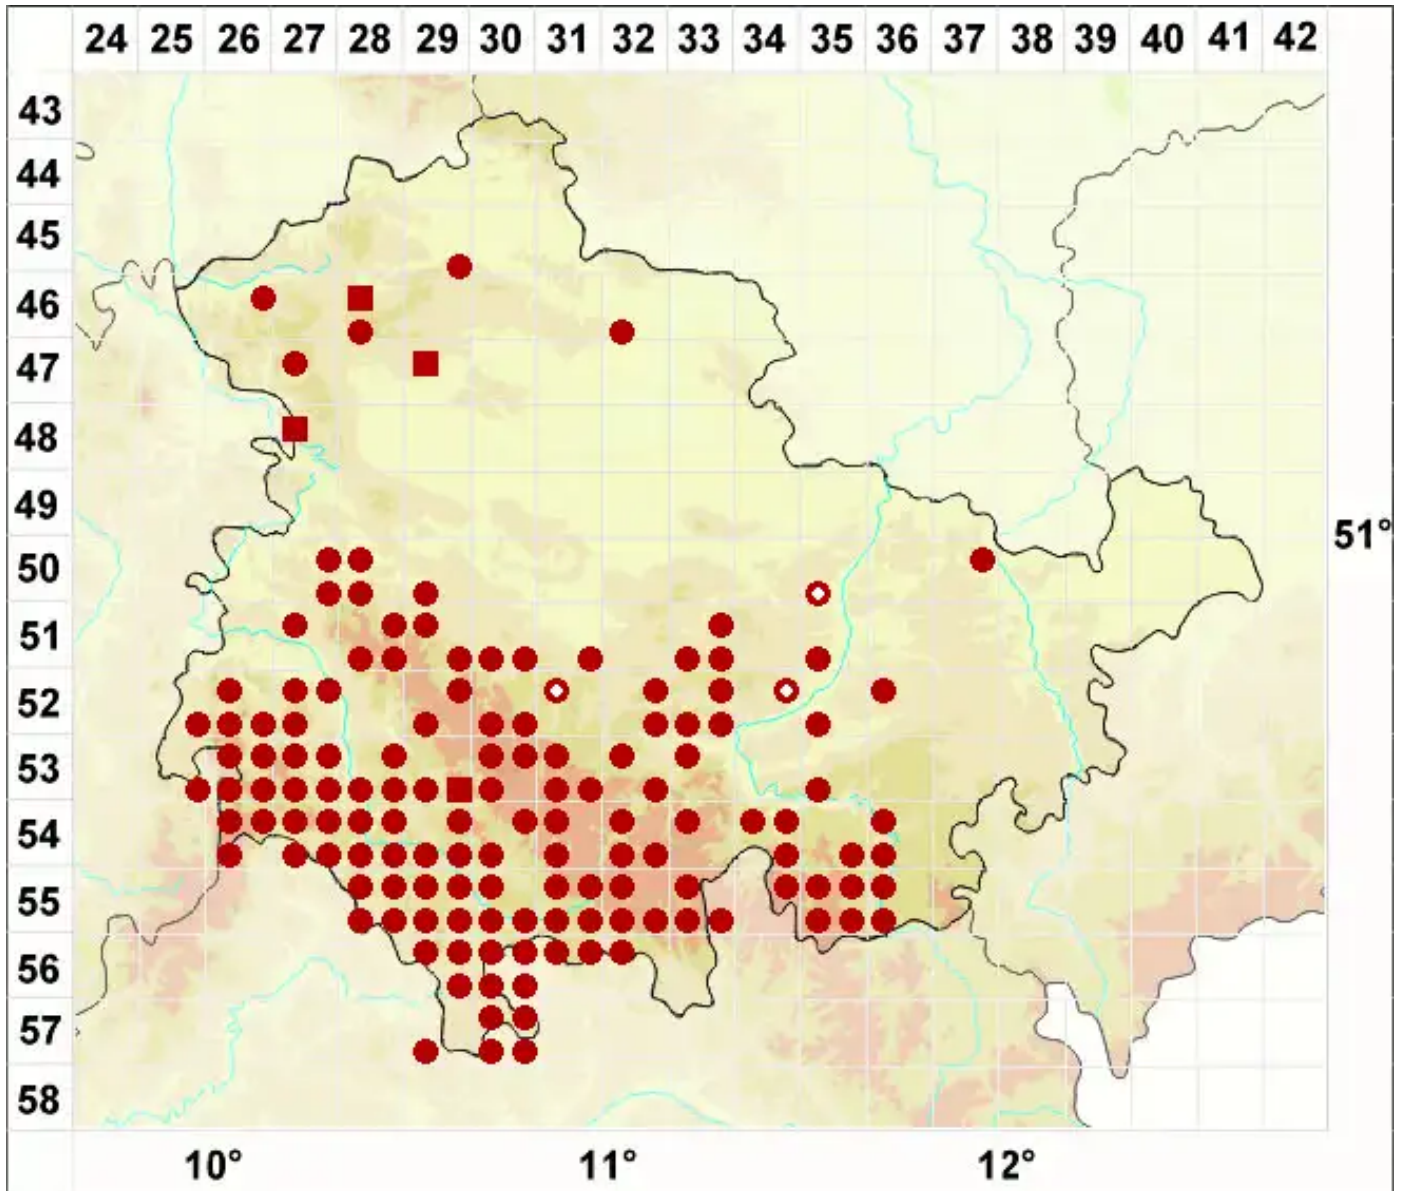

Pertusaria albescens (Huds.) M. Choisy & Werner

Zonierte Porenflechte

Legende:

- Symbole:**
Ausgefülltes Symbol:
Zeitraum von 1980 bis heute (Aktuelle Angabe)
Leeres Symbol:
Zeitraum vor 1980 (Altangabe)
Quadrat: Herbarbeleg