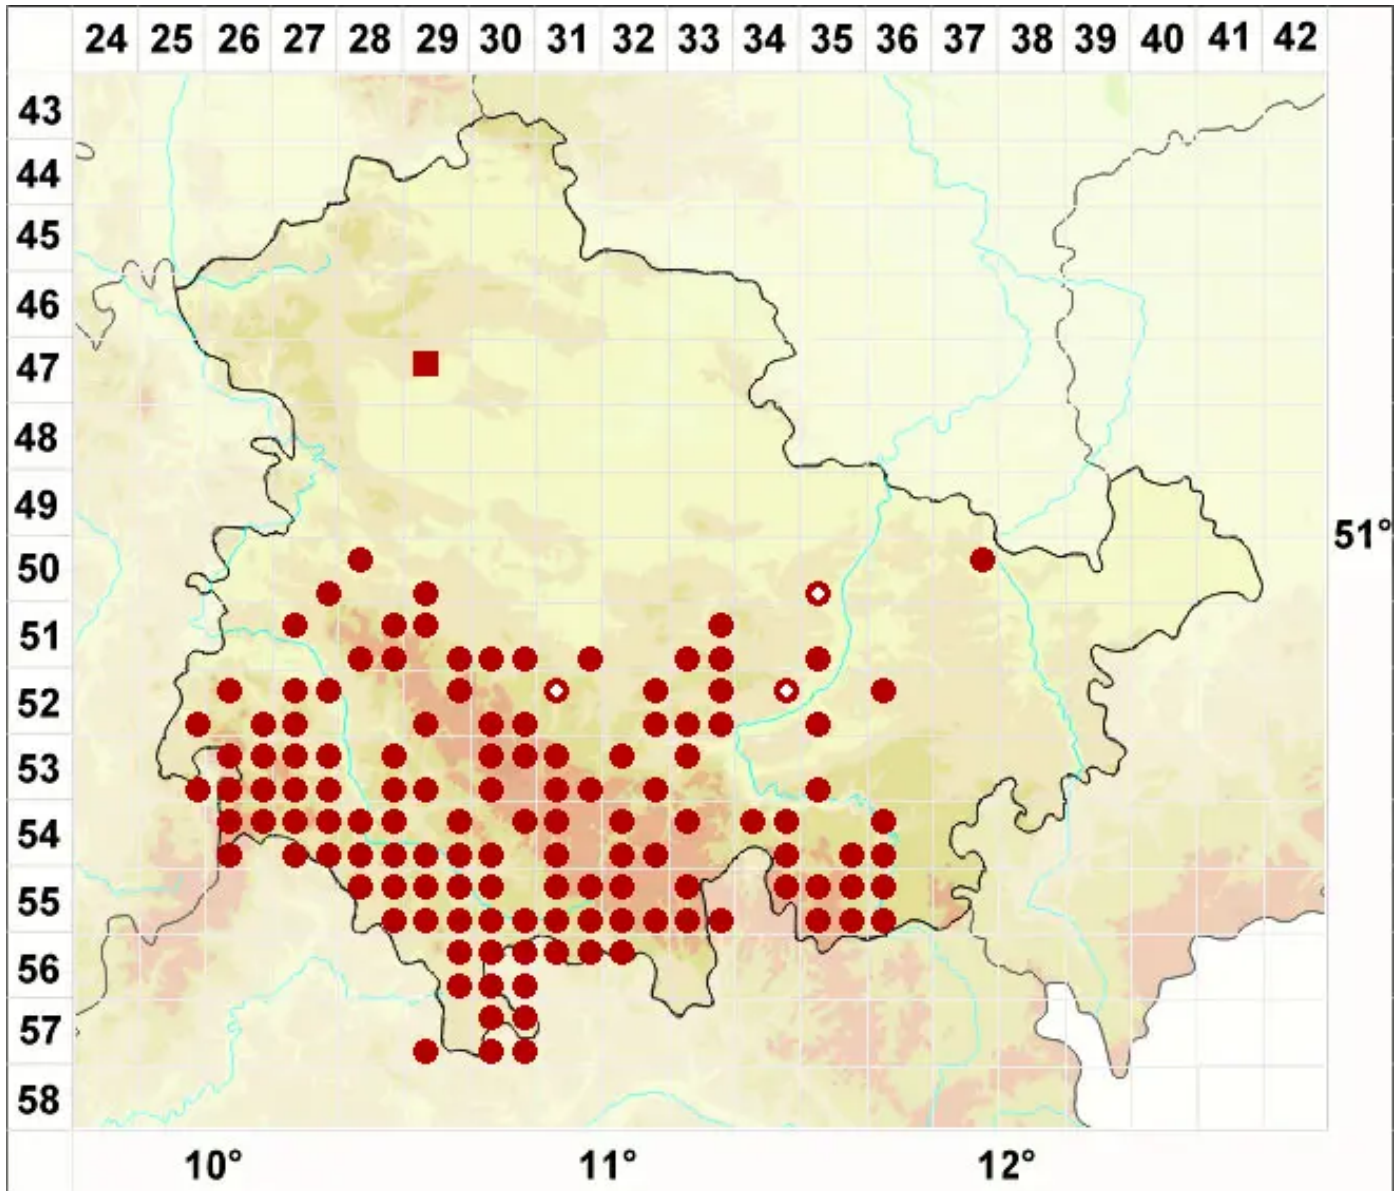

Pertusaria albescens (Huds.) M. Choisy & Werner

Zonierte Porenflechte

Legende:

- Symbole:**
- Ausgefülltes Symbol:
Zeitraum von 1980 bis heute (Aktuelle Angabe)
 - Leeres Symbol:
Zeitraum vor 1980 (Altangabe)
 - Quadrat: Herbarbeleg