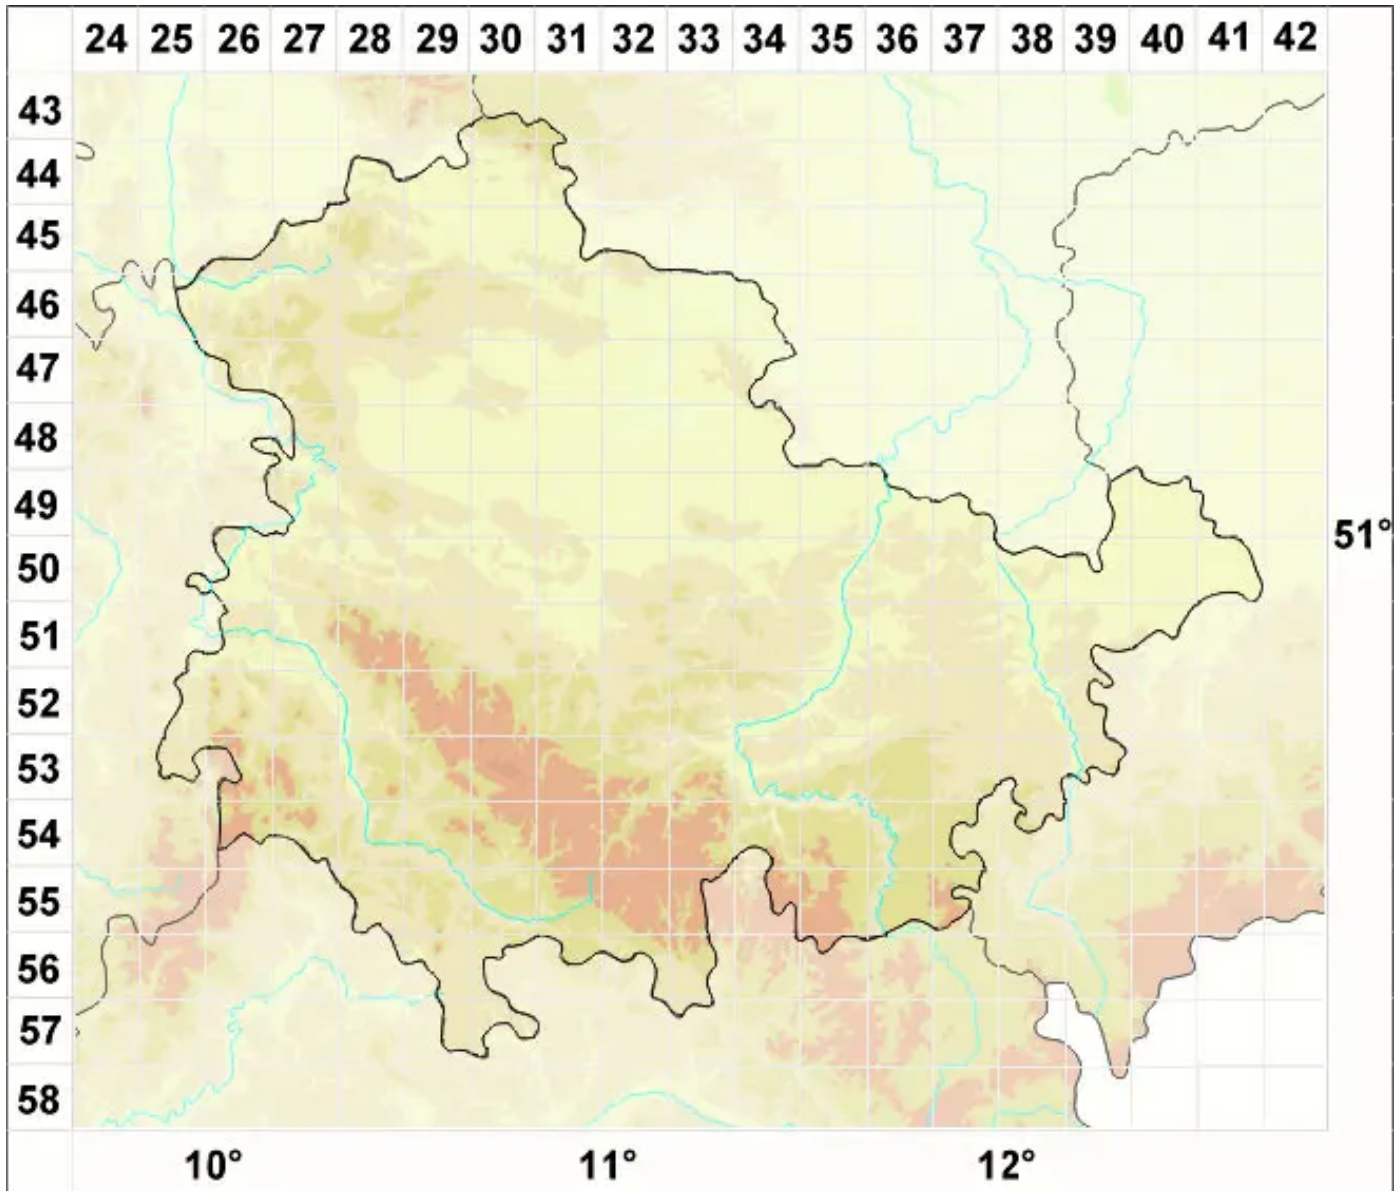

Pertusaria trachythallina Erichsen

Raulagerige Porenflechte

Legende:

Symbole:
Ausgefülltes Symbol:
Zeitraum von 1980 bis heute (Aktuelle Angabe)
Leeres Symbol:
Zeitraum vor 1980 (Altangabe)
Quadrat: Herbarbeleg