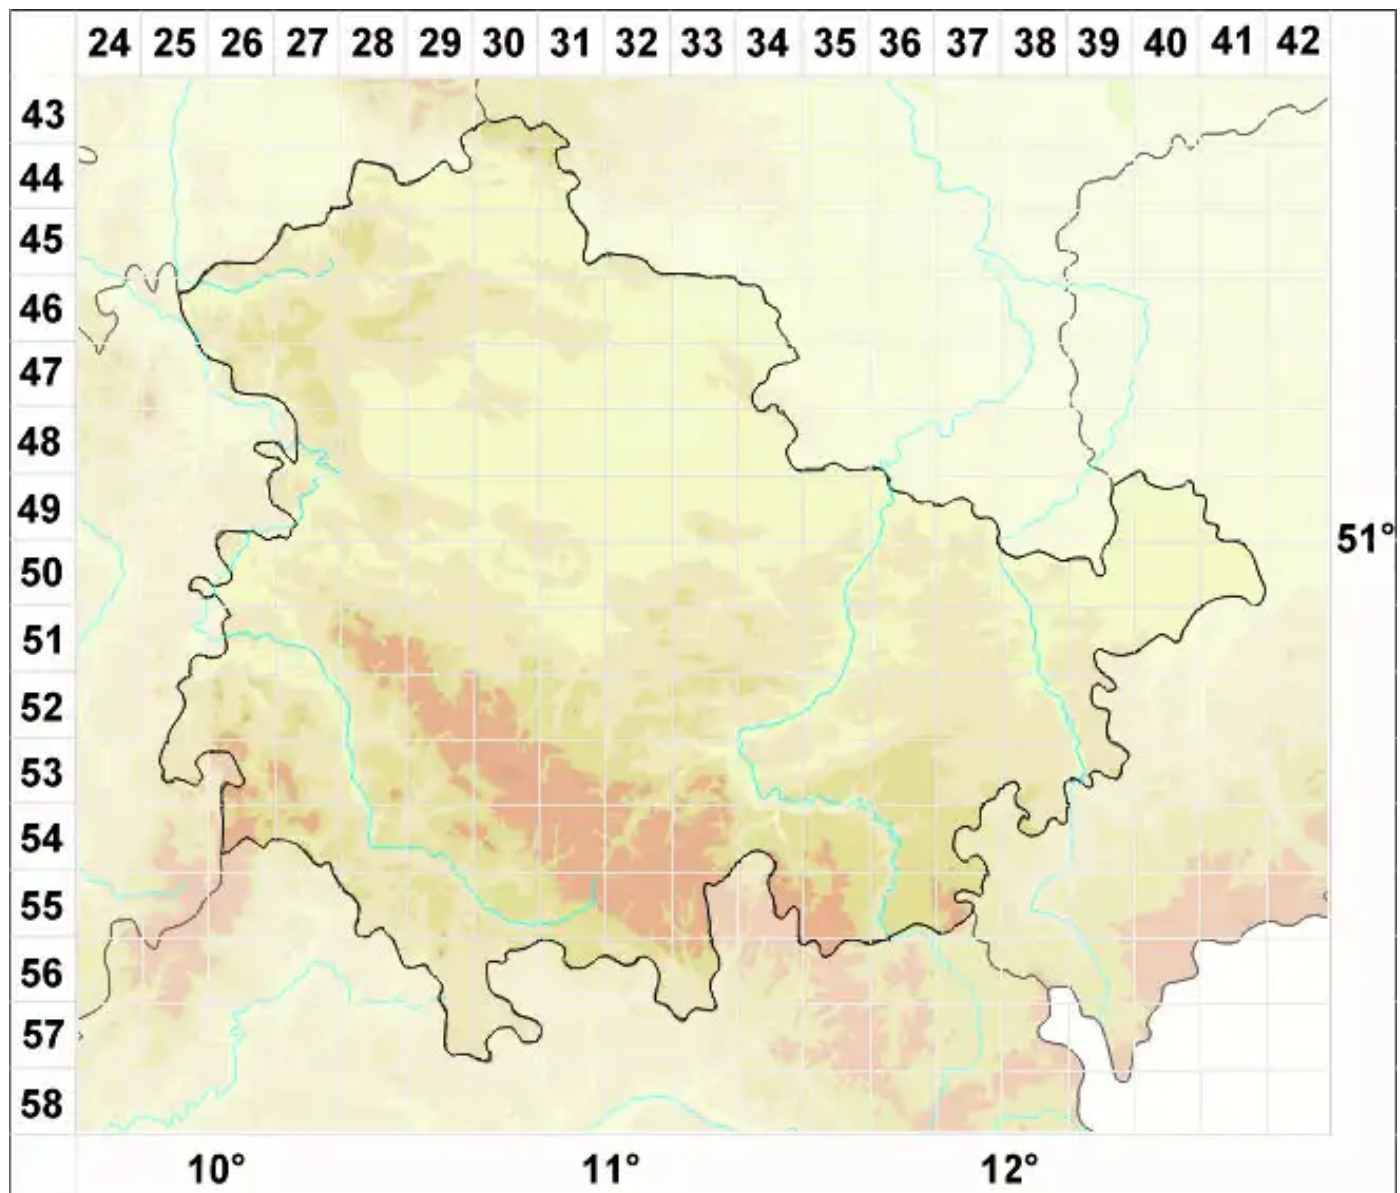

# Pertusaria pustulata (Ach.) Duby

Pustelige Porenflechte

Legende:

- Symbole:**
- Ausgefülltes Symbol:  
Zeitraum von 1980 bis heute (Aktuelle Angabe)
  - Leeres Symbol:  
Zeitraum vor 1980 (Altangabe)
  - Quadrat: Herbarbeleg