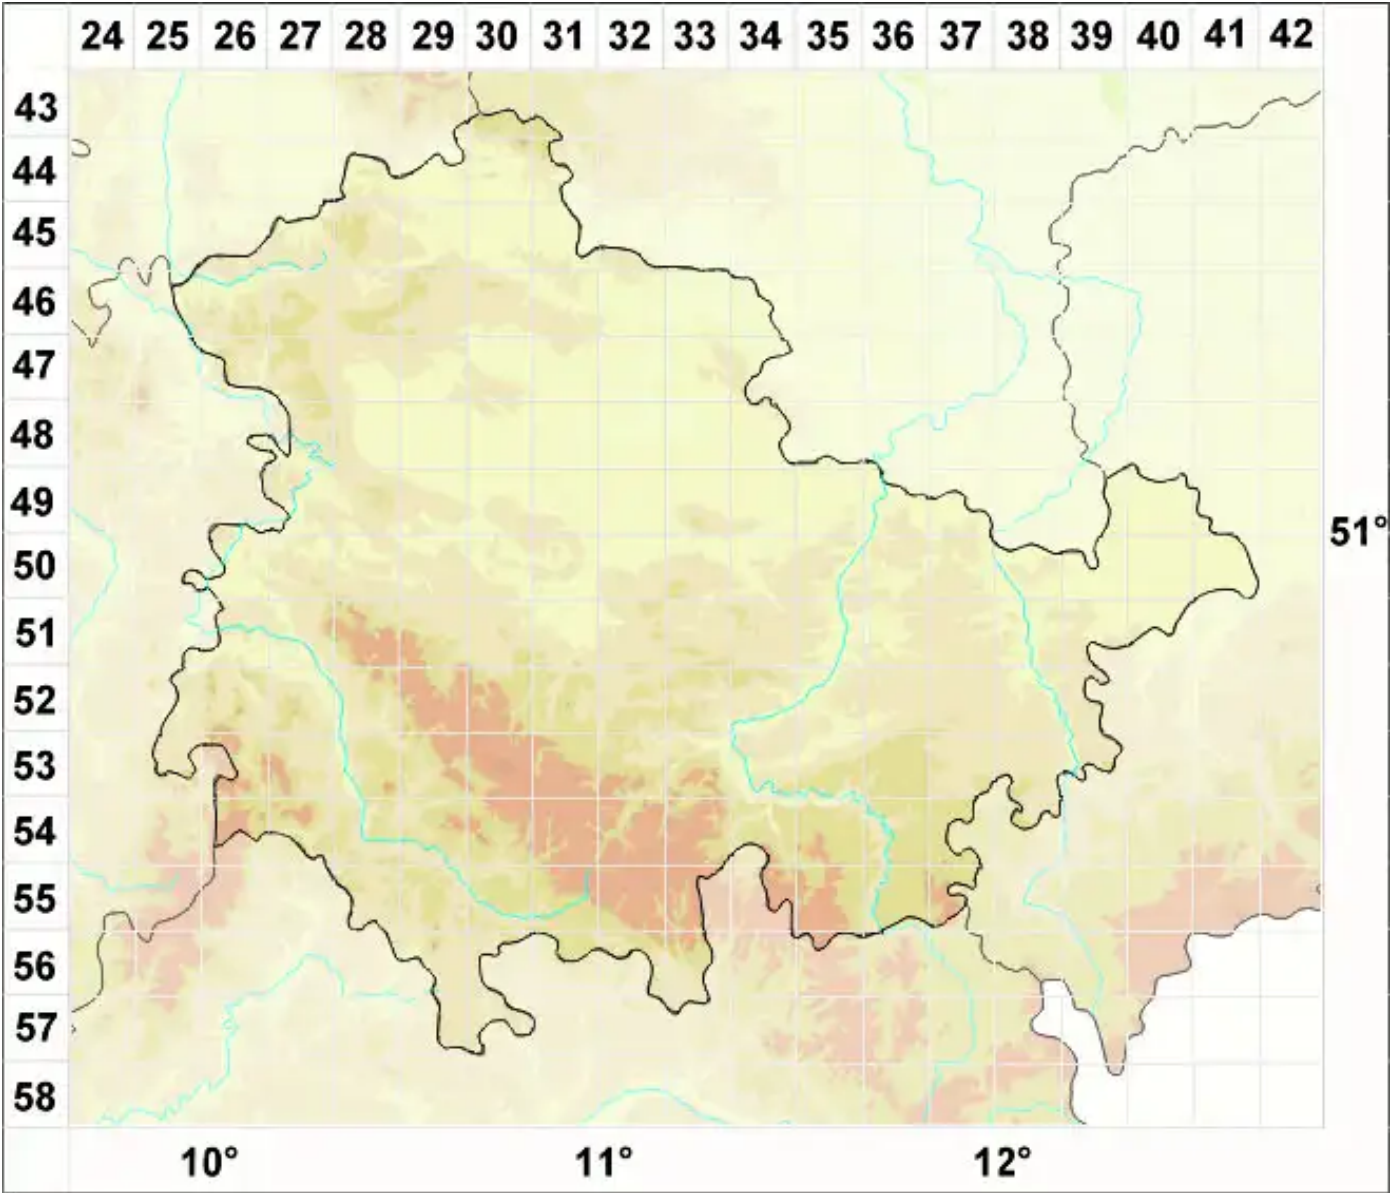

# Pertusaria pustulata (Ach.) Duby

Pustelige Porenflechte

Legende:

- Symbole:**  
Ausgefülltes Symbol:  
Zeitraum von 1980 bis heute (Aktuelle Angabe)  
Leeres Symbol:  
Zeitraum vor 1980 (Altangabe)  
Quadrat: Herbarbeleg