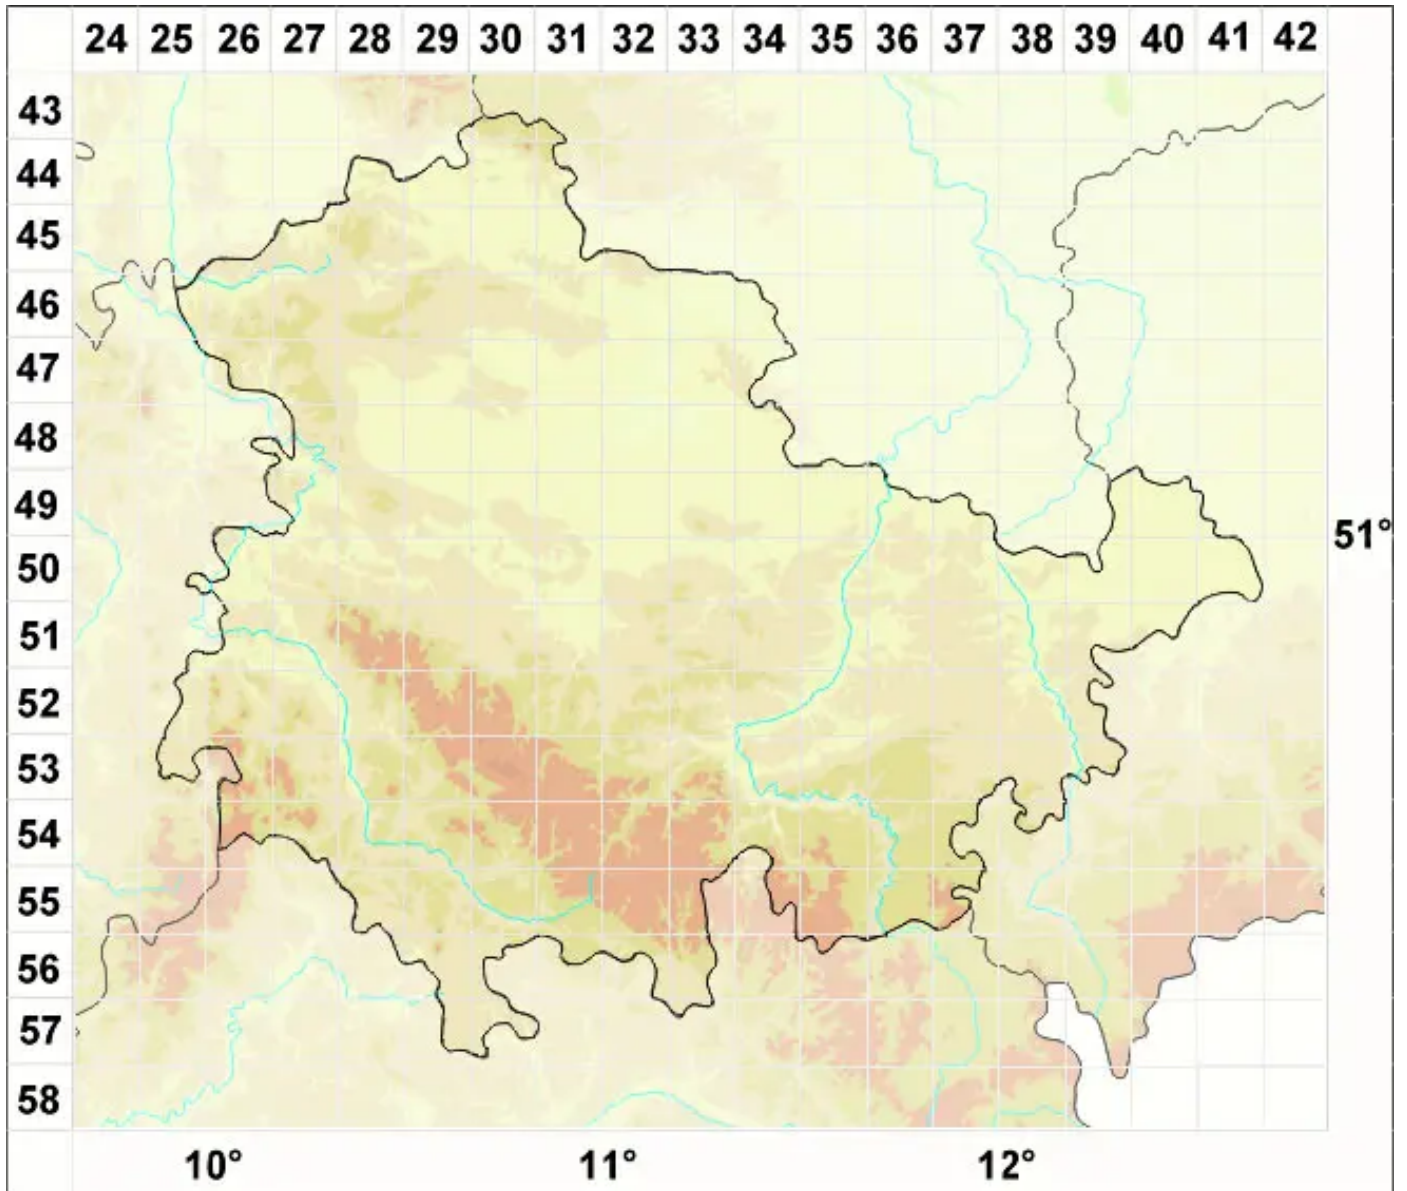

Pertusaria pertusa var. *rupestris* (DC.) Dalla Torre & Sarnth.

Felsen-Porenflechte

Legende:

- Symbole:**
Ausgefülltes Symbol:
Zeitraum von 1980 bis heute (Aktuelle Angabe)
Leeres Symbol:
Zeitraum vor 1980 (Altangabe)
Quadrat: Herbarbeleg