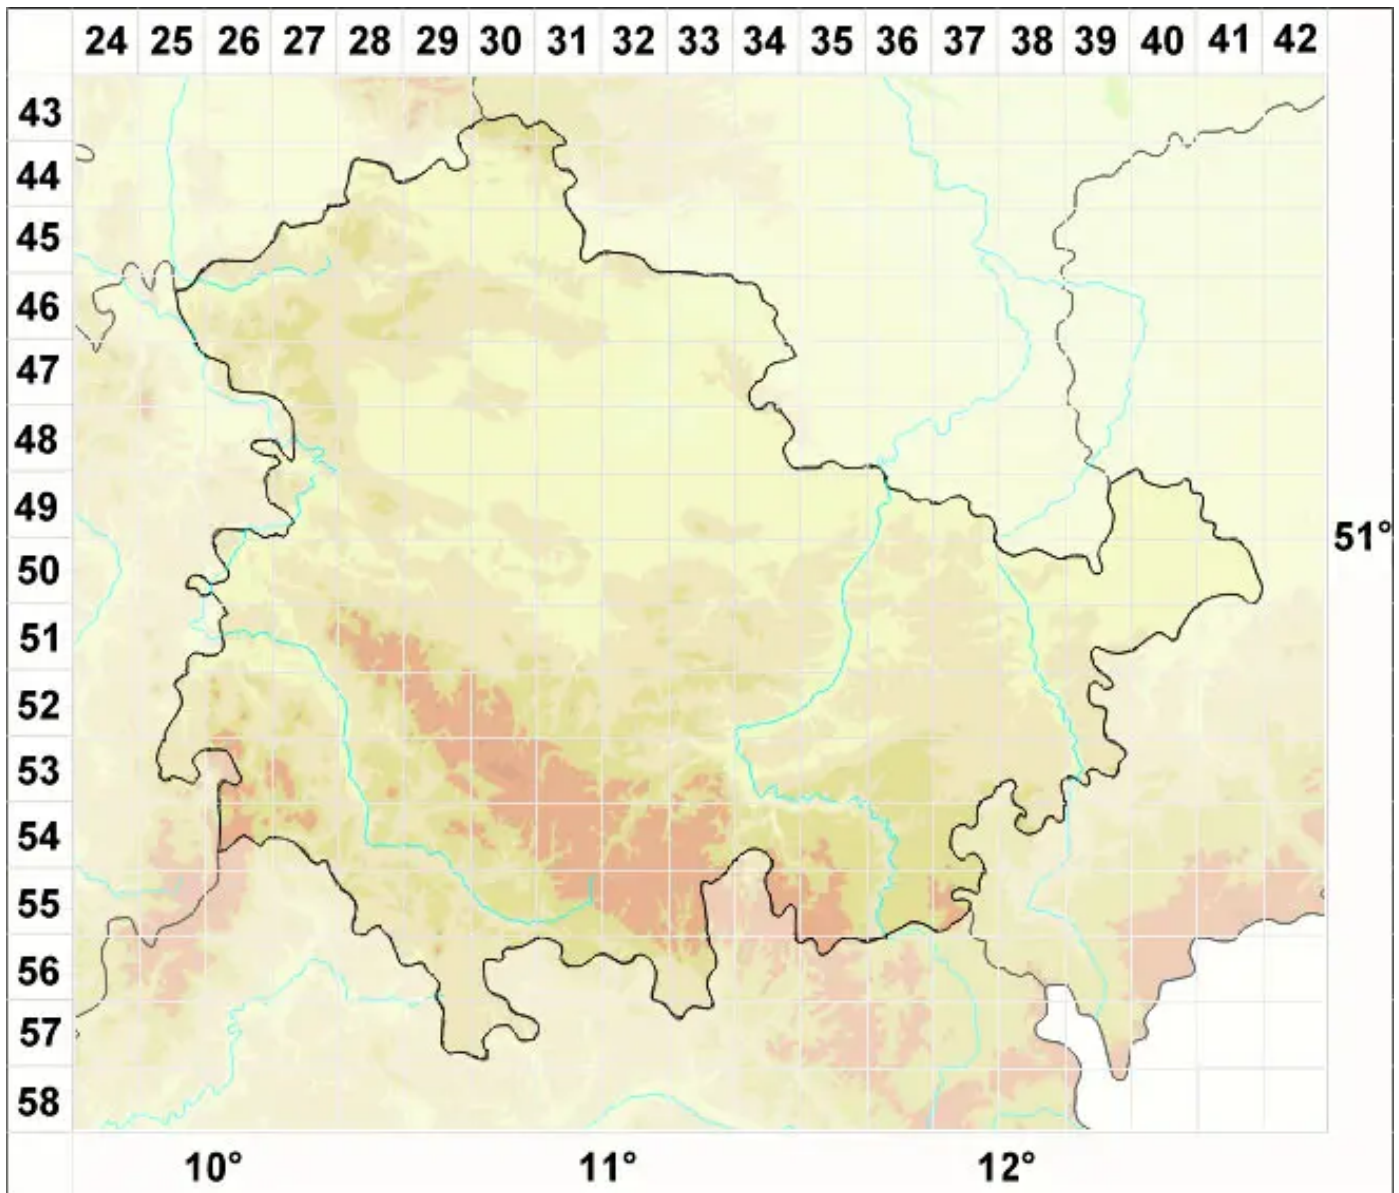

Pertusaria pertusa var. pertusa (Weigel) Tuck.

Gewöhnliche Porenflechte

Legende:

- Symbole:**
- Ausgefülltes Symbol:
Zeitraum von 1980 bis heute (Aktuelle Angabe)
 - Leeres Symbol:
Zeitraum vor 1980 (Altangabe)
 - Quadrat: Herbarbeleg