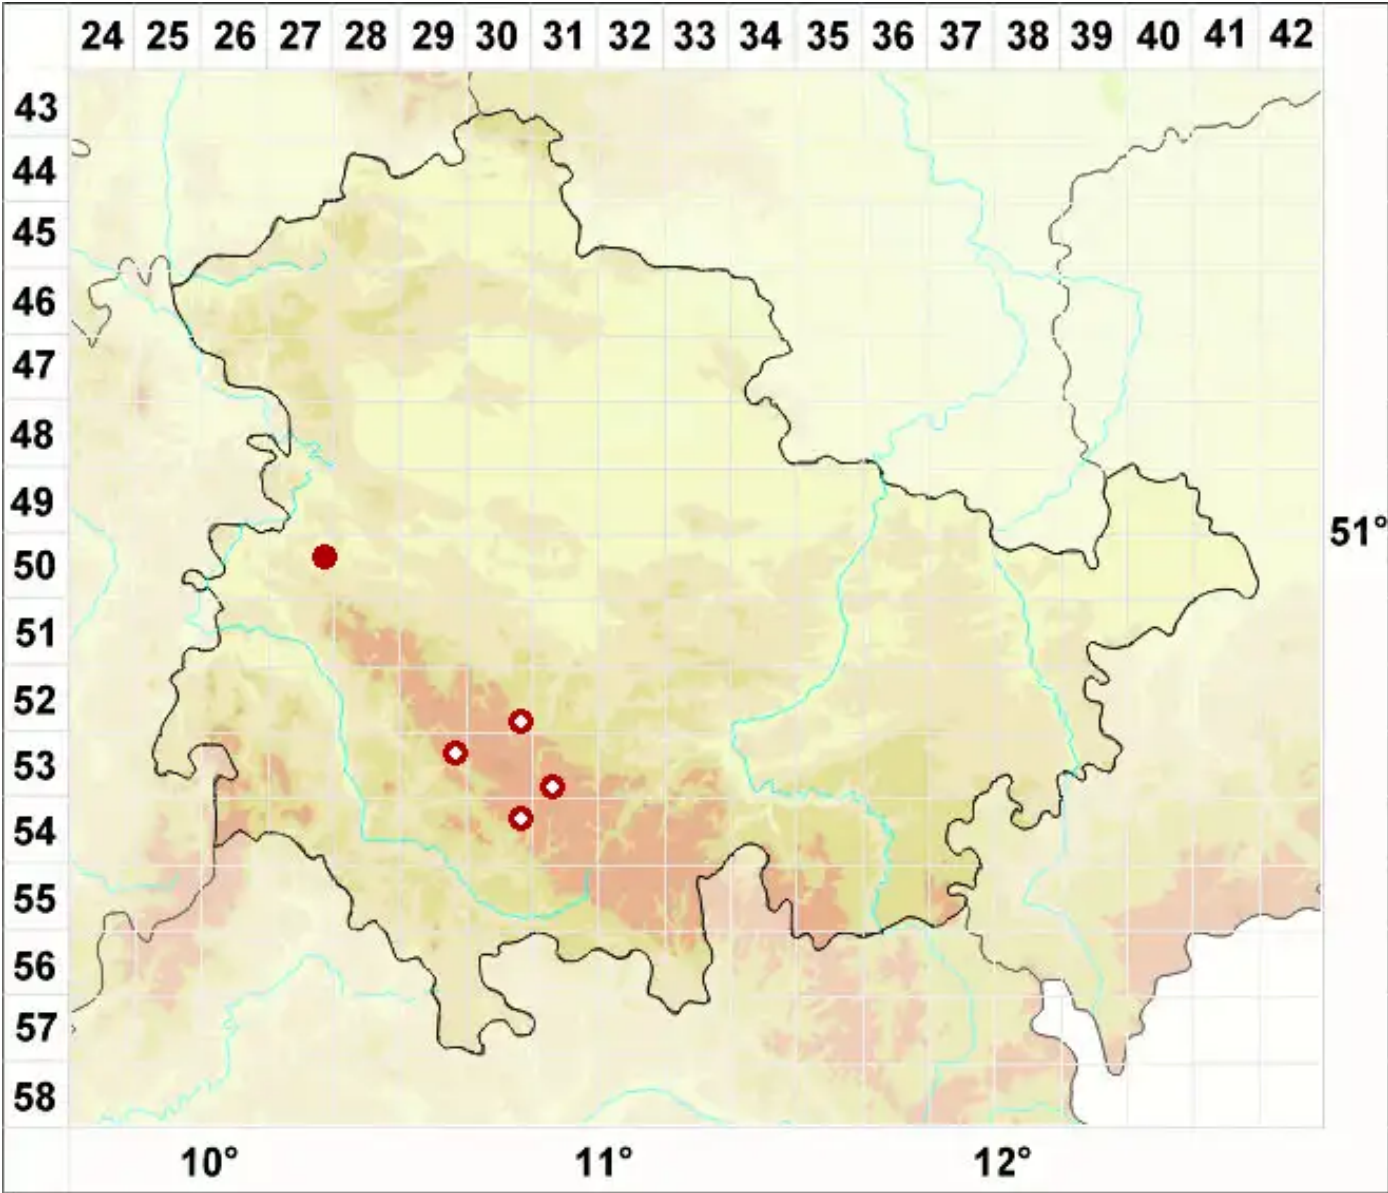

Pertusaria ophthalmiza (Nyl.) Nyl.

Augen-Porenflechte

Legende:

- Symbole:**
Ausgefülltes Symbol:
Zeitraum von 1980 bis heute (Aktuelle Angabe)
Leeres Symbol:
Zeitraum vor 1980 (Altangabe)
Quadrat: Herbarbeleg