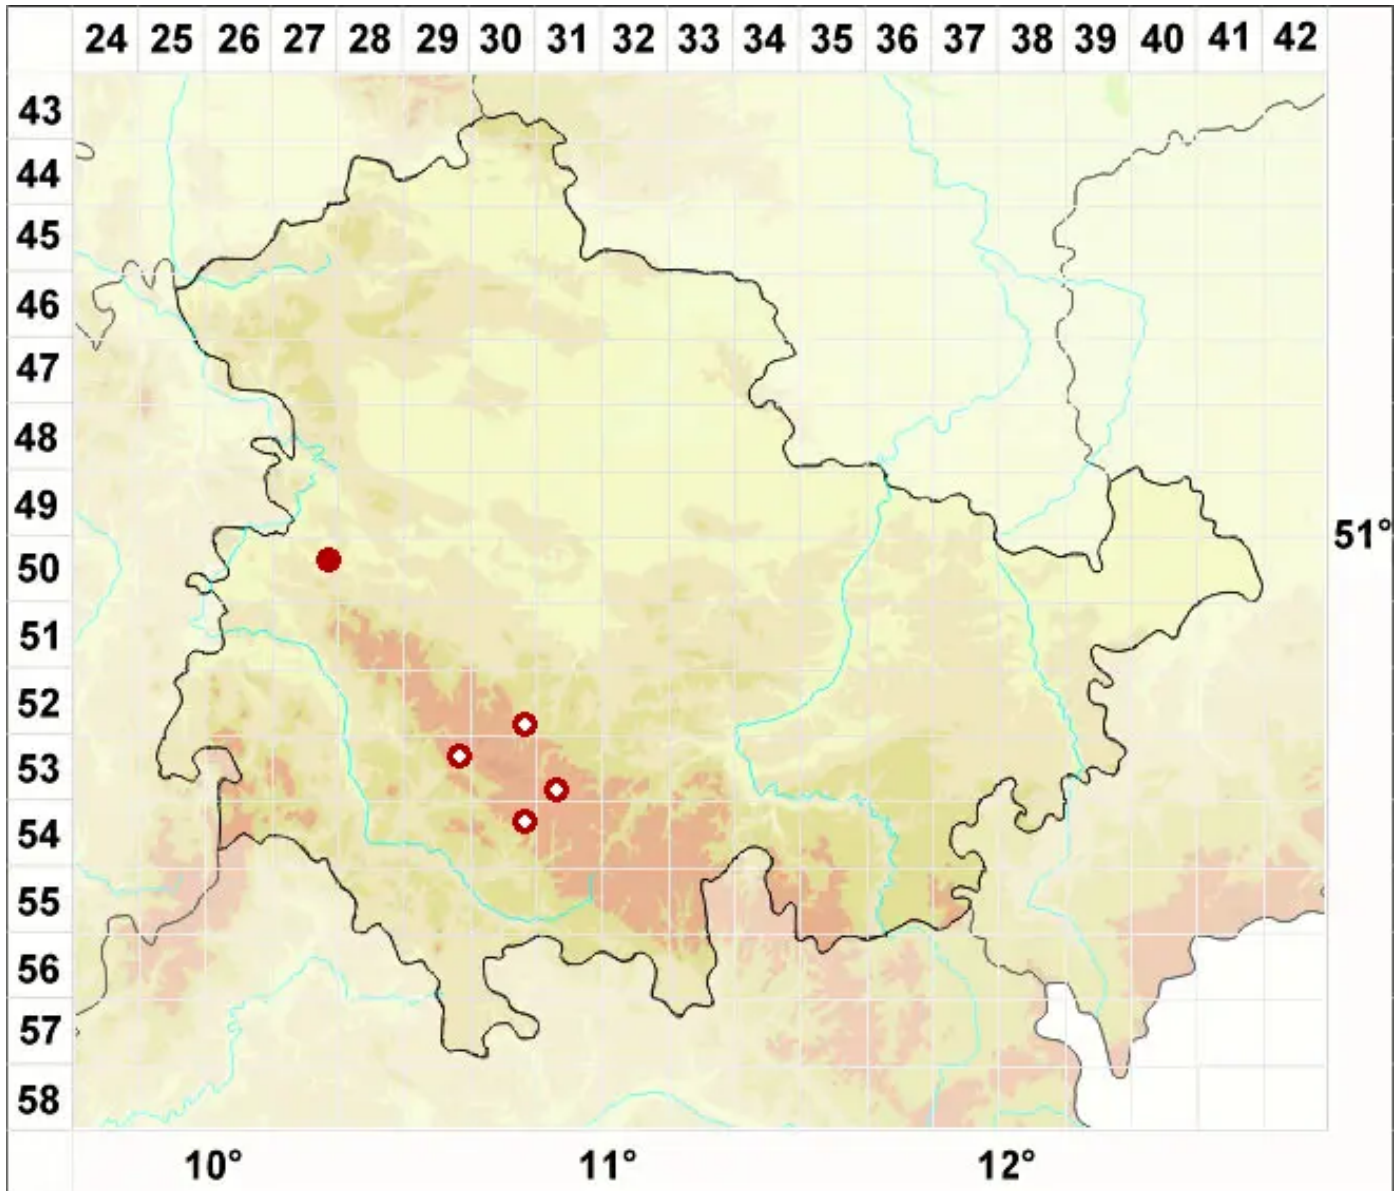

Pertusaria ophthalmiza (Nyl.) Nyl.

Augen-Porenflechte

Legende:

Symbole:

Ausgefülltes Symbol:
Zeitraum von 1980 bis heute (Aktuelle Angabe)

Leeres Symbol:
Zeitraum vor 1980 (Altangabe)

Quadrat: Herbarbeleg