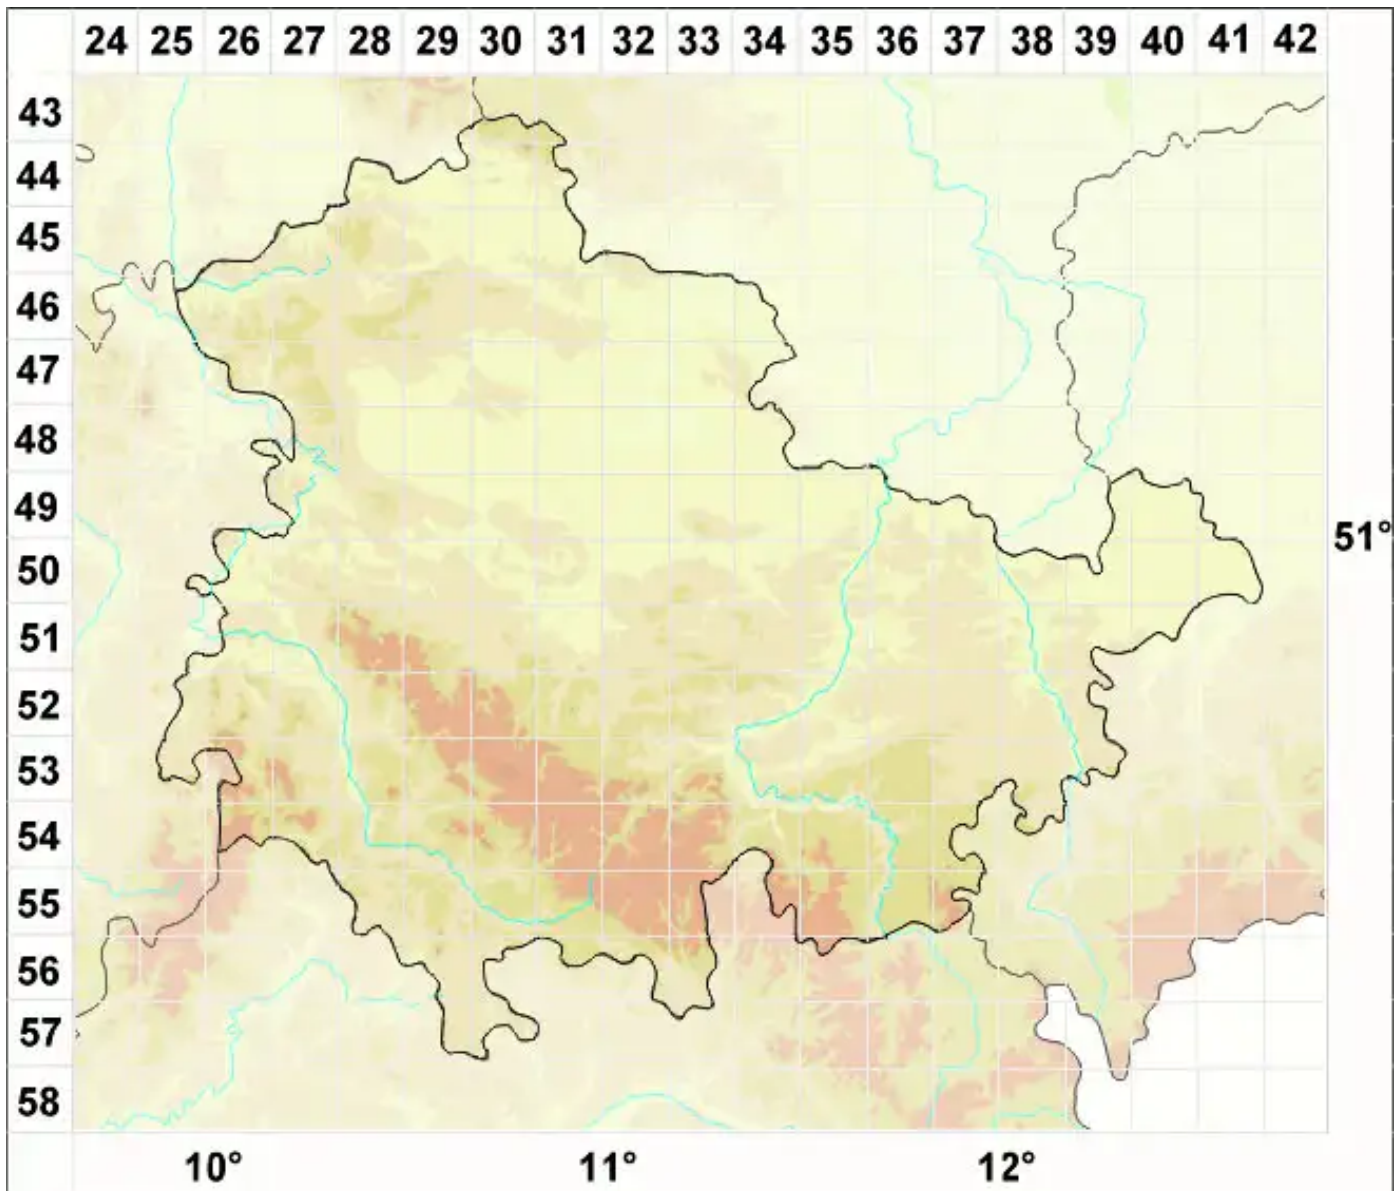

Pertusaria ocellata (Wallr.) Körb.

Pünktchen-Porenflechte

Legende:

Symbole:
Ausgefülltes Symbol:
Zeitraum von 1980 bis heute (Aktuelle Angabe)
Leeres Symbol:
Zeitraum vor 1980 (Altangabe)
Quadrat: Herbarbeleg