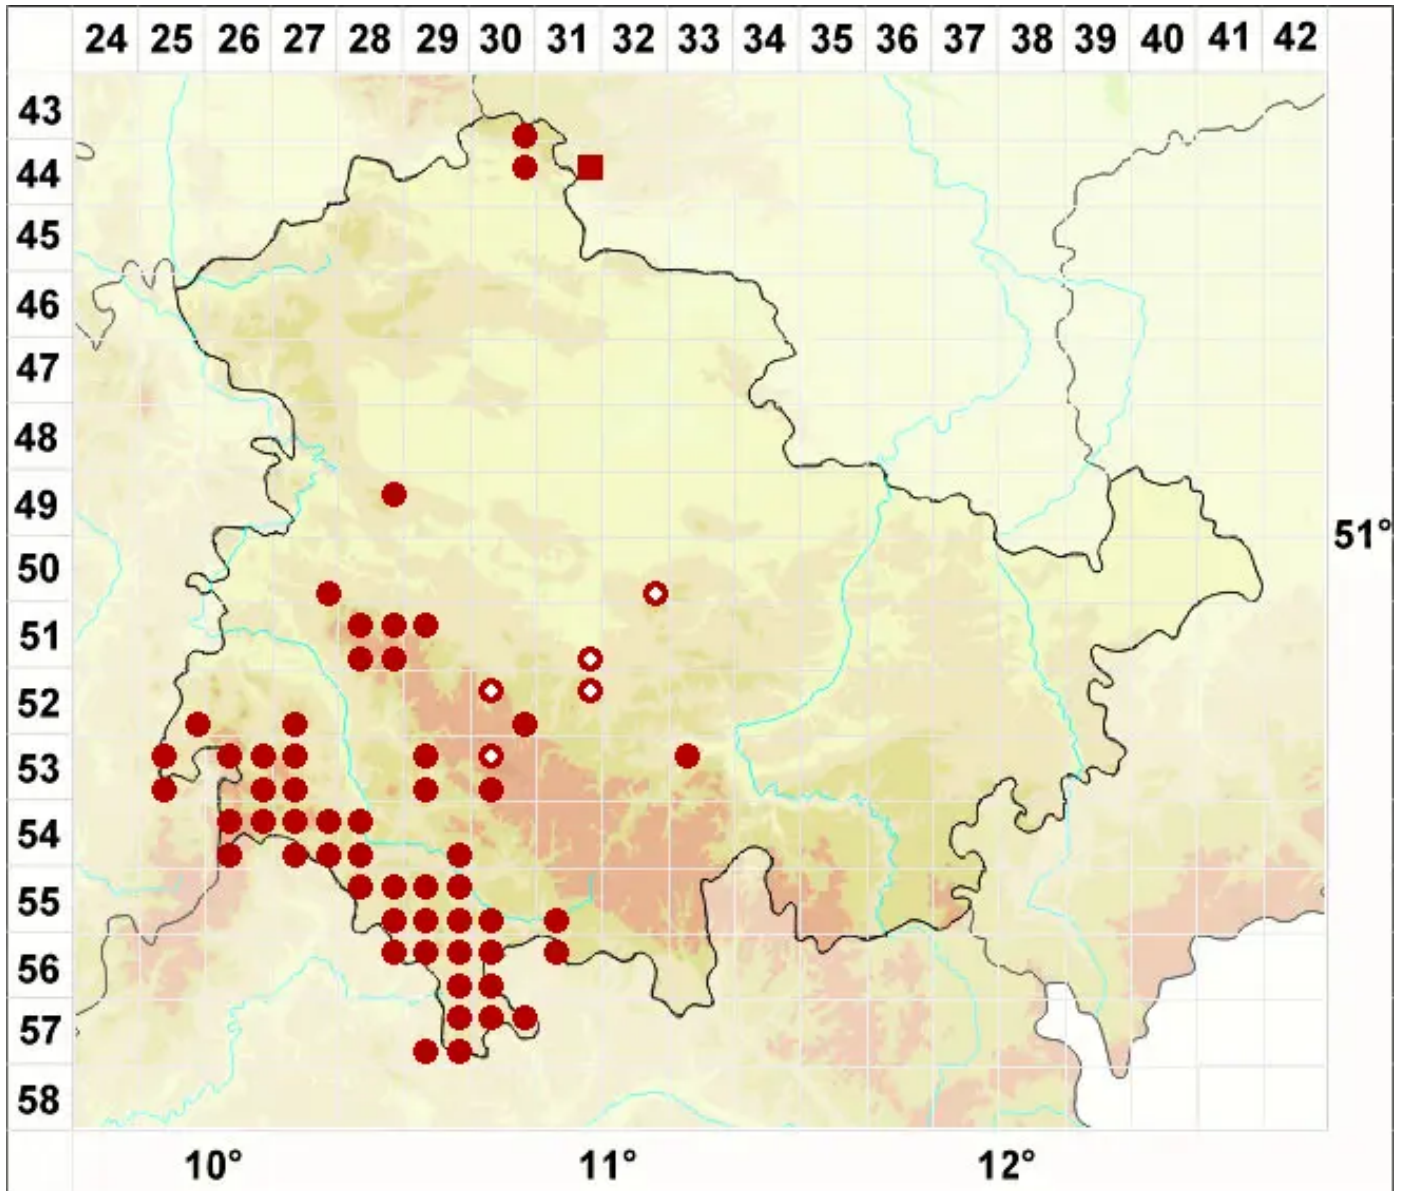

# Pertusaria leioplaca DC.

Glatte Porenflechte

Legende:

**Symbole:**  
Ausgefülltes Symbol:  
Zeitraum von 1980 bis heute (Aktuelle Angabe)  
Leeres Symbol:  
Zeitraum vor 1980 (Altangabe)  
Quadrat: Herbarbeleg