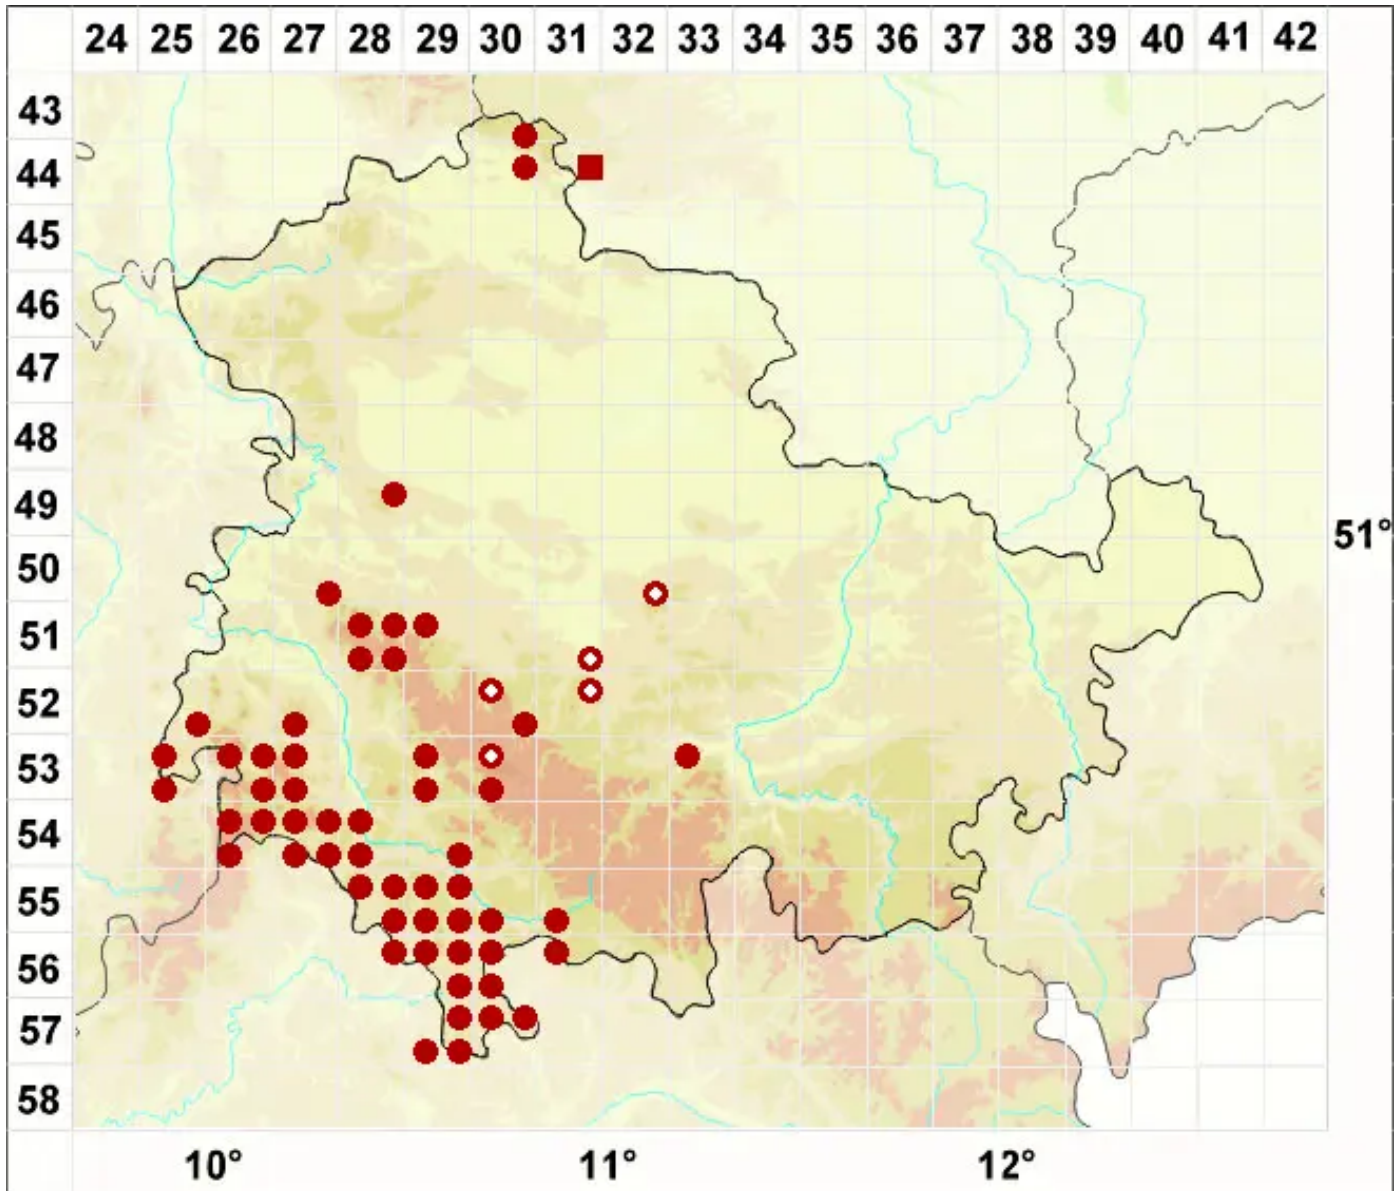

Pertusaria leioplaca DC.

Glatte Porenflechte

Legende:

- Symbole:**
Ausgefülltes Symbol:
Zeitraum von 1980 bis heute (Aktuelle Angabe)
Leeres Symbol:
Zeitraum vor 1980 (Altangabe)
Quadrat: Herbarbeleg