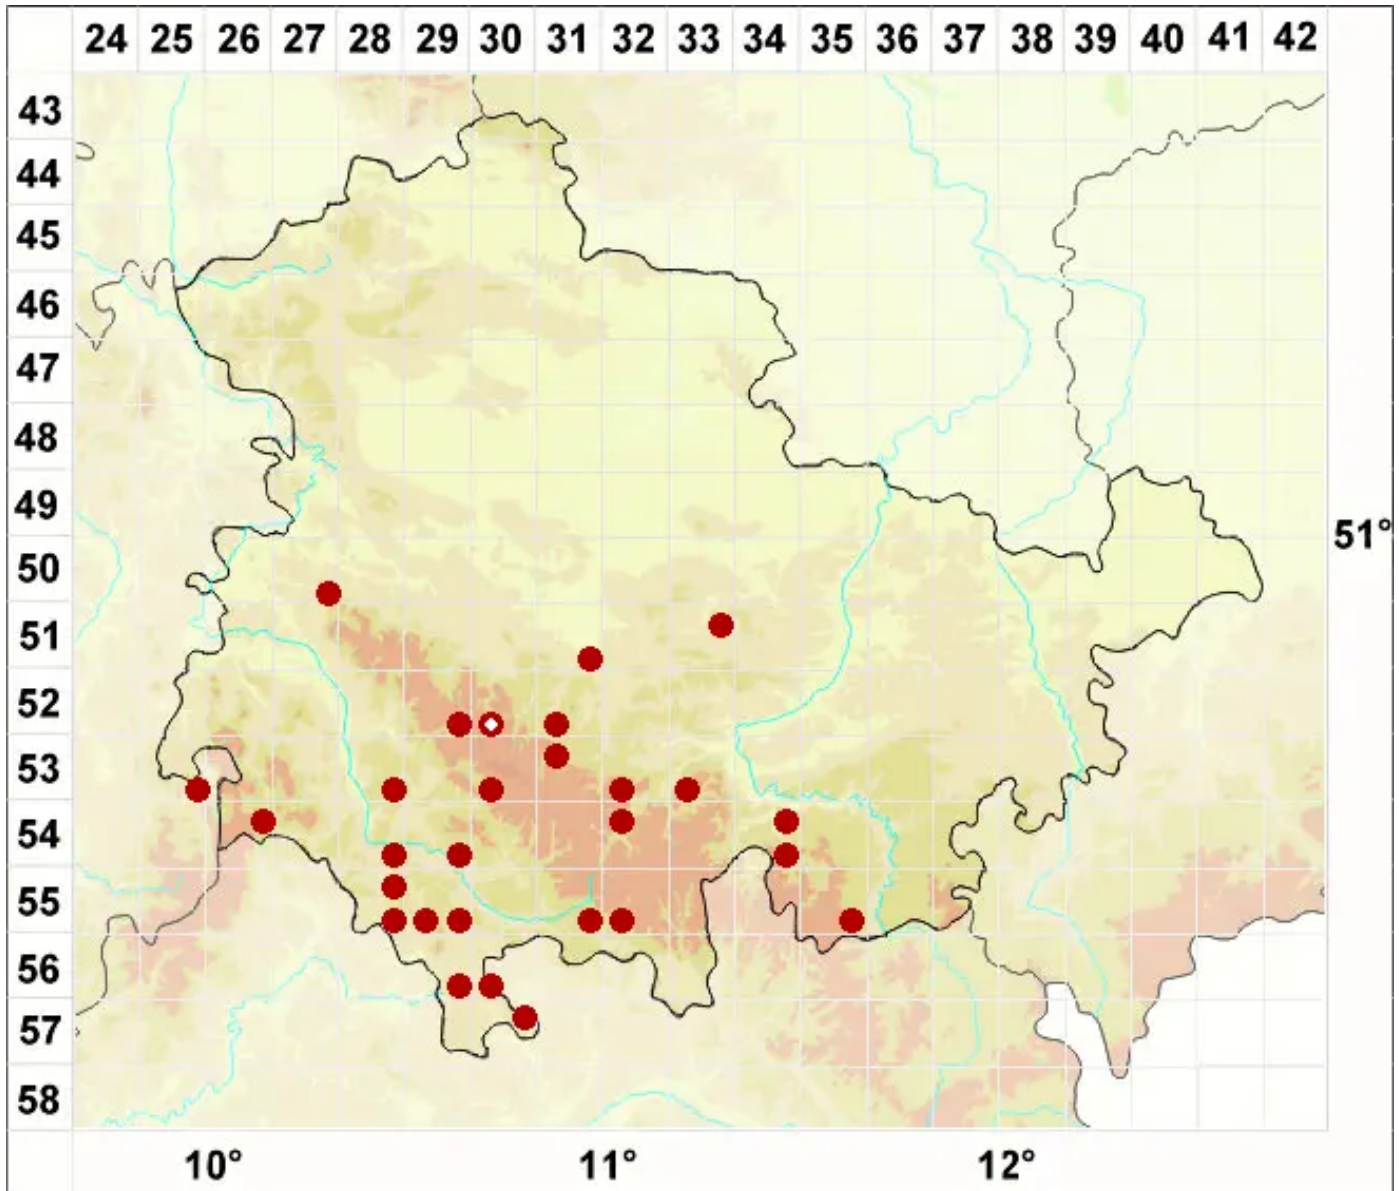

Ochrolechia turneri (Sm.) Hasselrot

Gewöhnliche Cremeflechte

Legende:

- Symbole:**
- Ausgefülltes Symbol:
Zeitraum von 1980 bis heute (Aktuelle Angabe)
 - Leeres Symbol:
Zeitraum vor 1980 (Altangabe)
 - Quadrat: Herbarbeleg