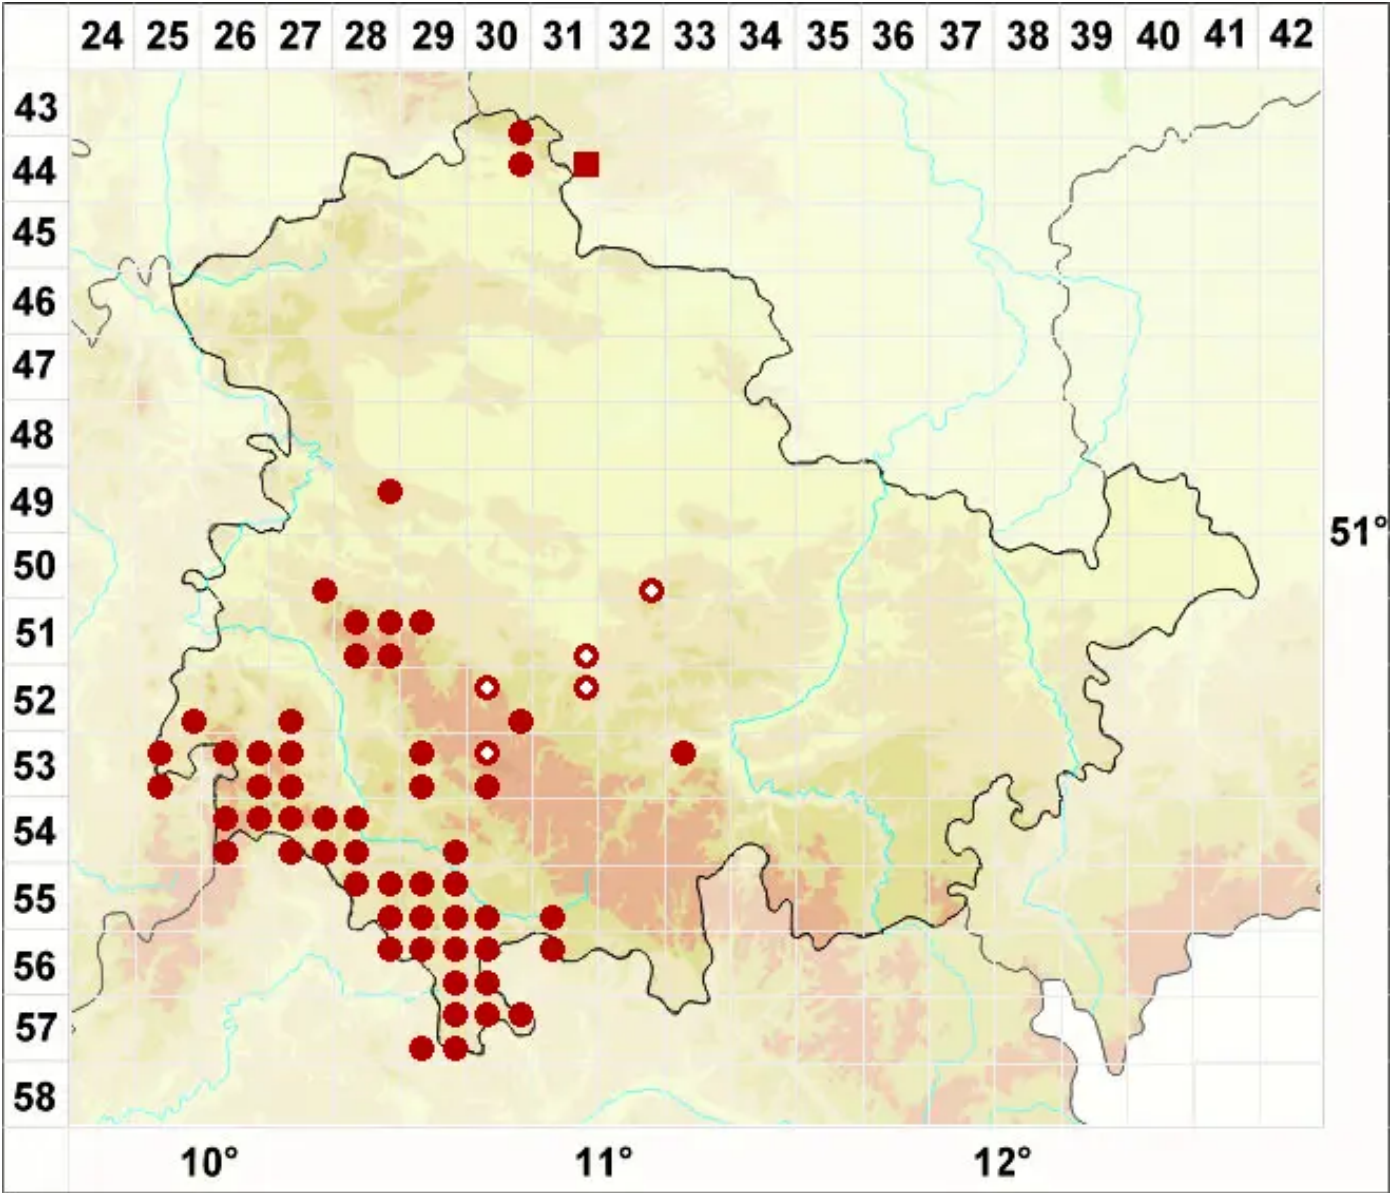

# Pertusaria leioplaca DC.

Glatte Porenflechte

Legende:

- Symbole:**  
Ausgefülltes Symbol:  
Zeitraum von 1980 bis heute (Aktuelle Angabe)  
Leeres Symbol:  
Zeitraum vor 1980 (Altangabe)  
Quadrat: Herbarbeleg