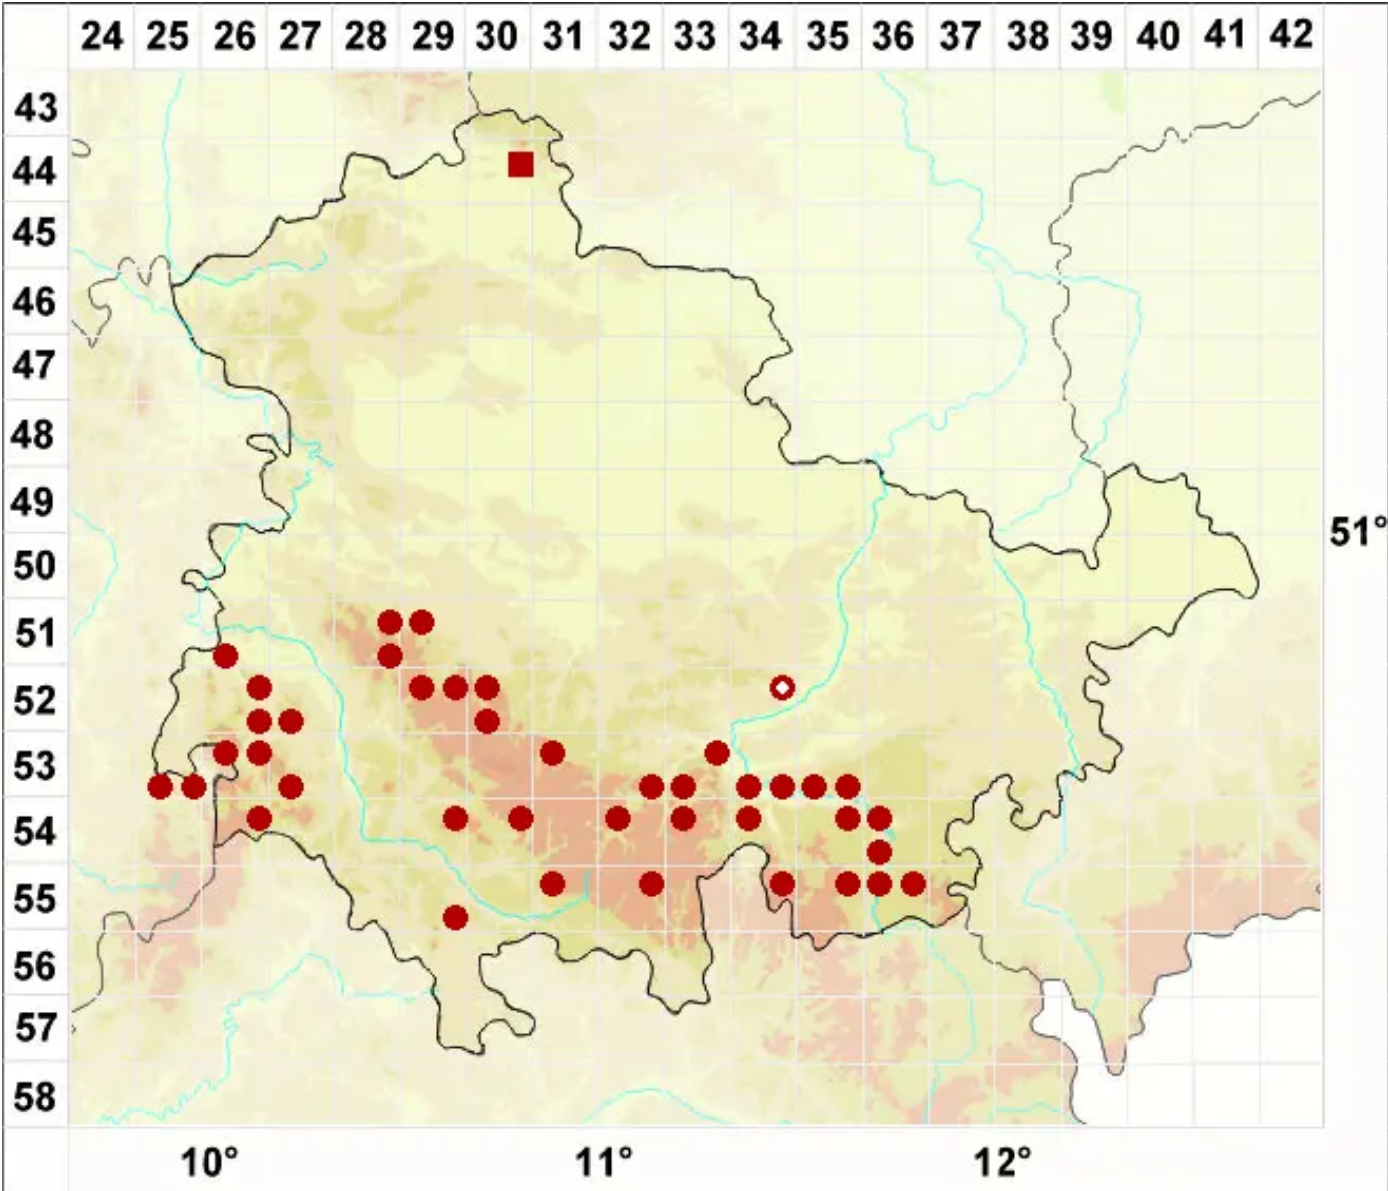

Pertusaria lactea (L.) Arnold

Legende:

- Symbole:**
- Ausgefülltes Symbol:
Zeitraum von 1980 bis heute (Aktuelle Angabe)
 - Leeres Symbol:
Zeitraum vor 1980 (Altangabe)
 - Quadrat: Herbarbeleg