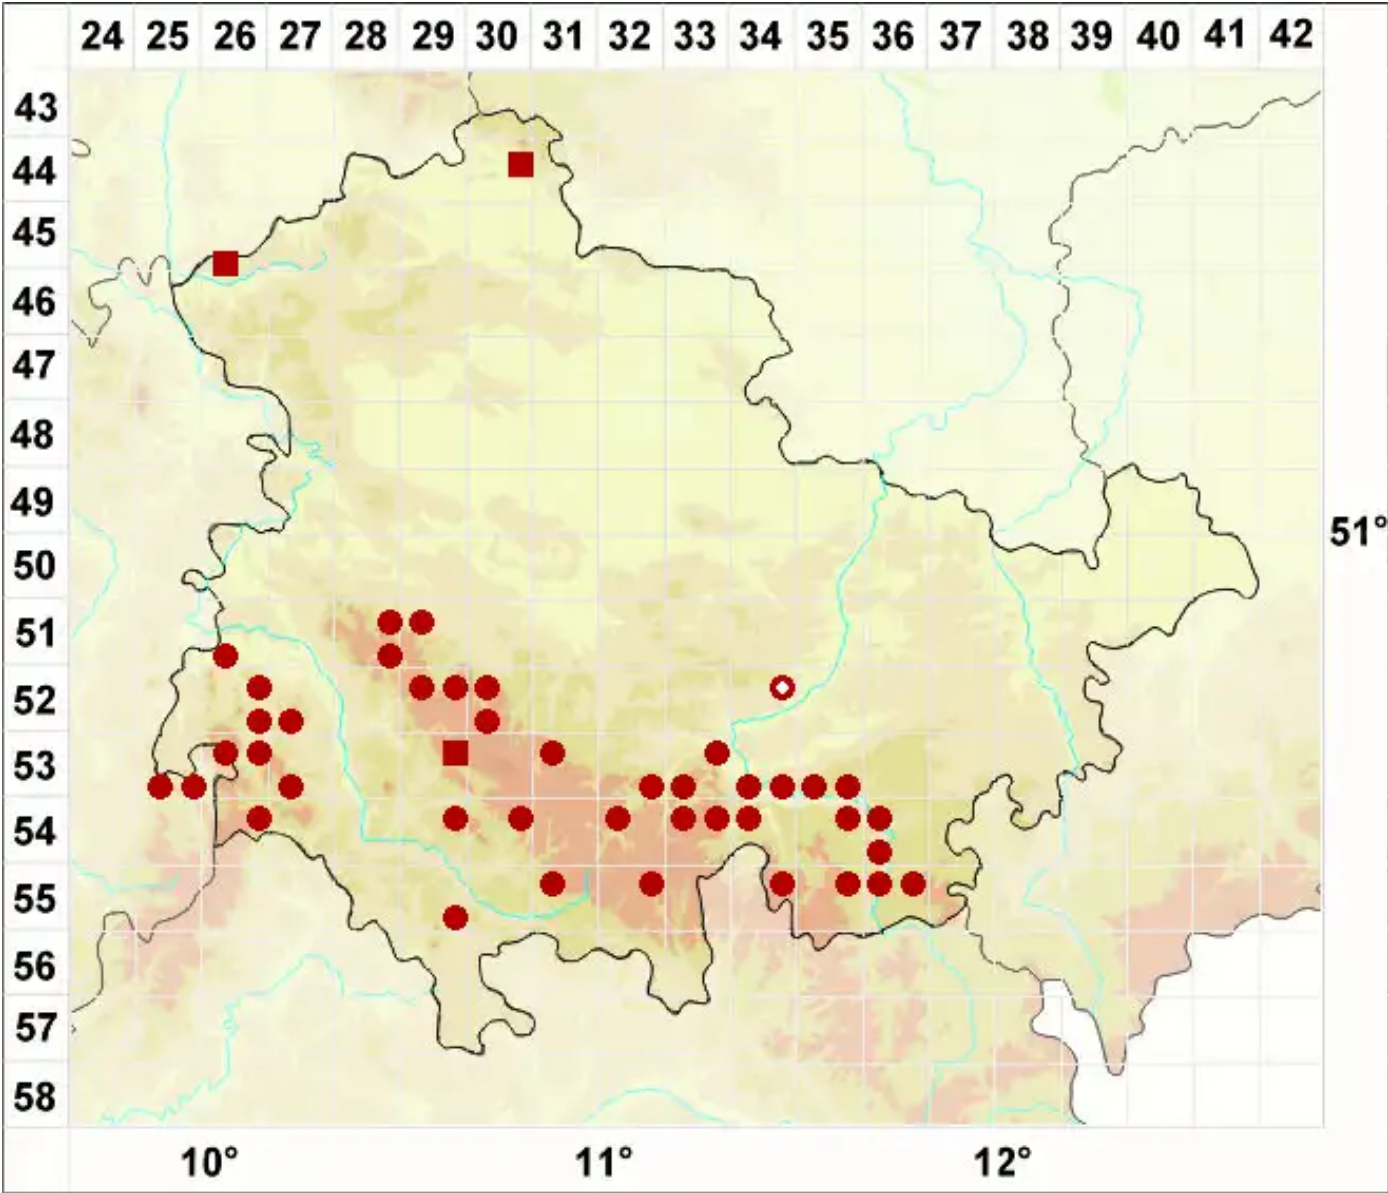

Pertusaria lactea (L.) Arnold

Legende:

- Symbole:**
- Ausgefülltes Symbol:
Zeitraum von 1980 bis heute (Aktuelle Angabe)
 - Leeres Symbol:
Zeitraum vor 1980 (Altangabe)
 - Quadrat: Herbarbeleg