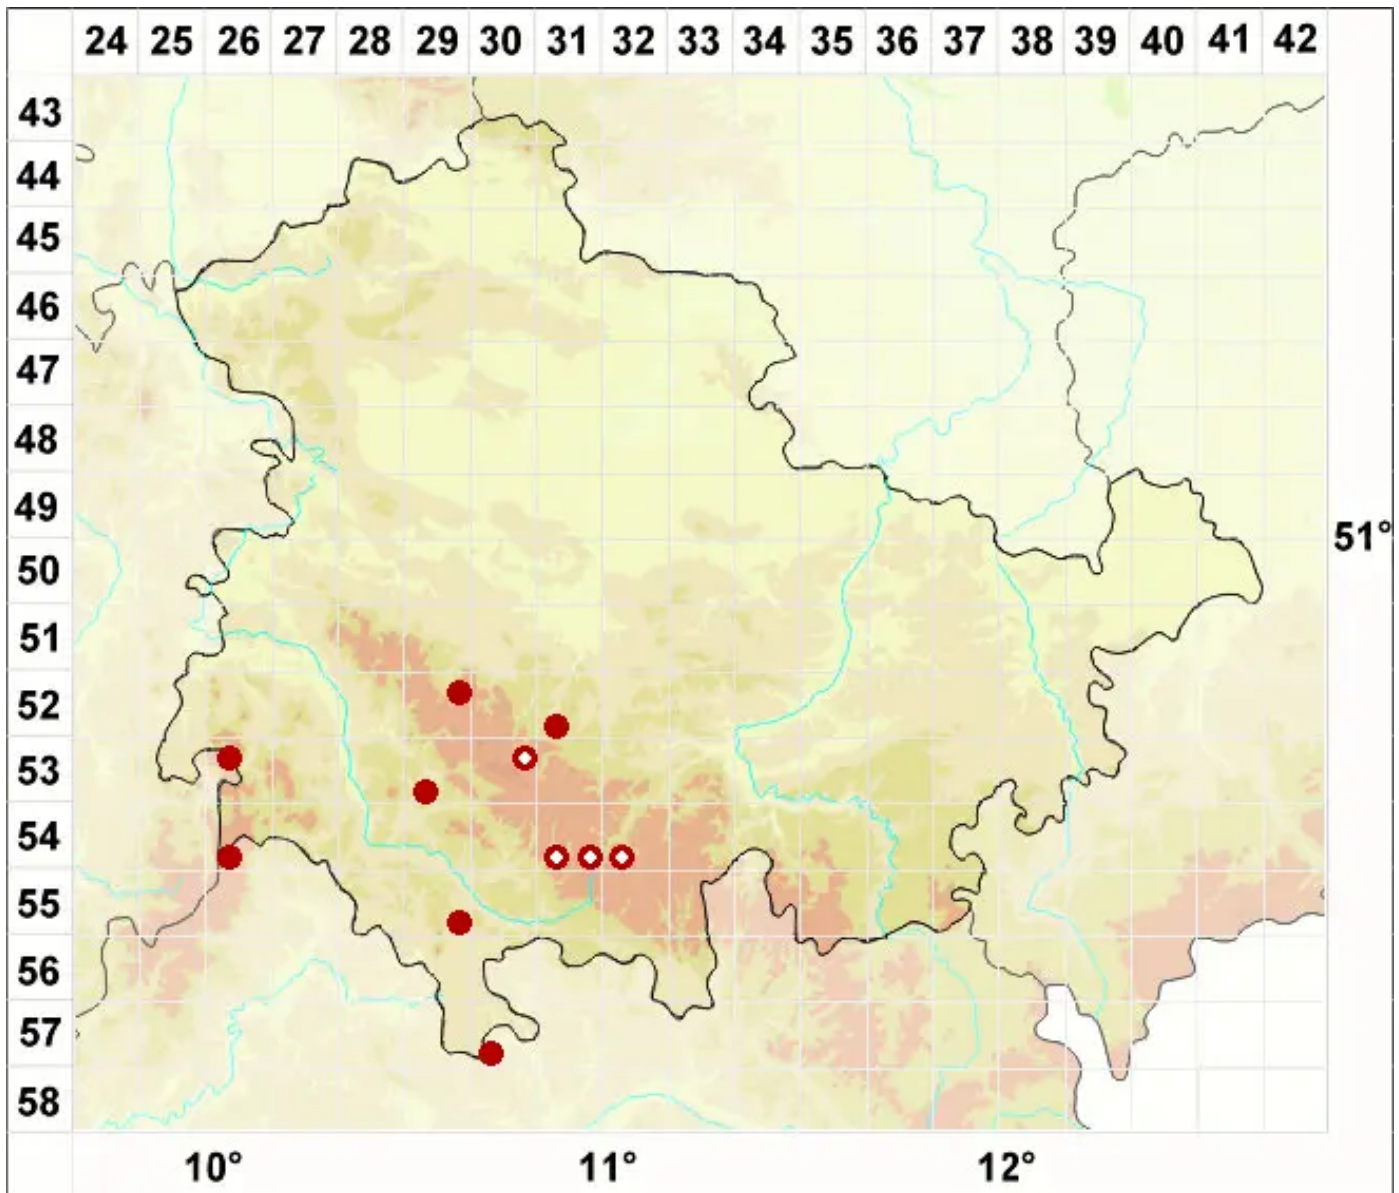

# Pertusaria hymenea (Ach.) Schaer.

Häutige Porenflechte

Legende:

**Symbole:**

Ausgefülltes Symbol:  
Zeitraum von 1980 bis heute (Aktuelle Angabe)

Leeres Symbol:  
Zeitraum vor 1980 (Altangabe)

Quadrat: Herbarbeleg