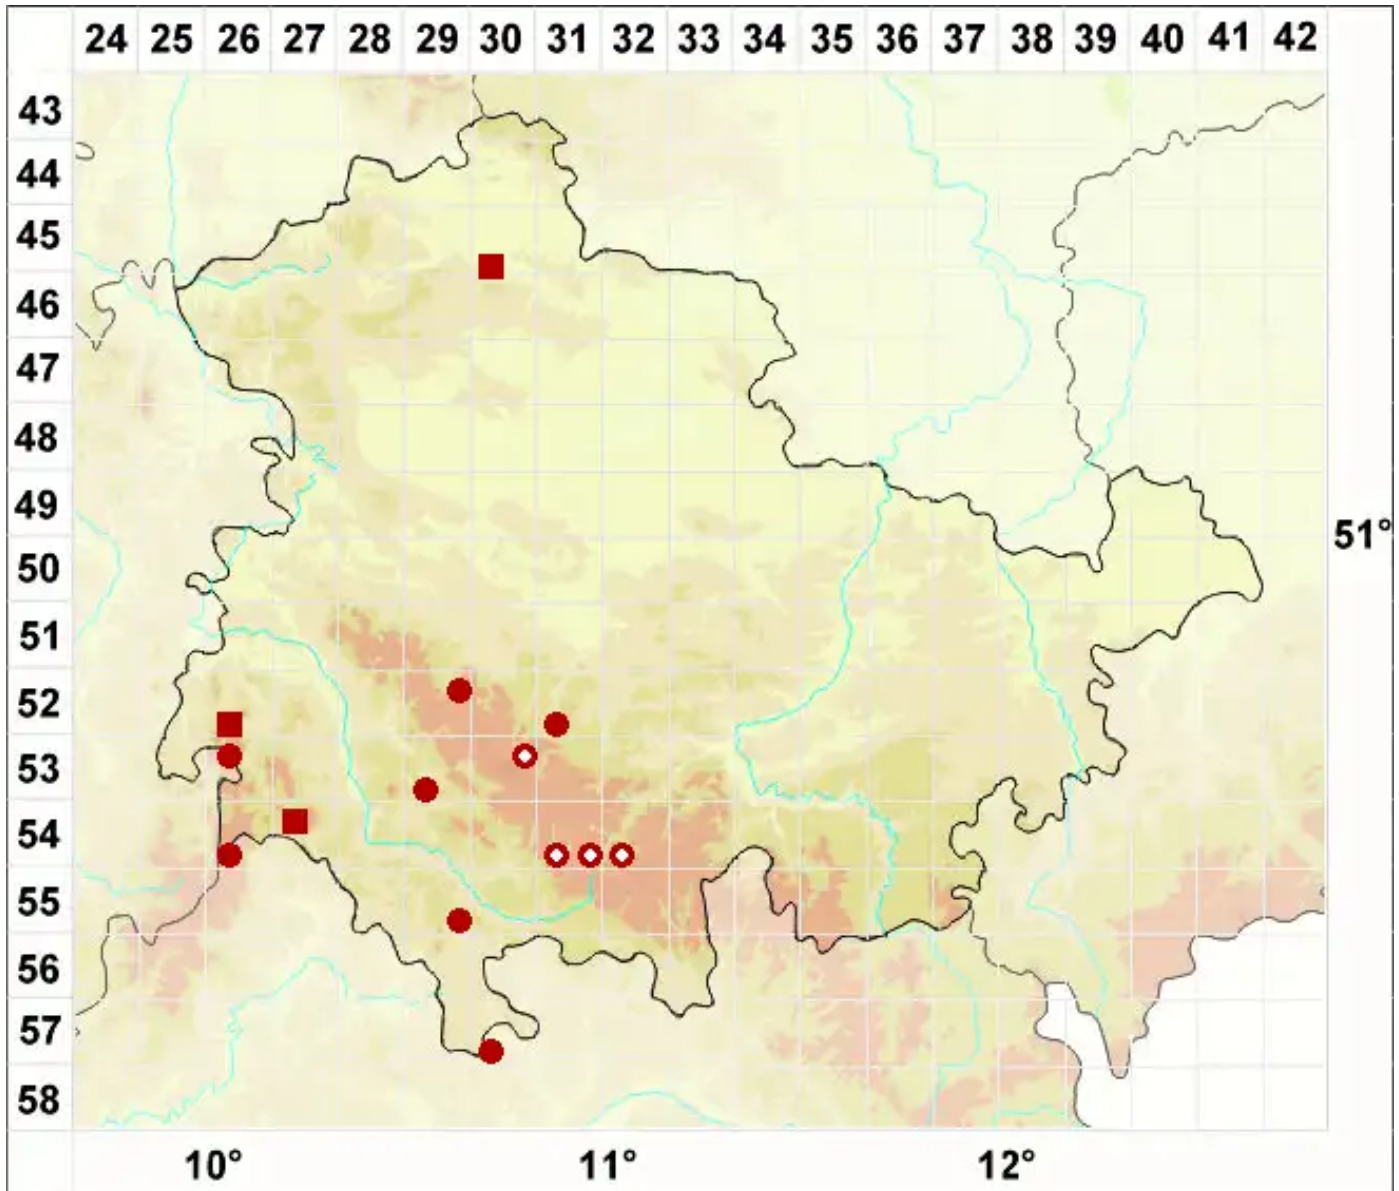

Pertusaria hymenea (Ach.) Schaer.

Häufige Porenflechte

Legende:

Symbole:
Ausgefülltes Symbol:
Zeitraum von 1980 bis heute (Aktuelle Angabe)
Leeres Symbol:
Zeitraum vor 1980 (Altangabe)
Quadrat: Herbarbeleg